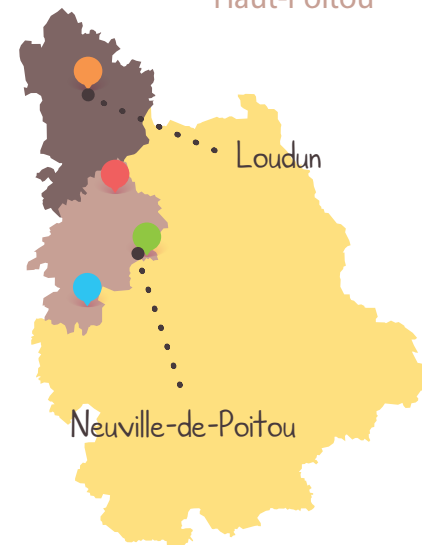

## La Roulotte du P'tit Prince

9h-12h, le mercredi une semaine sur deux

En itinérance entre Archigny, Availles-en-Châtellerault,  
Bonneuil-Matours, Monthoiron et Vouneuil-sur-Vienne

 Association Le P'tit Prince

## Laepi la Pousse

9h30-11h ou 15h-17h, les jeudis à Mirebeau  
9h30-11h, le vendredi à Maisonneuve  
15h-17h, le vendredi à Amberre  
 [LaPousse.Petite.enfance](https://www.facebook.com/LaPousse.Petite.enfance)  
[laepi@lapousse-csc86.org](mailto:laepi@lapousse-csc86.org)  
**06 17 12 87 10**

## Les Petits Pitres

9h30-11h30 les lundis à Saint-Martin-la-Pallu  
9h30-11h30 les mercredis à Avanton  
[www.lespetitspitres.com/lieudaccueilenfantsparentslaep](http://www.lespetitspitres.com/lieudaccueilenfantsparentslaep)  
[laep.lespetitspitres@gmail.com](mailto:laep.lespetitspitres@gmail.com)  
**06 12 42 86 53**

9h30-11h30 les mardis à Chalandray  
9h30-11h30 les vendredis à Boivre-la-Vallée

 Les Laep  
itinérants

Pays Loudunais  
Haut-Poitou