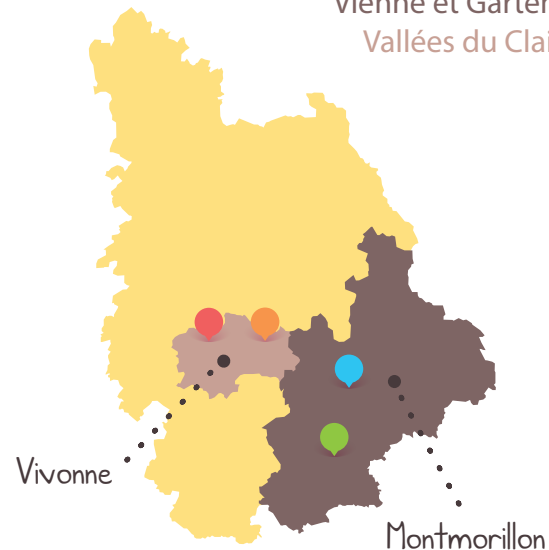

Saperlipopette-Mjc 21

9h30-11h30, les lundis à Lussac-les-Châteaux

9h30-11h30, les vendredis à Civaux

www.lasabline.fr/association-mjc-21

tournicoti@mjcussac.org

05 49 91 18 91 - 05 49 48 59 39

Laep Mjc Champ Libre

9h30-12h, 3 mercredis par mois au Vigeant

9h30-12h, 1 mercredi par mois en alternance entre Availles-Limouzine, l'Isle-Jourdain et Usson-du-Poitou

www.mjc-champlibre.fr/lieux-accueil-enfants-parents

petite-enfance@mjc-champlibre.fr

06 47 62 82 28

La Récré des Touchatouts

9h-11h30, les mercredis à Nieuil-l'Espoir

www.valleesduclain.fr

ram-laep-nieuil@valleesduclain.fr

05 49 42 98 19 ou 05 49 47 34 80

Framboisine

9h30-12h, les mardis à Iteuil

9h00-11h30, les mercredis à La Villedieu-du-Clain

9h30-12h, les jeudis à l'Anjournière (Vivonne)

14h30 à 17h, les mercredis (4-6 ans) à Marigny-Chemereau

www.assoframboisine86.fr

resp.laep@framboisine.net

06 03 43 39 25

Vienne et Gartempe
Vallées du Clain