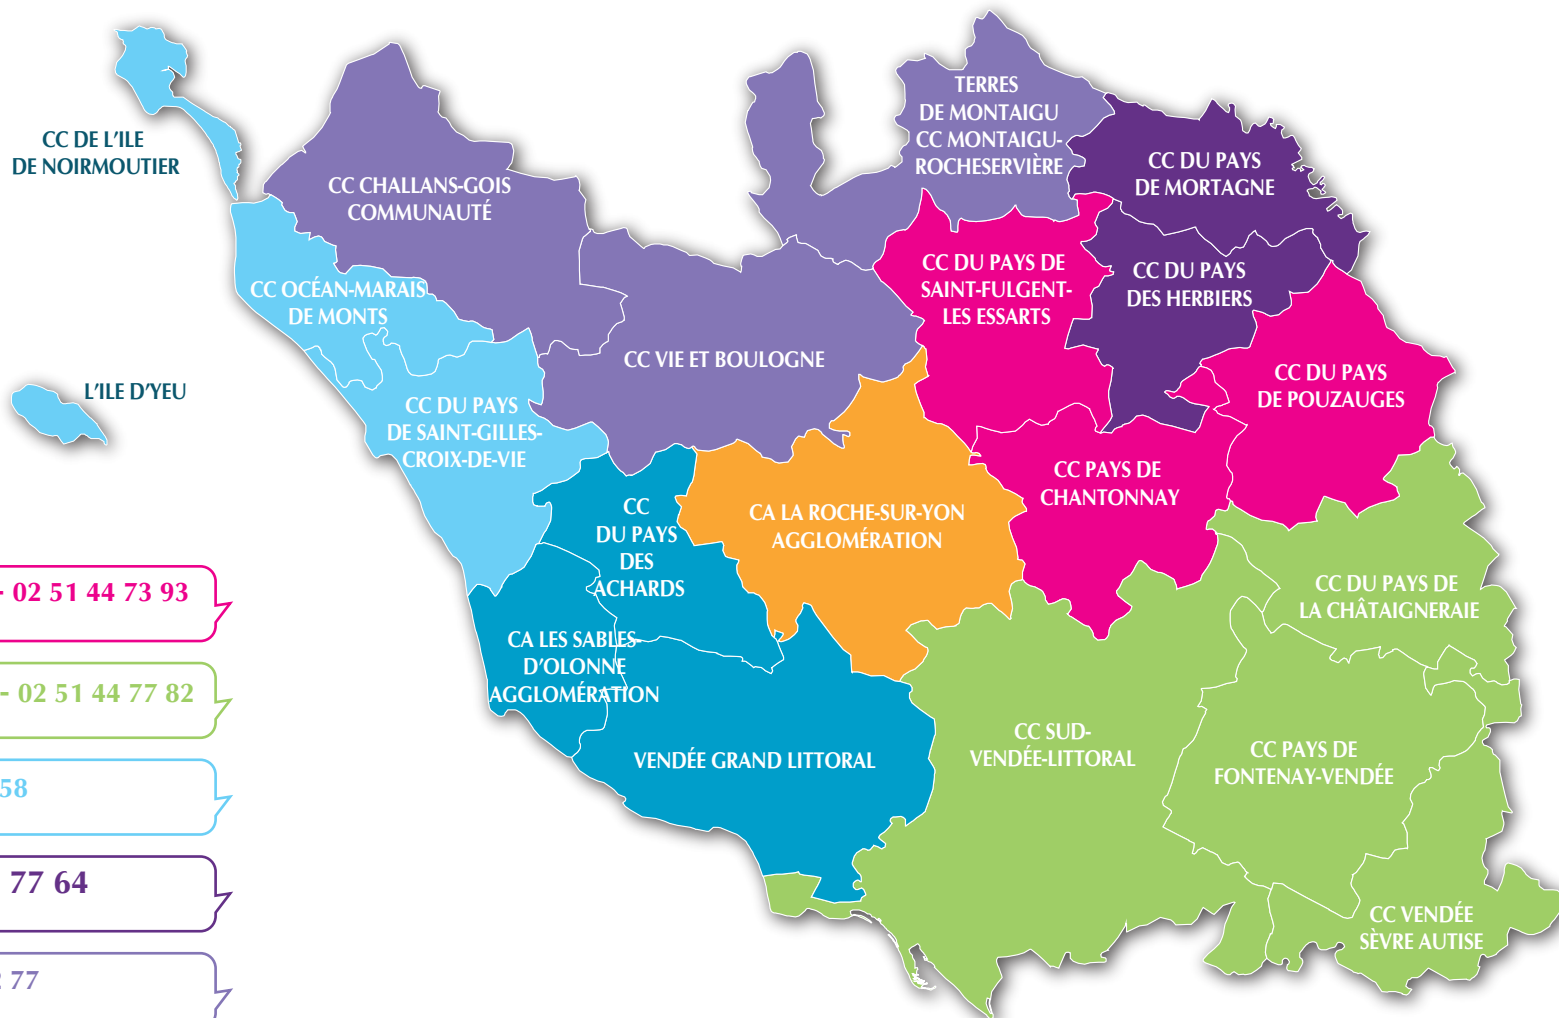

Les conseillers techniques en action sociale et leurs territoires d'intervention

Marie-Antoinette BILLAUD - 02 51 44 73 93
marie-antoinette.billaud@caf.fr

Laurence DAGUZÉ-DUVAL - 02 51 44 77 82
laurence.daguze-duval@caf.fr