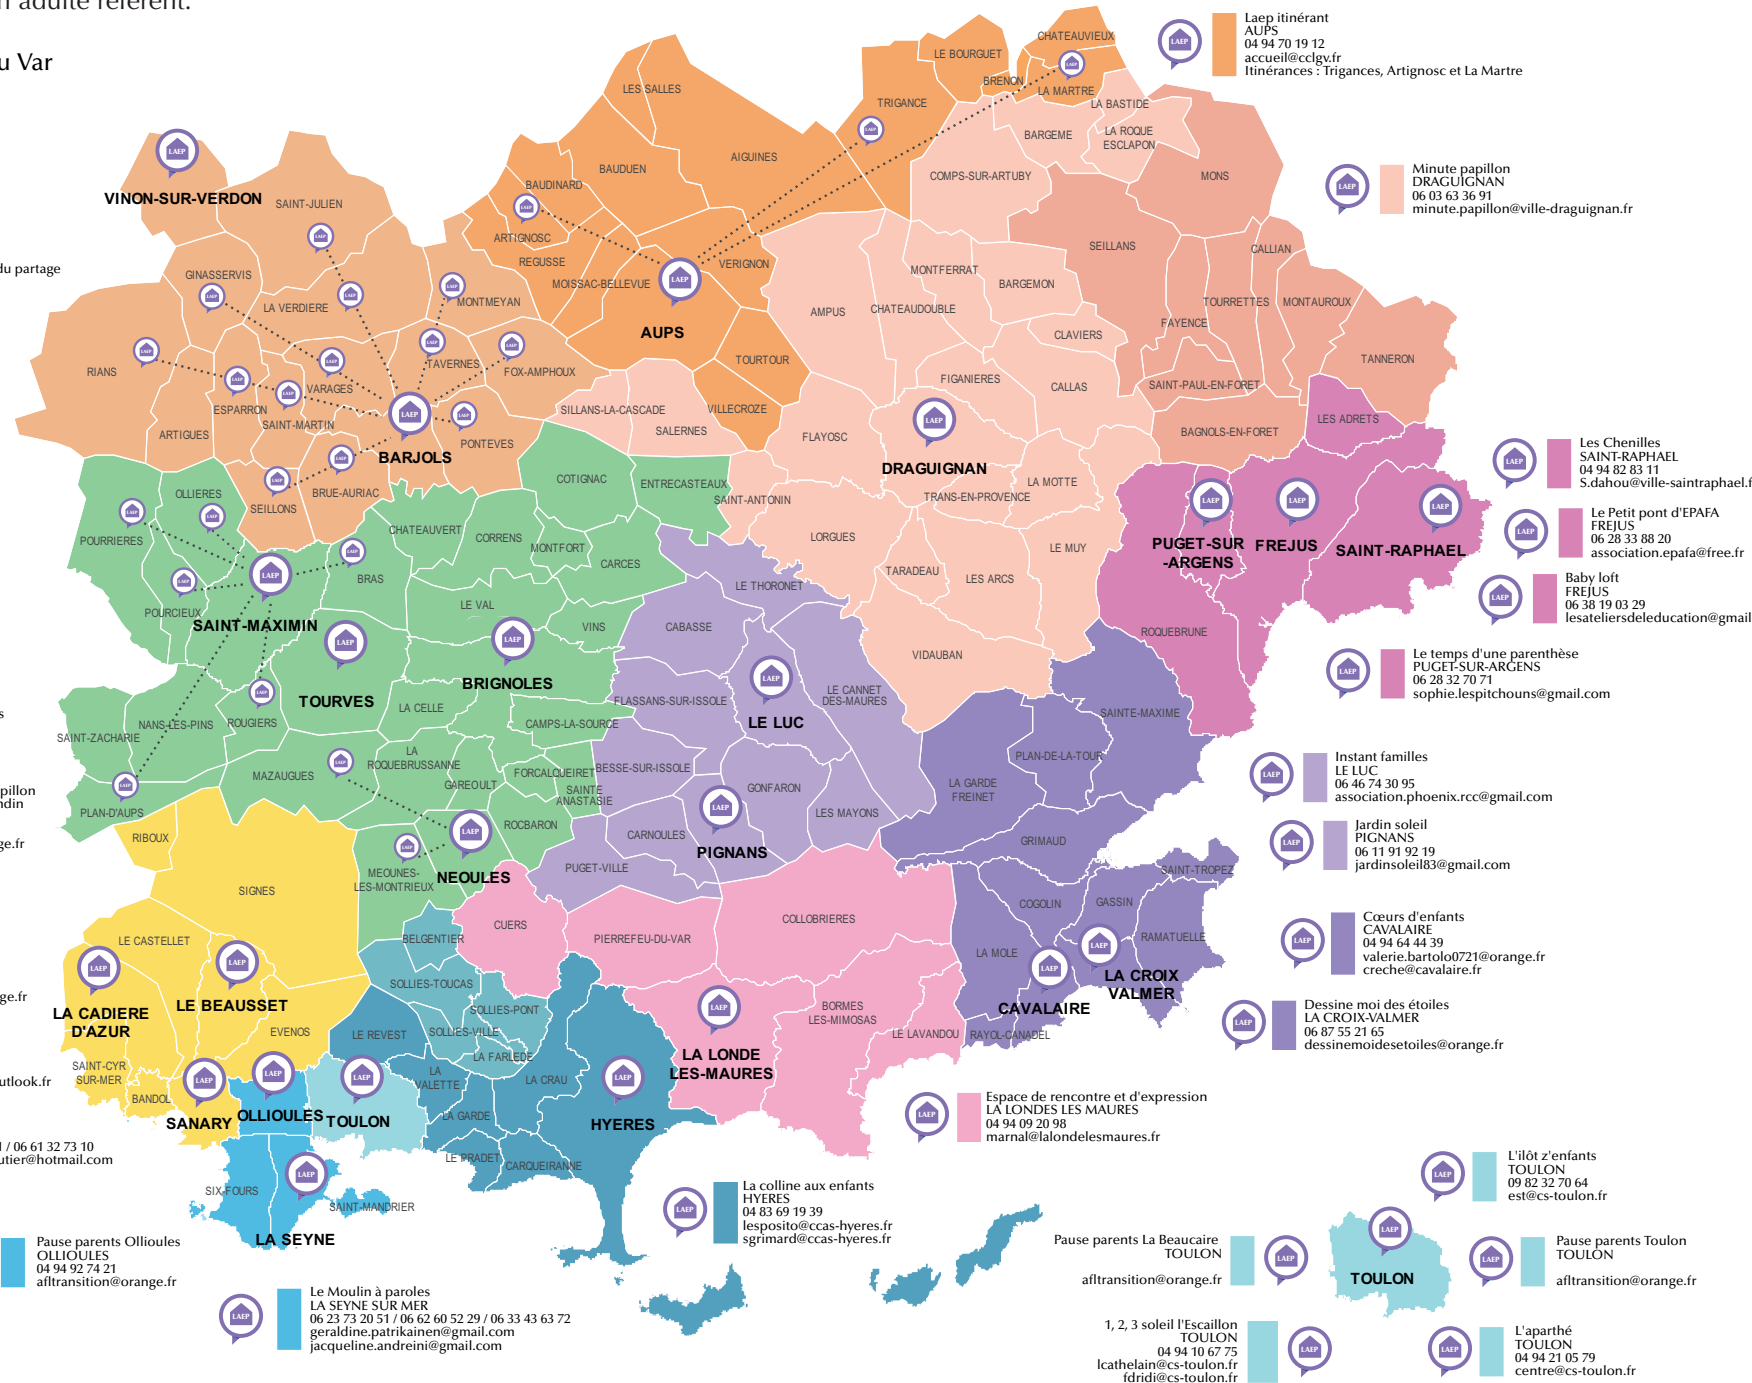

Les lieux d'accueil enfants-parents (LAEP) agréés Caf du Var

Le Laep est un espace convivial qui accueille, de manière libre et sans inscription, de jeunes enfants âgés de moins de six ans accompagnés de leur(s) parent(s) ou d'un adulte référent.

28 LAEP sur le département du Var
Mise à jour : septembre 2021

Café Bébé
Centre Social & Culturel La Maison du partage
VINON s/ VERDON
04 92 79 34 62
csc.maisondupartage@orange.fr

Laep Intercommunal itinérant
BARJOLS
laep@provenceverdon.fr
l.escabias@provenceverdon.fr
Itinérances : Rians, Artigues, Ginasservis, Saint-Julien, La Verdrière, Esparron, Saint Martin, Varages, Tavernes, Montmeyan, Fox-Amphoux, Ponteveys, Seillons source d'Argens et Brue-Auriac