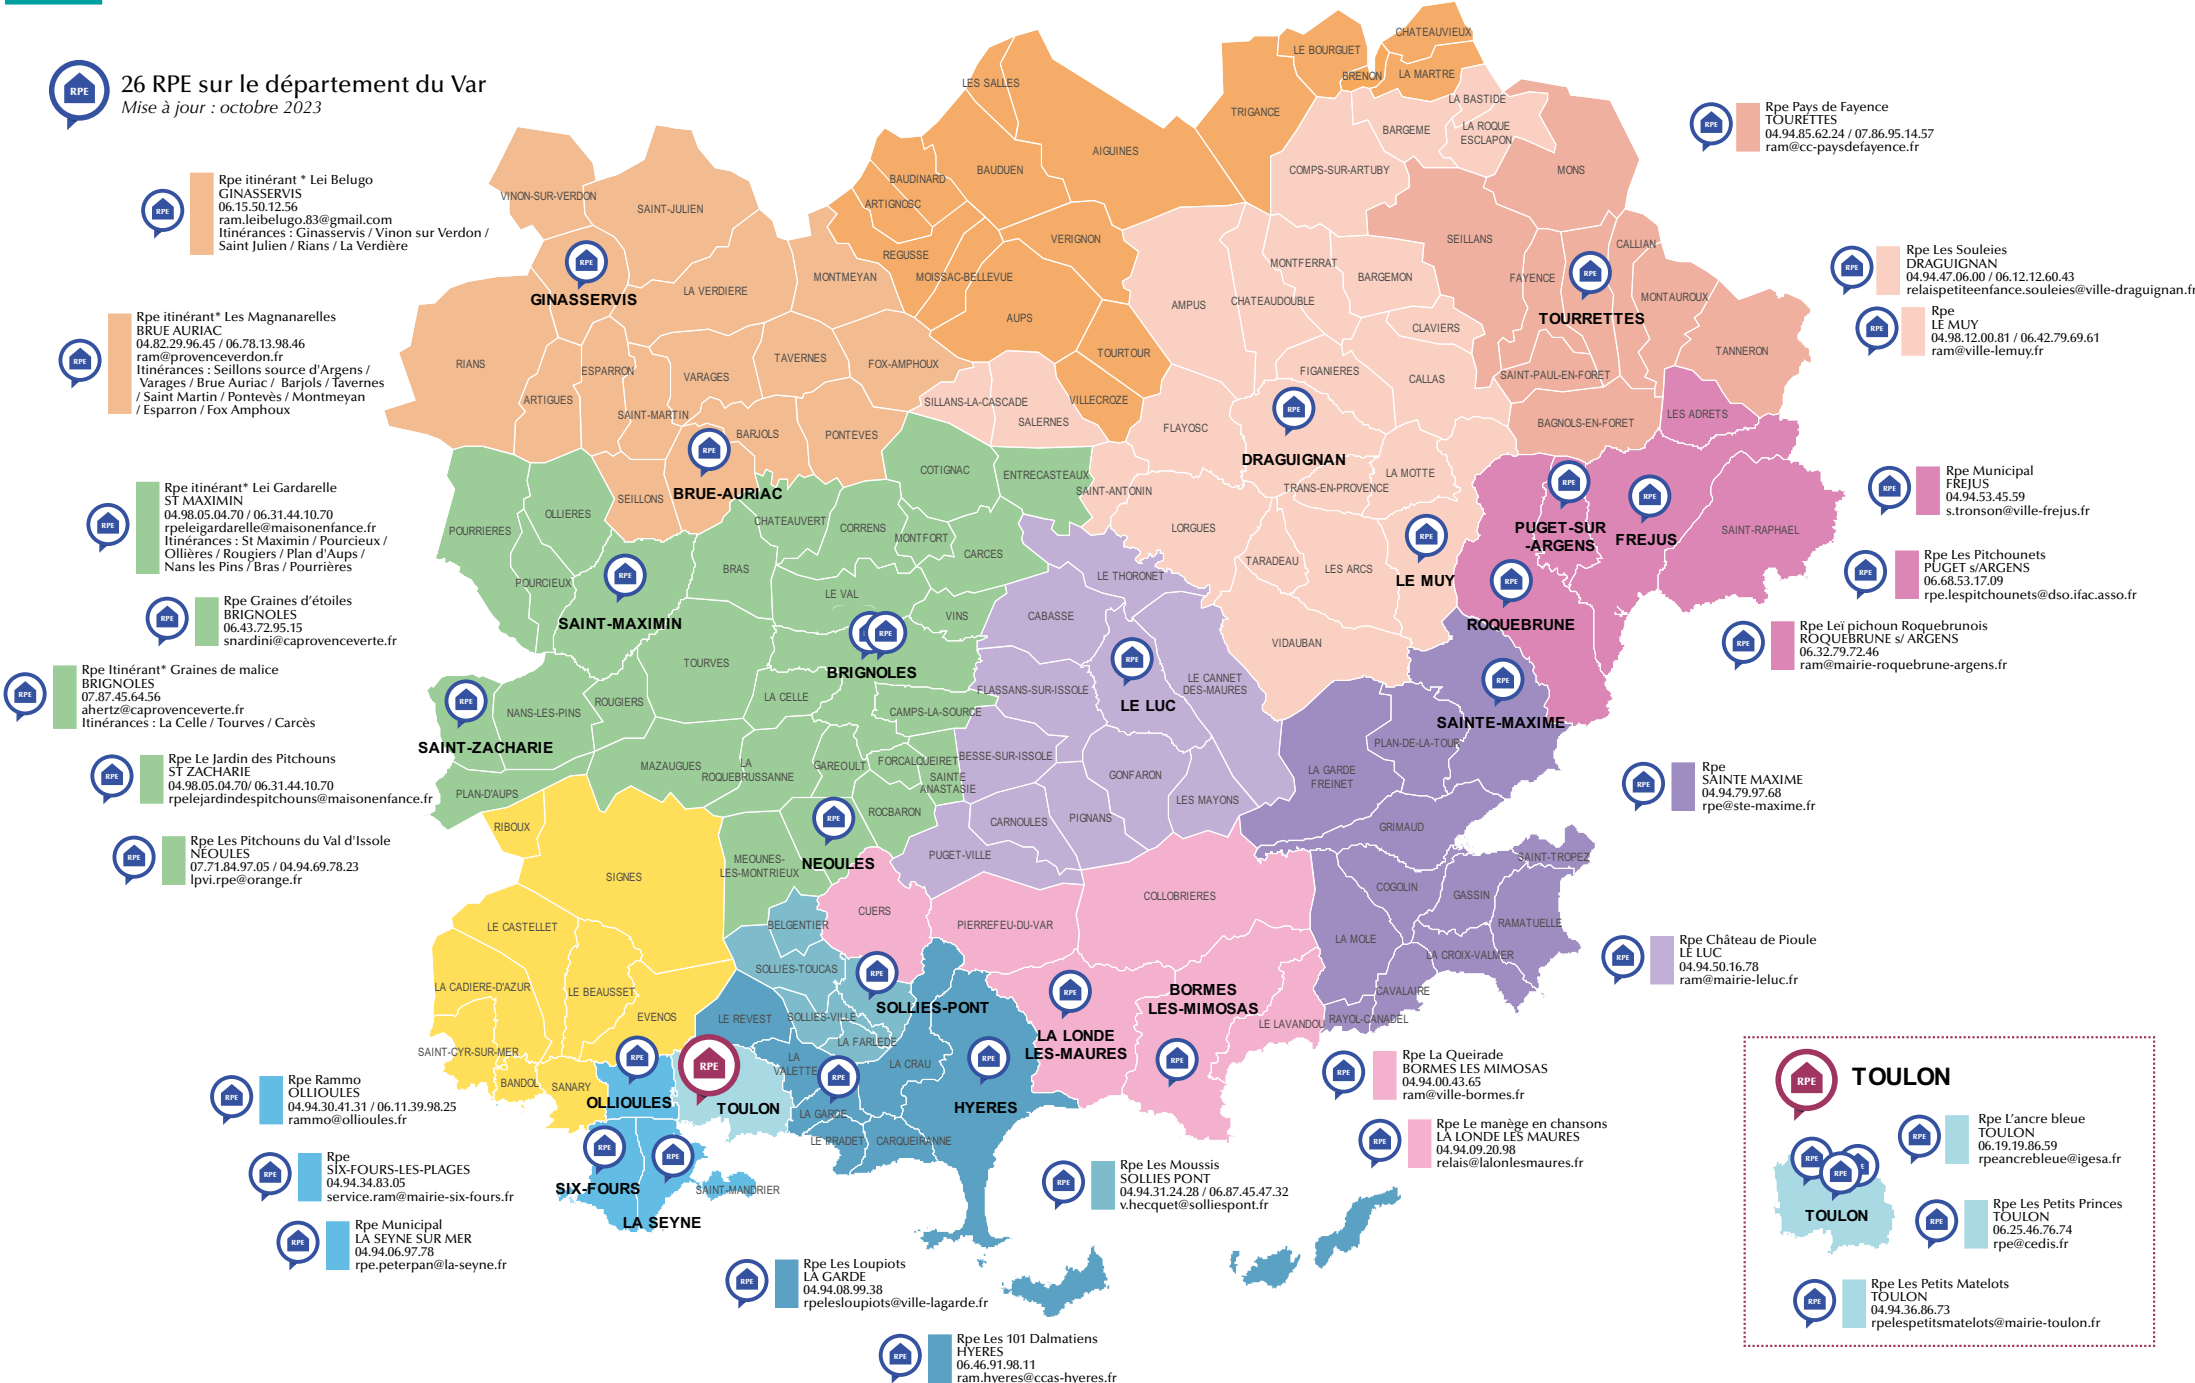

Les **RPE** du Var

Relais Petite Enfance

Les Relais petite enfance (Rpe) sont **des lieux d'informations, de rencontres et d'échanges** au service des parents, des assistant·e·s maternel·le·s et des professionnels de la petite enfance.

Les parents et les futurs parents peuvent y recevoir gratuitement des conseils et des informations sur l'ensemble des modes d'accueil.

26 RPE sur le département du Var
Mise à jour : octobre 2023

Les missions des **RPE**

Relais Petite Enfance

1/ Informer et accompagner les familles

- Informer les parents sur l'ensemble de l'offre d'accueil existante sur le territoire (collectif et individuel) ;
- Orienter les familles vers le mode d'accueil le plus adaptés à leurs besoins ;
- Valoriser l'offre de service du site monenfant.fr et répondre aux demandes en ligne ;
- Accompagner le recours à un assistant maternel ou garde à domicile.

Les Rpe peuvent (en fonction de leur organisation) :

- Positionner le Rpe comme lieu unique d'information, de centralisation et de suivi des demandes d'accueil et d'orientation des familles ;
- Offrir un cadre aux professionnels pour échanger, analyser et enrichir leurs pratiques par l'organisation de séances d'analyse de pratique de 15 participants maximum sur 3 séances annuelles minimum ;
- Développer des partenariats, créer des outils de communication et organiser des journées de promotion de l'accueil individuel et du métier d'assistant maternel et de garde à domicile.