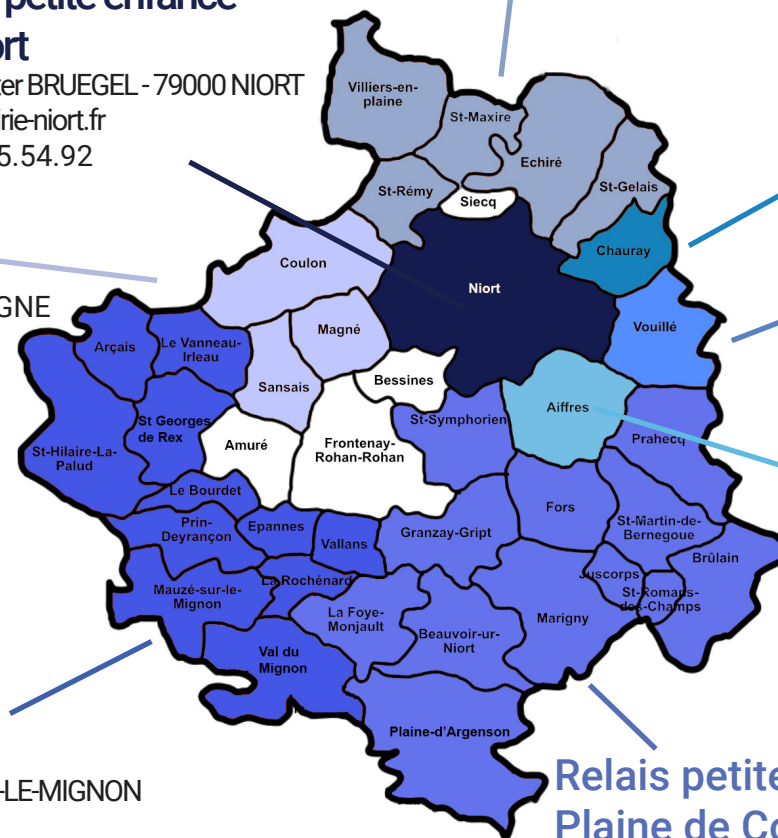

Communauté d'agglomération du Niortais

**Relais petite enfance
de Niort**
2 rue Pieter BRUEGEL - 79000 NIORT
rpe@mairie-niort.fr
05.49.05.54.92

**Relais petite enfance
du Marais Poitevin**
358 avenue du Marais Poitevin - 79460 MAGNE
rpe.maraispoitevin@gmail.com
05.49.04.91.01

**Relais petite enfance
du CSC du Pays Mauzéen**
6 rue de la Distillerie - 79210 MAUZE-SUR-LE-MIGNON
petiteenfance.paysmauzeen@csc79.org
05.49.26.72.46

**Relais petite enfance
«Au fil de l'éveil»**
Rue du prieuré - 79410 SAINT-GELAIS
rpe.aufildeleveil@orange.fr
05.49.16.68.95 / 06.33.58.02.77

**Relais petite enfance
Chauray**
28 rue Emile Proust - 79180 CHAURAY
rpeguichetunique@chauray.fr
05.49.33.59.56 / 05.49.35.20.01

**Relais petite enfance
de Vouillé**
23 rue des Piots - 79230 VOUILLE
relaispetiteenfance@vouille79.fr
05.49.78.01.73

**Relais petite enfance
CSC Aiffres**
95 rue du Haut de la Roussellerie - 79230 AIFFRES
rpe.mptaiffres@csc79.org
09.66.02.77.73

**Relais petite enfance
Plaine de Courance**
13 allée du champ de foire - 79230 PRAHECQ
22 route de limouillas - 79360 GRANZAY-GRIPT
relaispetitenfance@scpc.fr
05.49.04.02.63