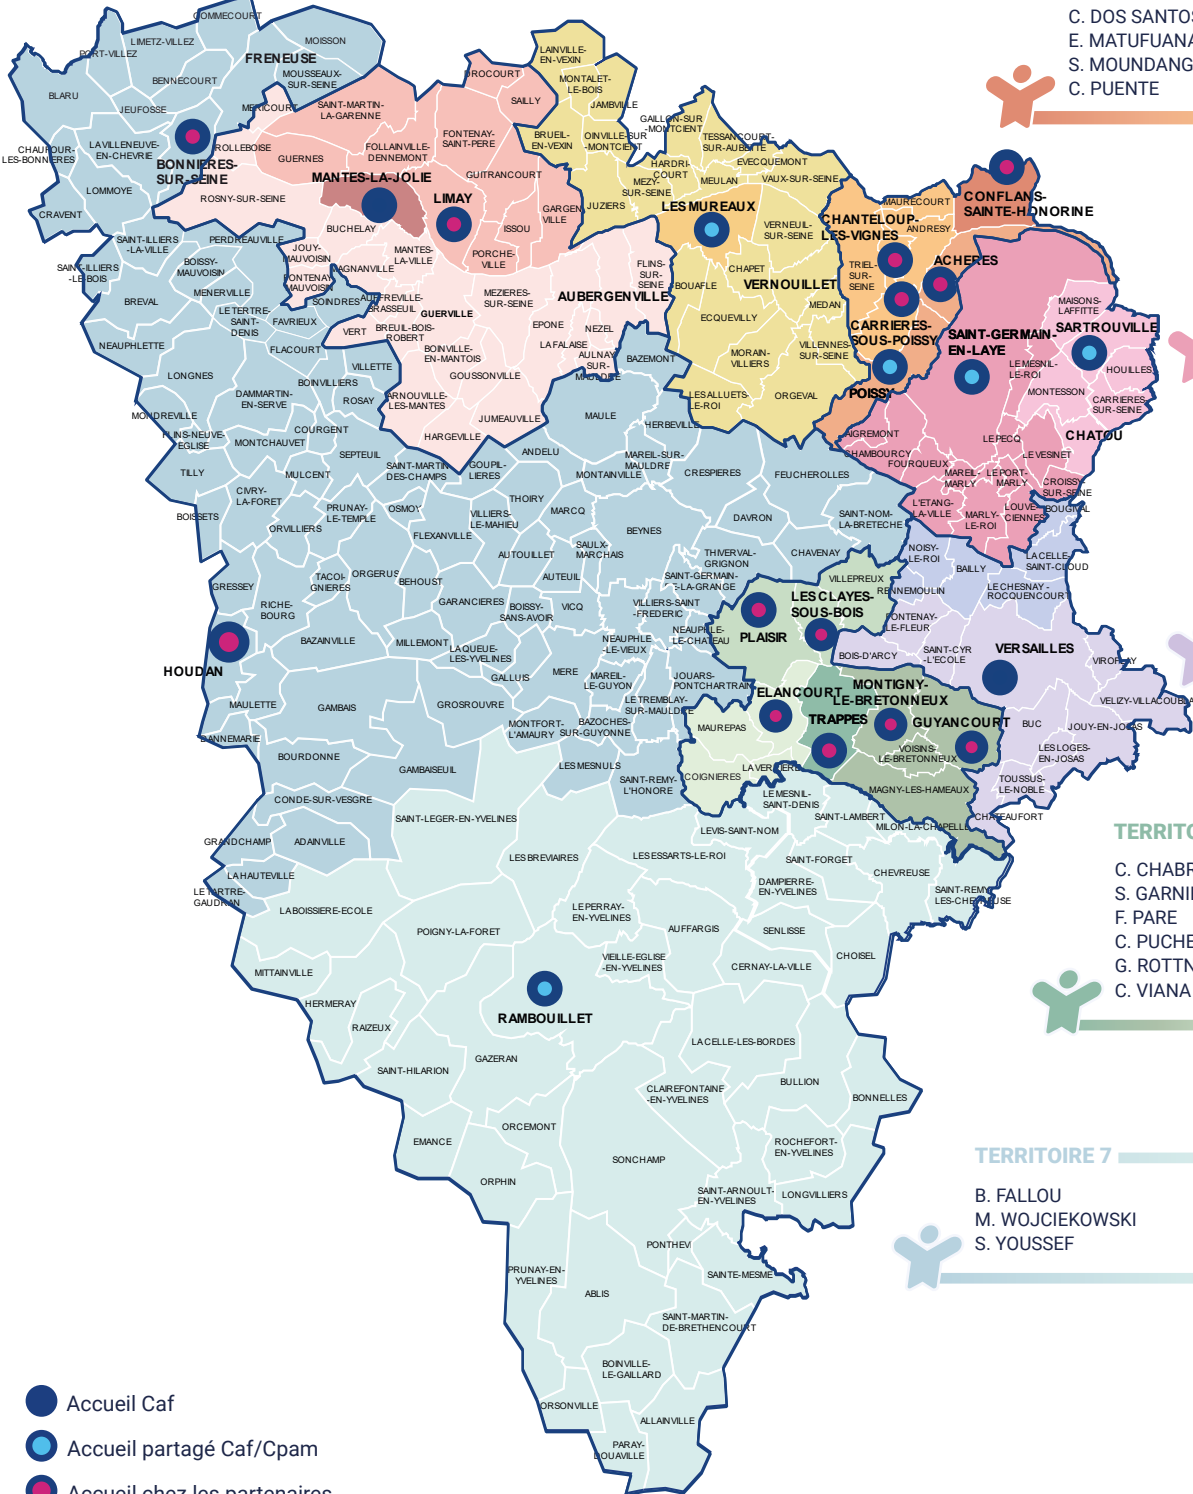

TERRITOIRE 1

A. ANNICETTE-MARIANNO
L. GARNIER
MC. JAMET
N. MENDY

TERRITOIRE 2

S. KAKMENI
É. MAHIEU

TERRITOIRE 3

C. DOS SANTOS
E. MATUFUANA
S. MOUNDANGUI
C. PUENTE

TERRITOIRE 4

V. EL MORSY
S. JACOPIN
P. SOW

TERRITOIRE 5

É. GRANDJEAN
D. LATSCH
L. PARIS
M. PERRON
É. PREVEL

TERRITOIRE 6

C. CHABRAND
S. GARNIER
F. PARE
C. PUCHELLE
G. ROTTNER
C. VIANA

TERRITOIRE 7

B. FALLOU
M. WOJCIEKOWSKI
S. YOUSSEF

- Accueil Caf
- Accueil partagé Caf/Cpam
- Accueil chez les partenaires