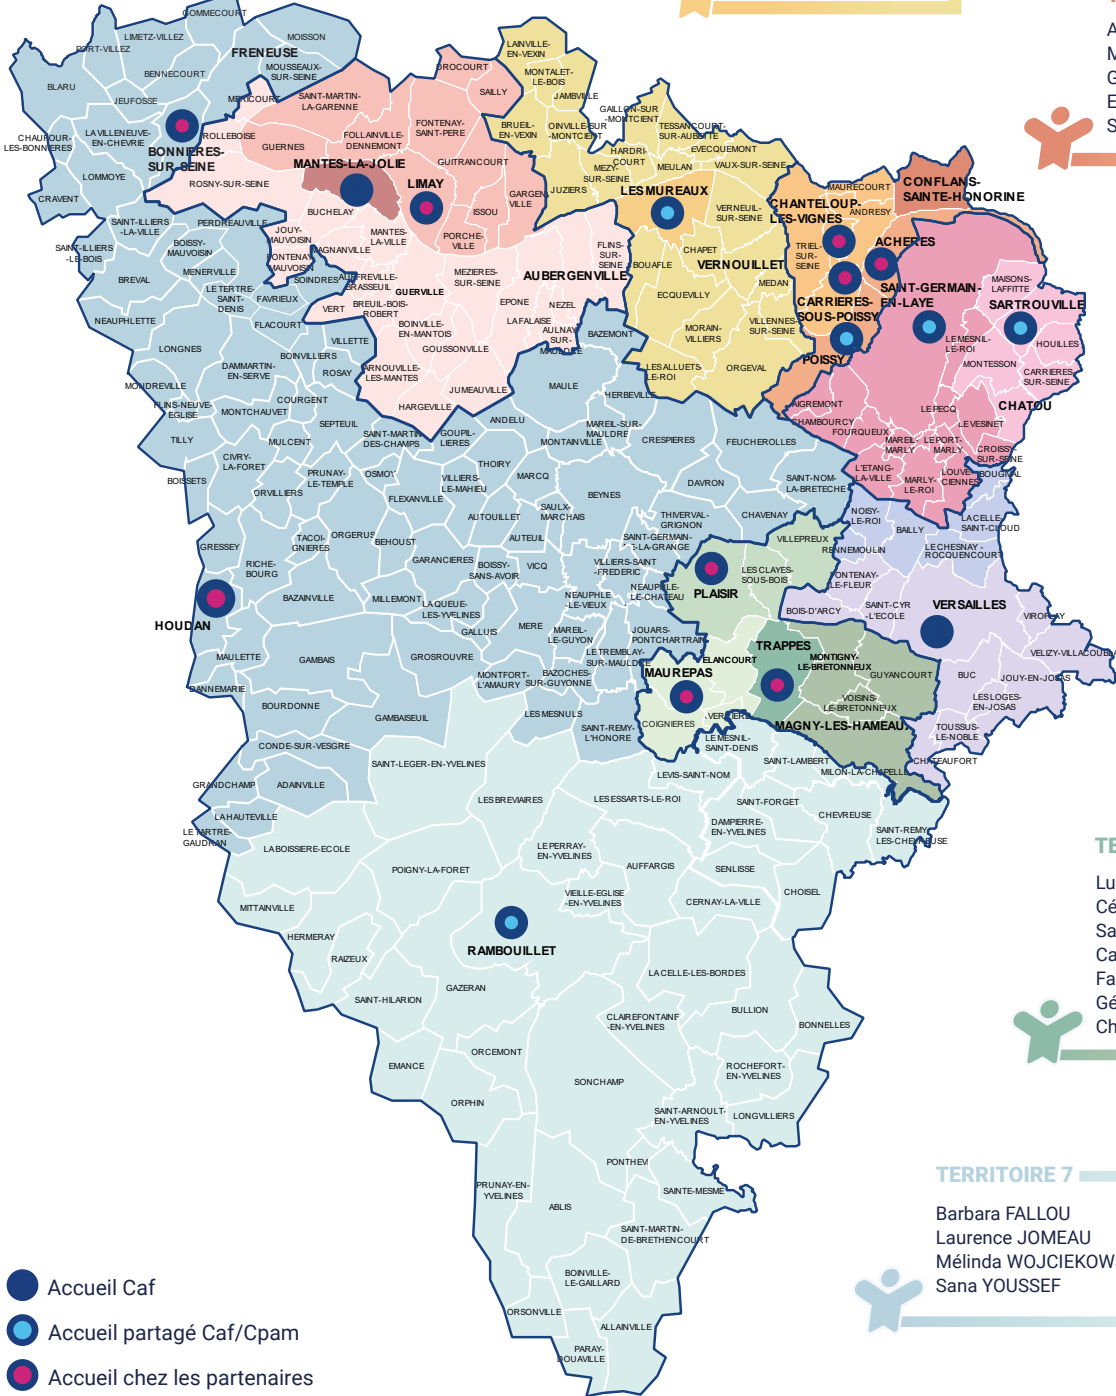

Les Travailleurs sociaux

TERRITOIRE 1

Annelise ANNICETTE-MARIANNO
Nicole FUNTEN
Laurence GARNIER
Nathalie GERVAIS
Marie-Claire JAMET
Nina MENDY

TERRITOIRE 2

Sandrine KAKMENI
Élodie MAHIEU
Erika MOLIN

TERRITOIRE 3

Aziza GALAI
Marie-Pierre HEUDE
Gaëtan HUVEY
Emilie MATUFUANA
Sarah MOUNDANGUI

TERRITOIRE 4

Véronique EL MORSY
Sandrine JACOPIN
Clara PUCHELLE
Sylvain RADLEWSKI
Pienda SOW

TERRITOIRE 5

Émeline GRANDJEAN
Delfine LATSCH
Laura PARIS
Mélanie PERRON
Émilie PREVEL

TERRITOIRE 6

Lucile BRAIDOTTI
Cécile CHABRAND
Sandrine GARNIER
Catherine GOLDES
Fanny PARE
Géraldine ROTTNER
Charlotte VIANA

TERRITOIRE 7

Barbara FALLOU
Laurence JOMEAU
Mélinda WOJCIEKOWSKI
Sana YOUSSEF

- Accueil Caf
- Accueil partagé Caf/Cpam
- Accueil chez les partenaires