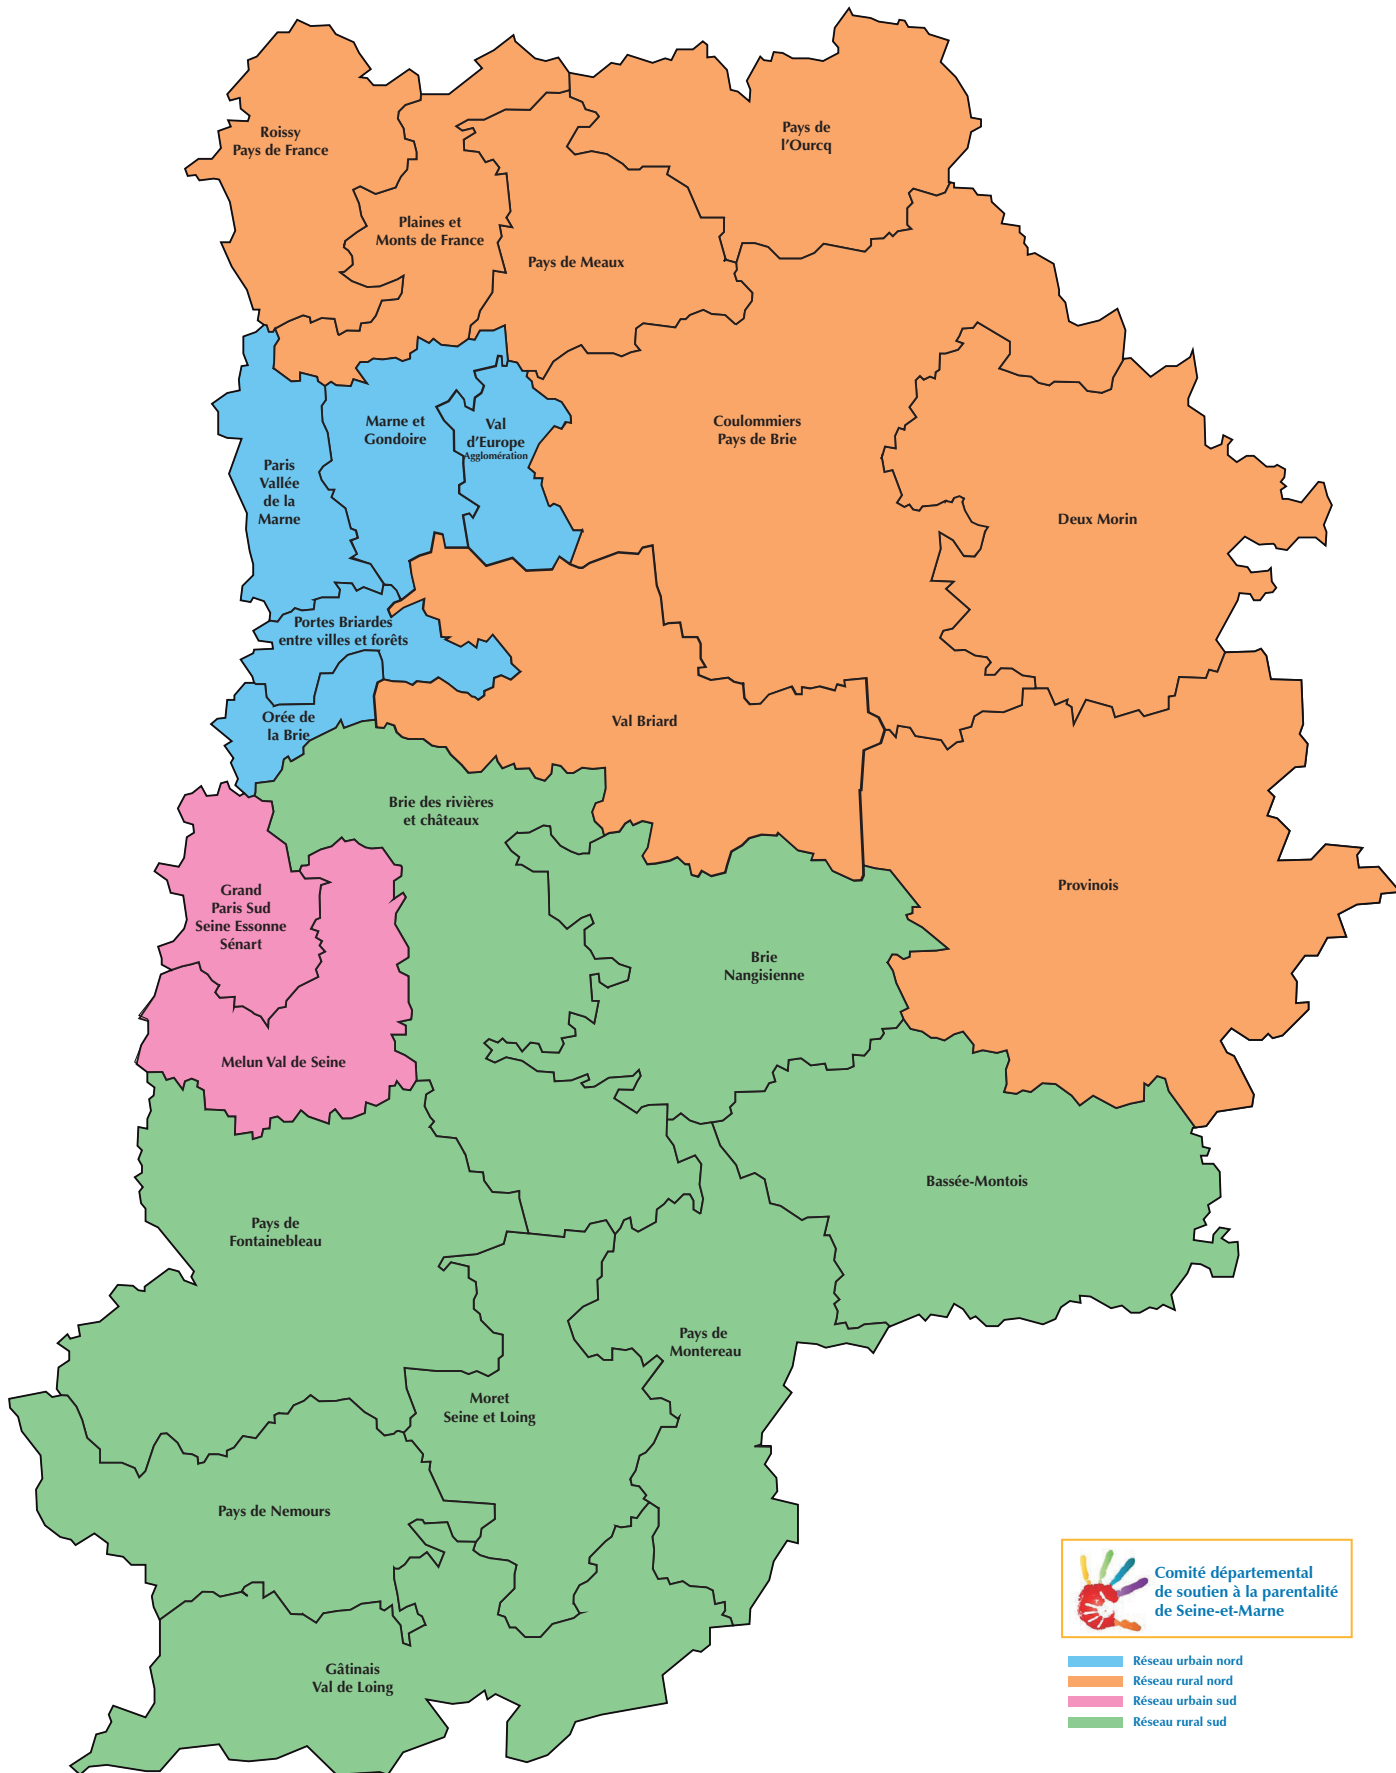

Implantation des réseaux locaux du Réseau d'écoute, d'appui et d'accompagnement des parents (Reaap) en Seine-et-Marne

 Comité départemental de soutien à la parentalité de Seine-et-Marne

- Réseau urbain nord
- Réseau rural nord
- Réseau urbain sud
- Réseau rural sud