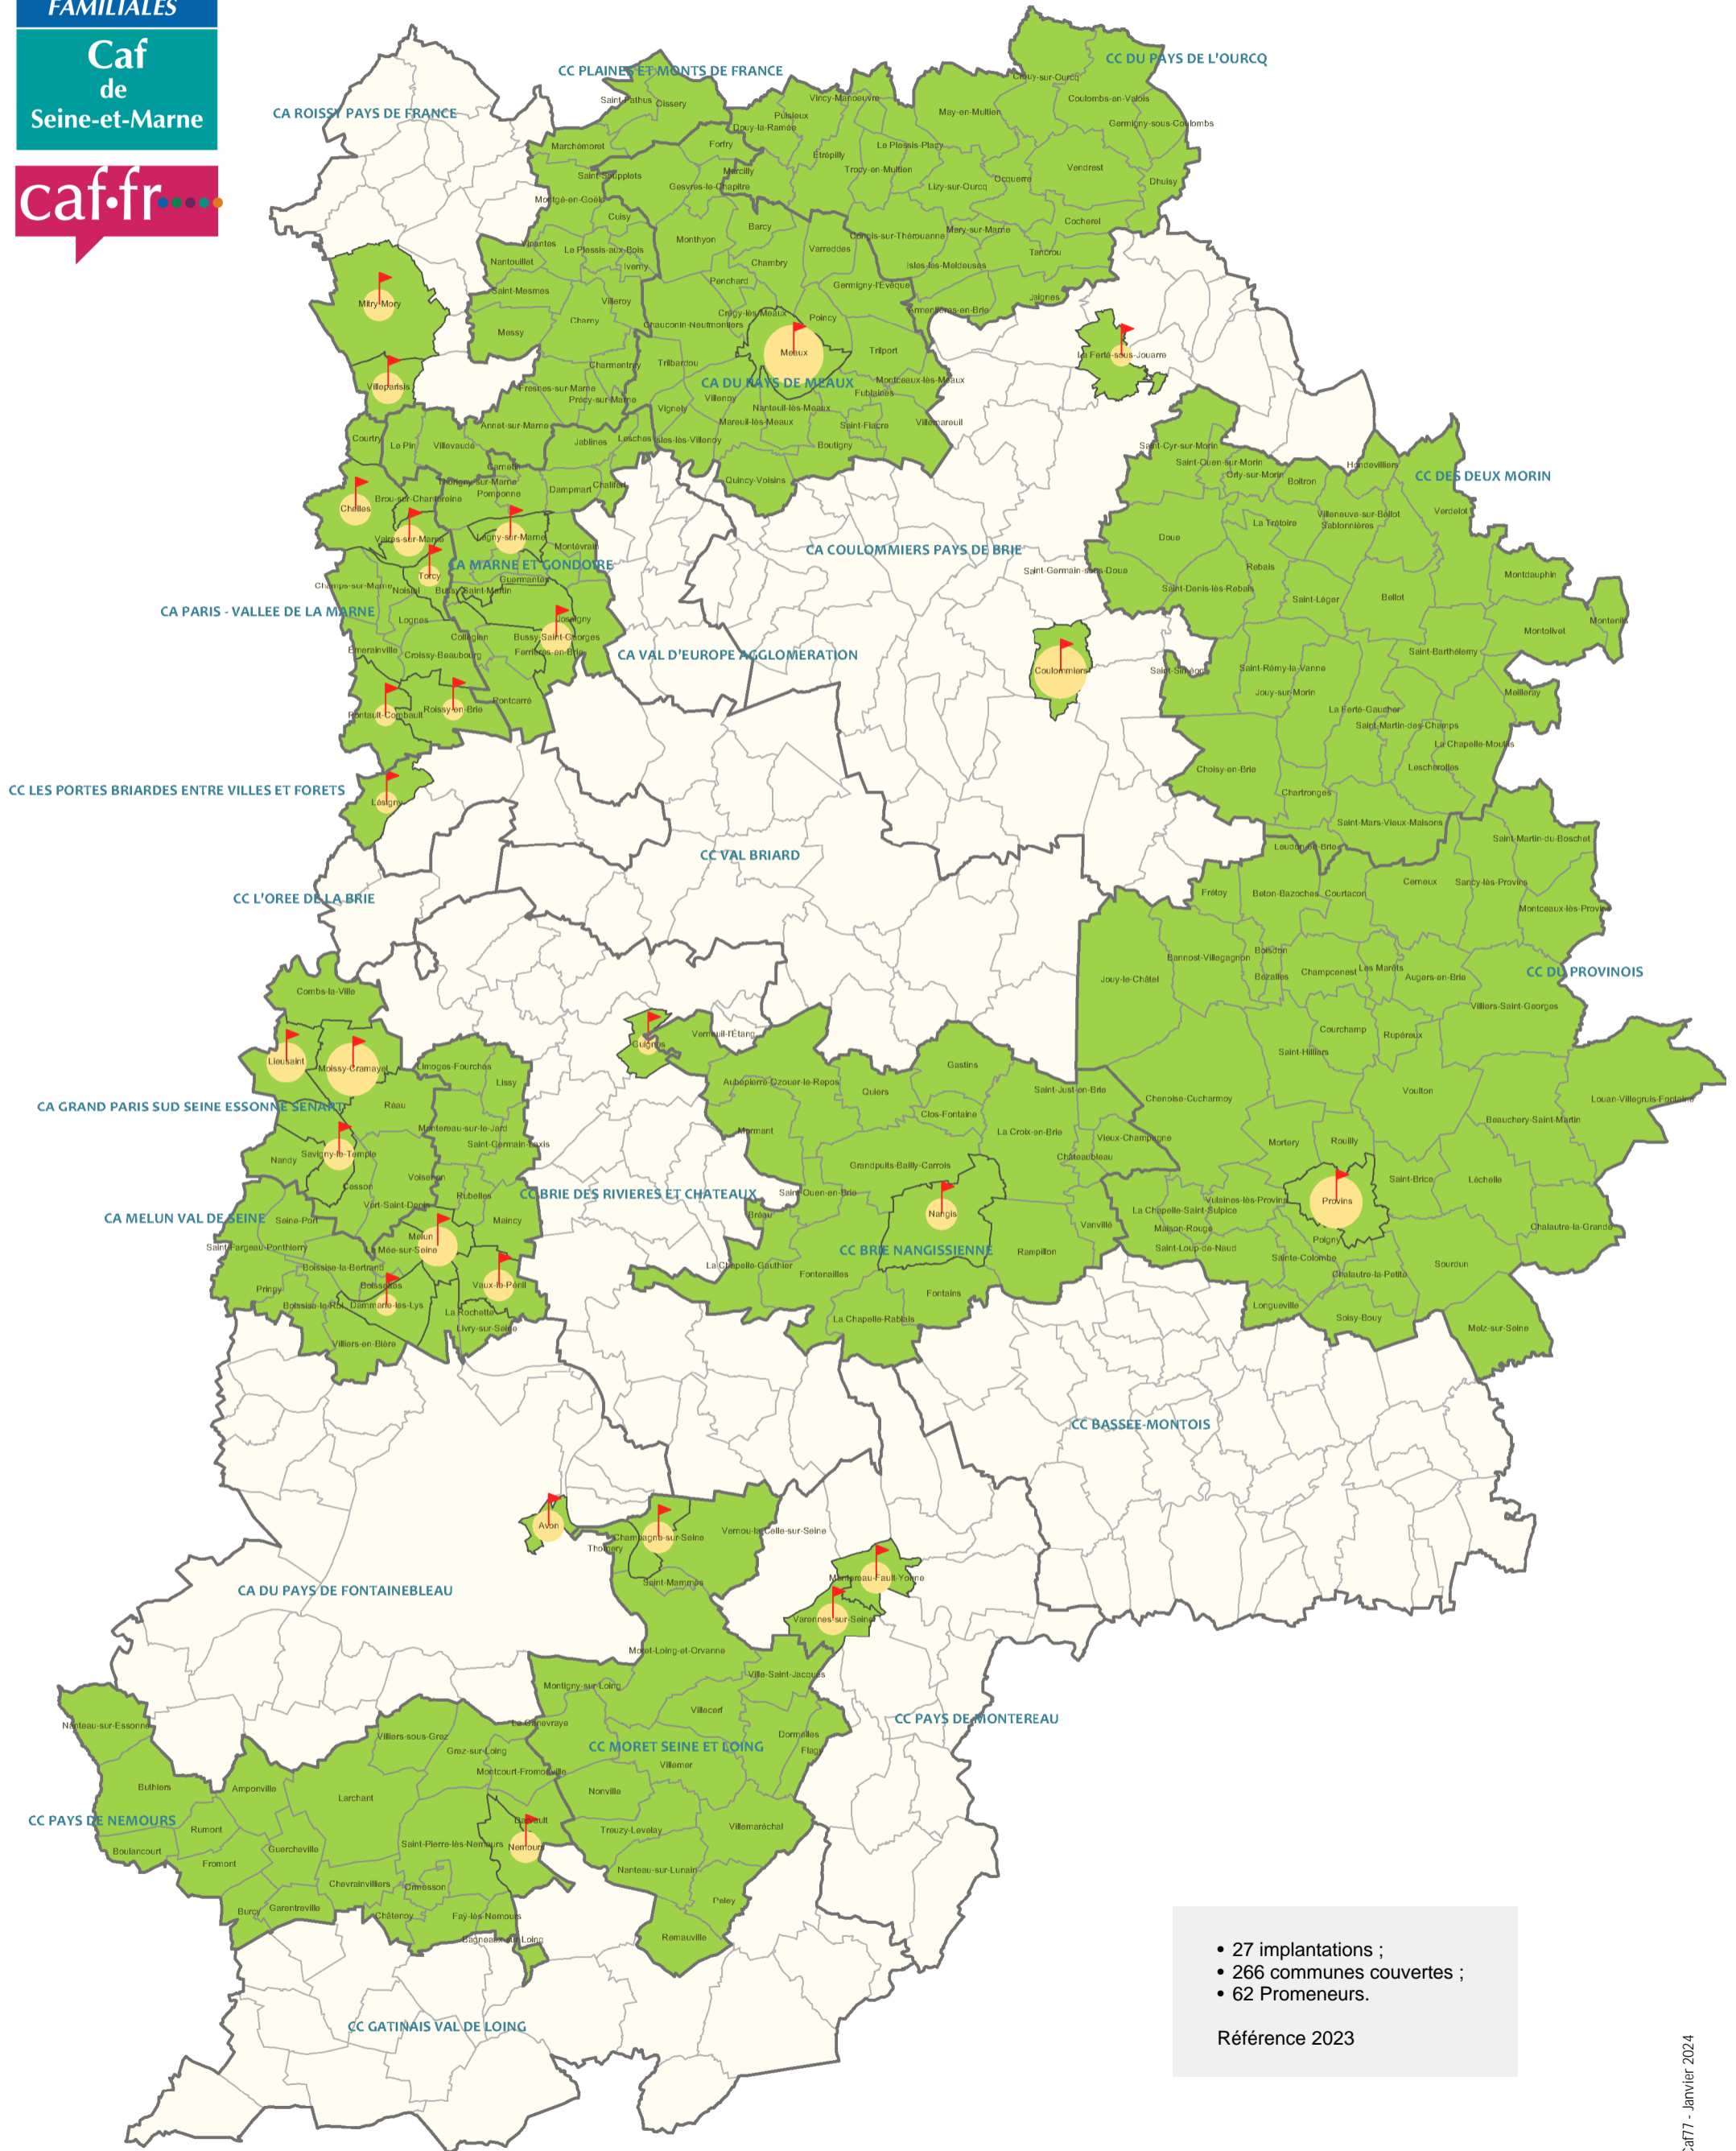

# Promeneurs Du Net

## Implantations et rayonnement

- 27 implantations ;
- 266 communes couvertes ;
- 62 Promeneurs.

Référence 2023