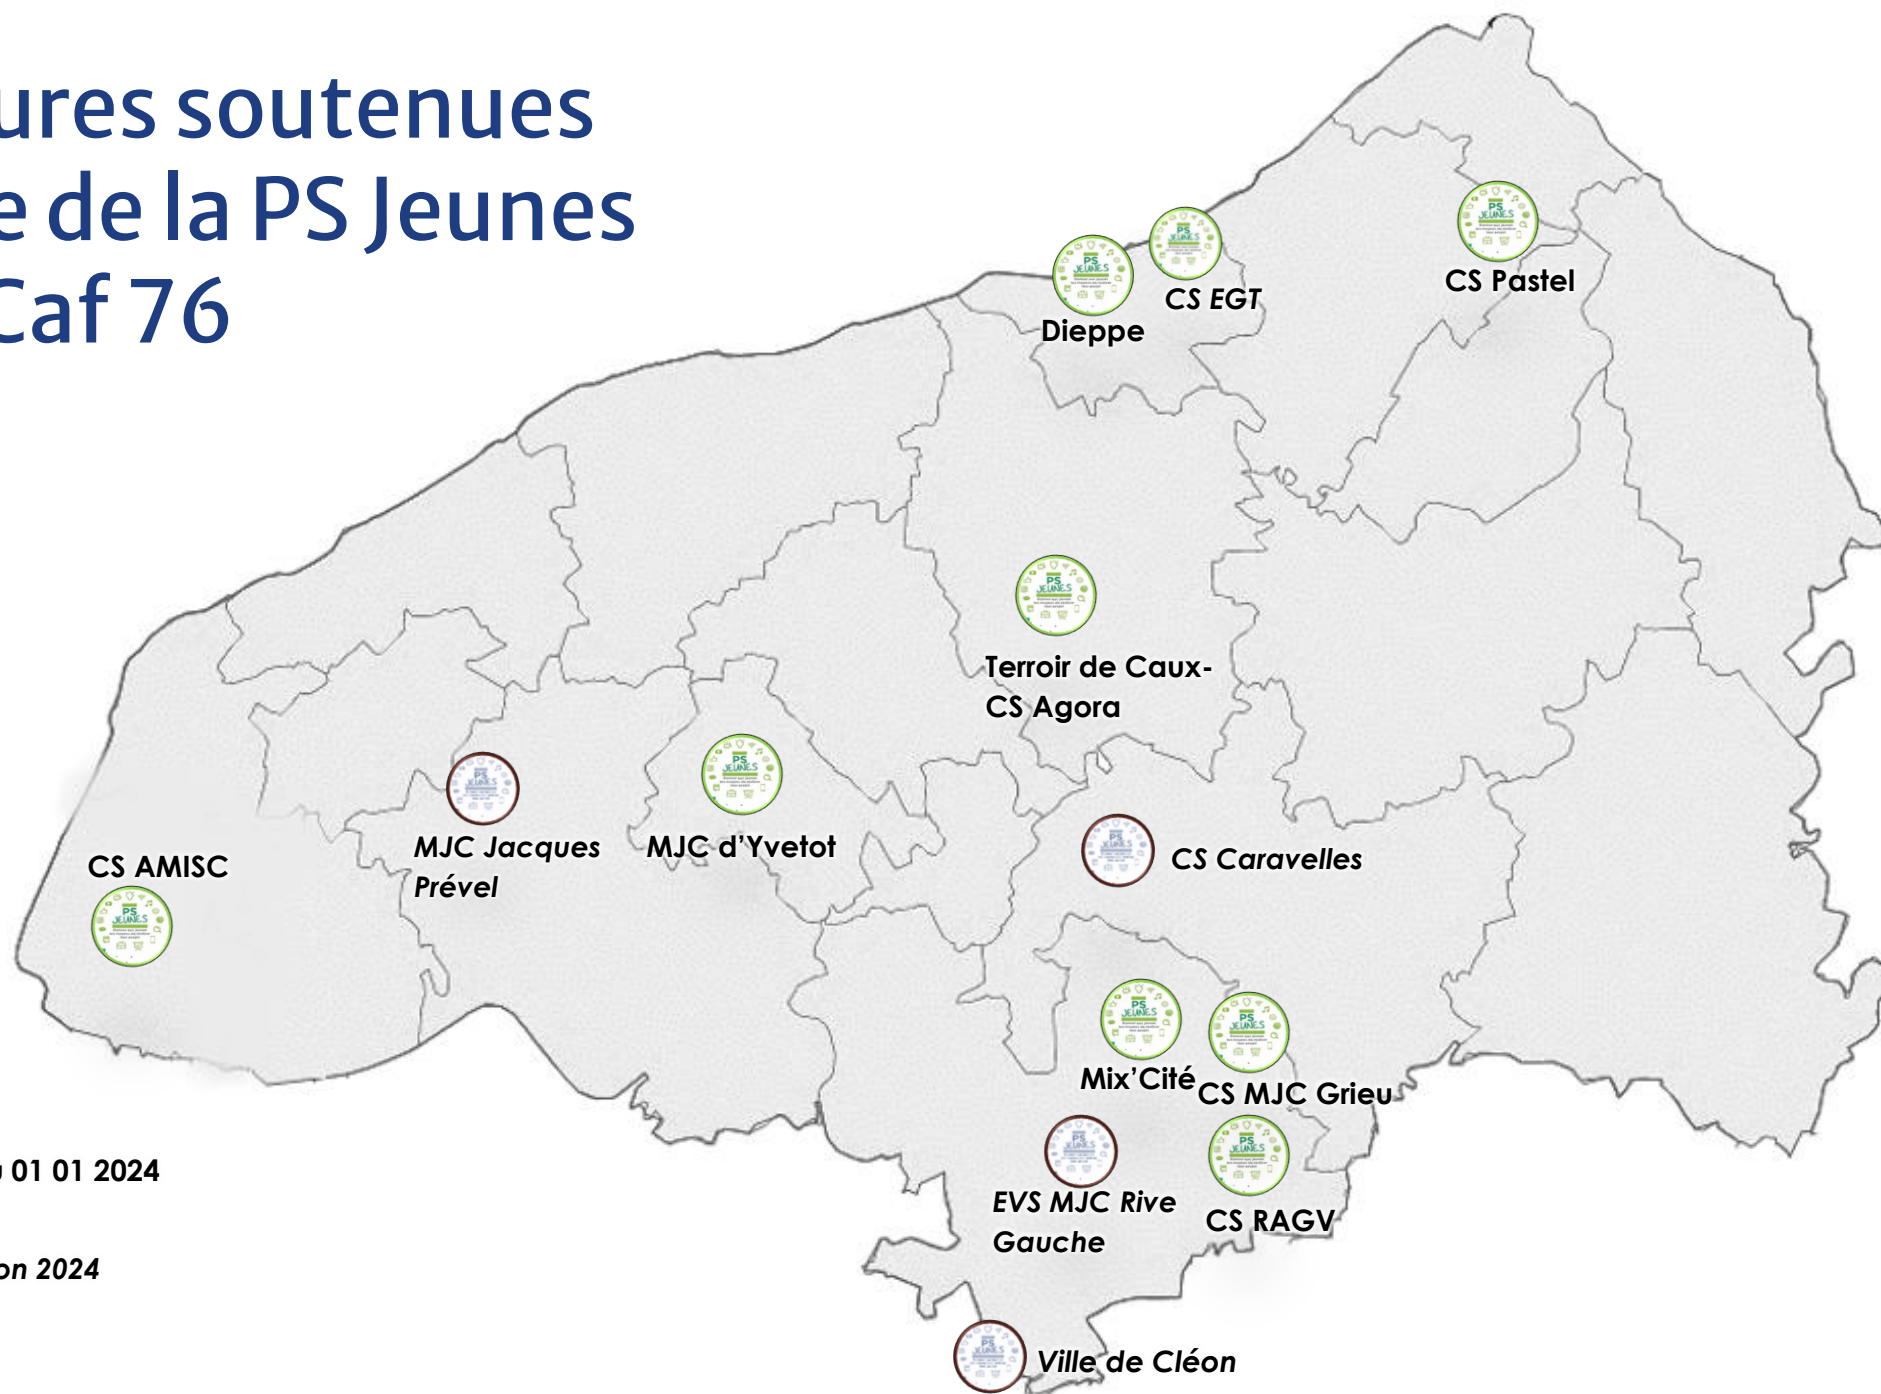

# Structures soutenues au titre de la PS Jeunes par la Caf 76

 Agréés au 01 01 2024

 Préfiguration 2024