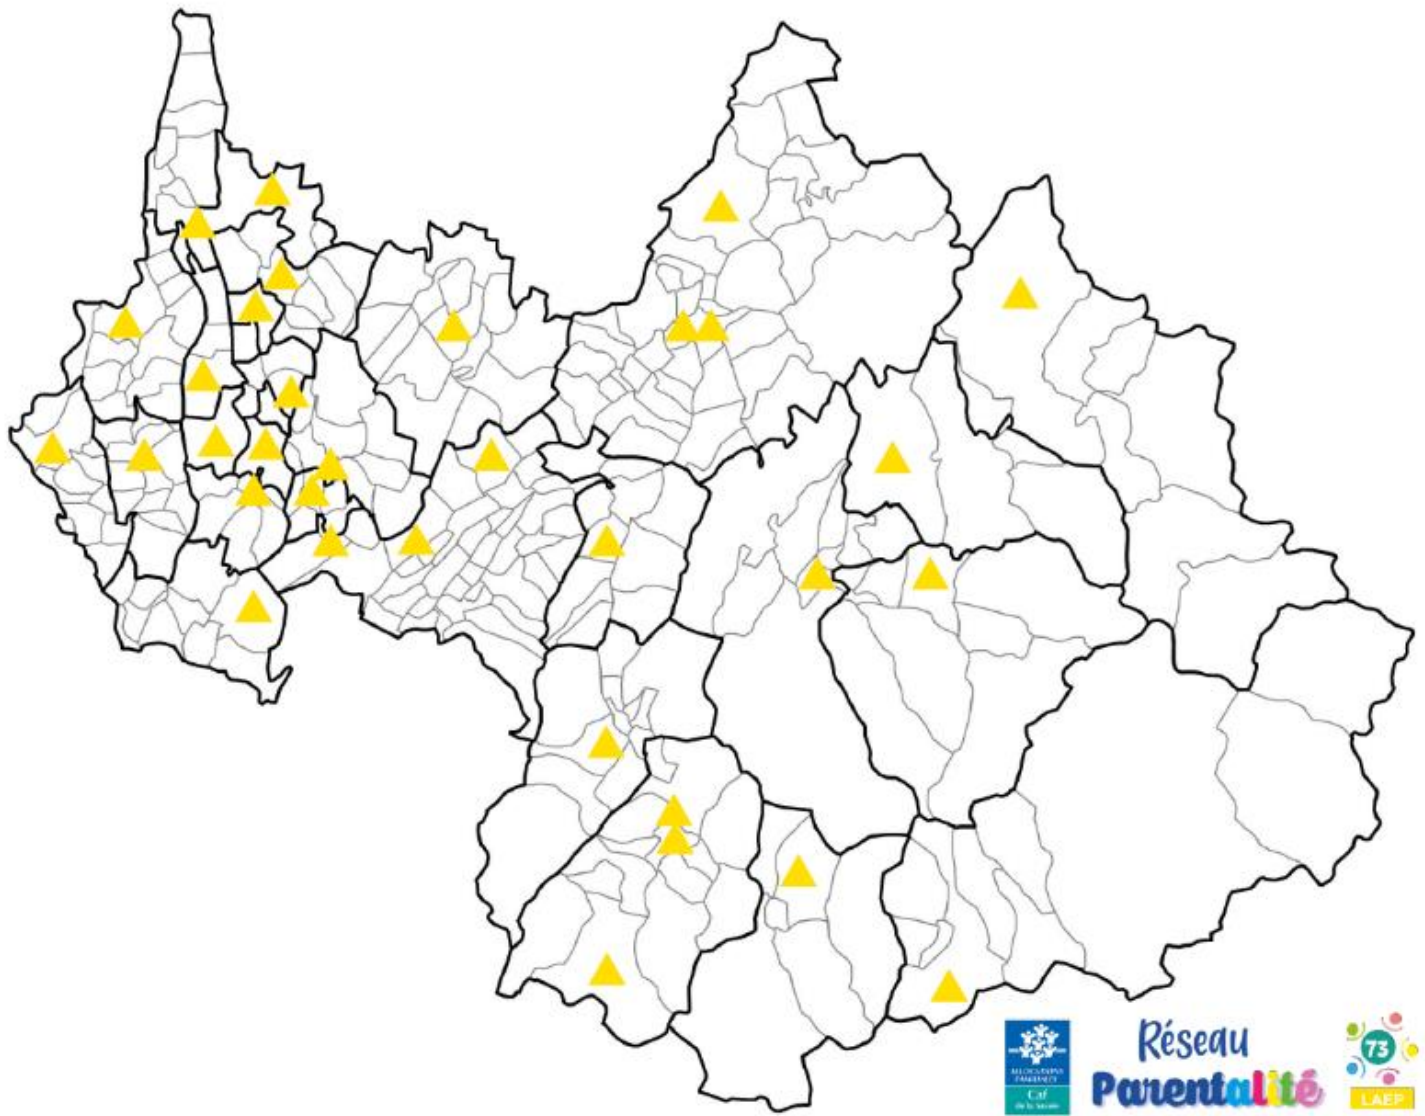

Les LAEP sont fermés durant les vacances scolaires

CŒUR DE SAVOIE

La Petite Maison	Rue Edouard Herriot Le Village des Enfants 73800 MONTMELIAN	06 25 22 12 91 petitemaison73@yahoo.fr	Mardi et vendredi matin de 8h45 à 11h30 et chaque 1 ^{ère} semaine de vac scolaires (sauf Noël) et jusqu'au 14 juillet
Le Bac à sable	105, Allée des Vallons 73250 ST PIERRE D'ALBIGNY	07 83 01 10 94 petite.enfance@lapartagerai.e.fr	Mercredi et vendredi matin de 9h00 à 11h00 au local de l'immeuble La Combe Noire (itinérance certains vendredis, infos auprès de l'animatrice)
Les 3 Pommes	Place Momligen 73110 LA ROCHETTE	04 79 25 63 15 laep@cc.coeurdesavoie.fr	Vendredi de 9h00 à 11h30
L'Etoile Filante	2, Route des Belledonnes 73800 MYANS	04 79 25 63 15 laep@cc.coeurdesavoie.fr	Jeudi matin de 9h00 à 11h30

AVANT PAYS SAVOYARD

Entremonts et Mômes	D912, à l'angle de la route du Désert 73670 ENTREMONT-LE-VIEUX	04 79 65 84 03 accueil@aadec.fr	Mardi matin de 9h00 à 11h00
La Ronde des Lutins	A.E.L. 457, Route du lac 73470 NOVALAISE	04 79 28 57 39 craelram@gmail.com	Mardi matin de 9h00 à 11h00 à Marcieux Jeudi matin de 9h00 à 11h00 à Aiguebelette-le-lac Vendredi matin de 9h00 à 11h00 à Novalaise
Au Petit Monde	Espace Petite Enfance 133 bis, Chemin de la Curiaz 73170 YENNE	06 84 71 03 35 laep@ccyenne.fr	Mardi et jeudi matin de 9h00 à 11h00
LAEP Val Guiers	Lundi : centre périscolaire, rue des écoles - 73330 PONT DE BEAUVOISIN Vendredi : locaux RPE, rue du stade - 73240 ST GENIX LES VILLAGES	06 69 07 68 97 laepvalquiens@ccvalquiens.fr	Lundi matin de 8h45 à 11h00 Vendredi matin de 8h30 à 11h30
La Petite Pause <i>Géré par le Centre Social des Pays du Guiers (Isère)</i>	Bibliothèque Tour de la Commanderie 1, Rue Jean Jacques Rousseau 73360 LES ECHELLES	04 76 55 40 80 animation.familles@cspg.fr	Jeudi matin de 8h30 à 11h30

Les LAEP sont fermés durant les vacances scolaires

**Cartographie Caf de la Savoie
LAEP 2022**