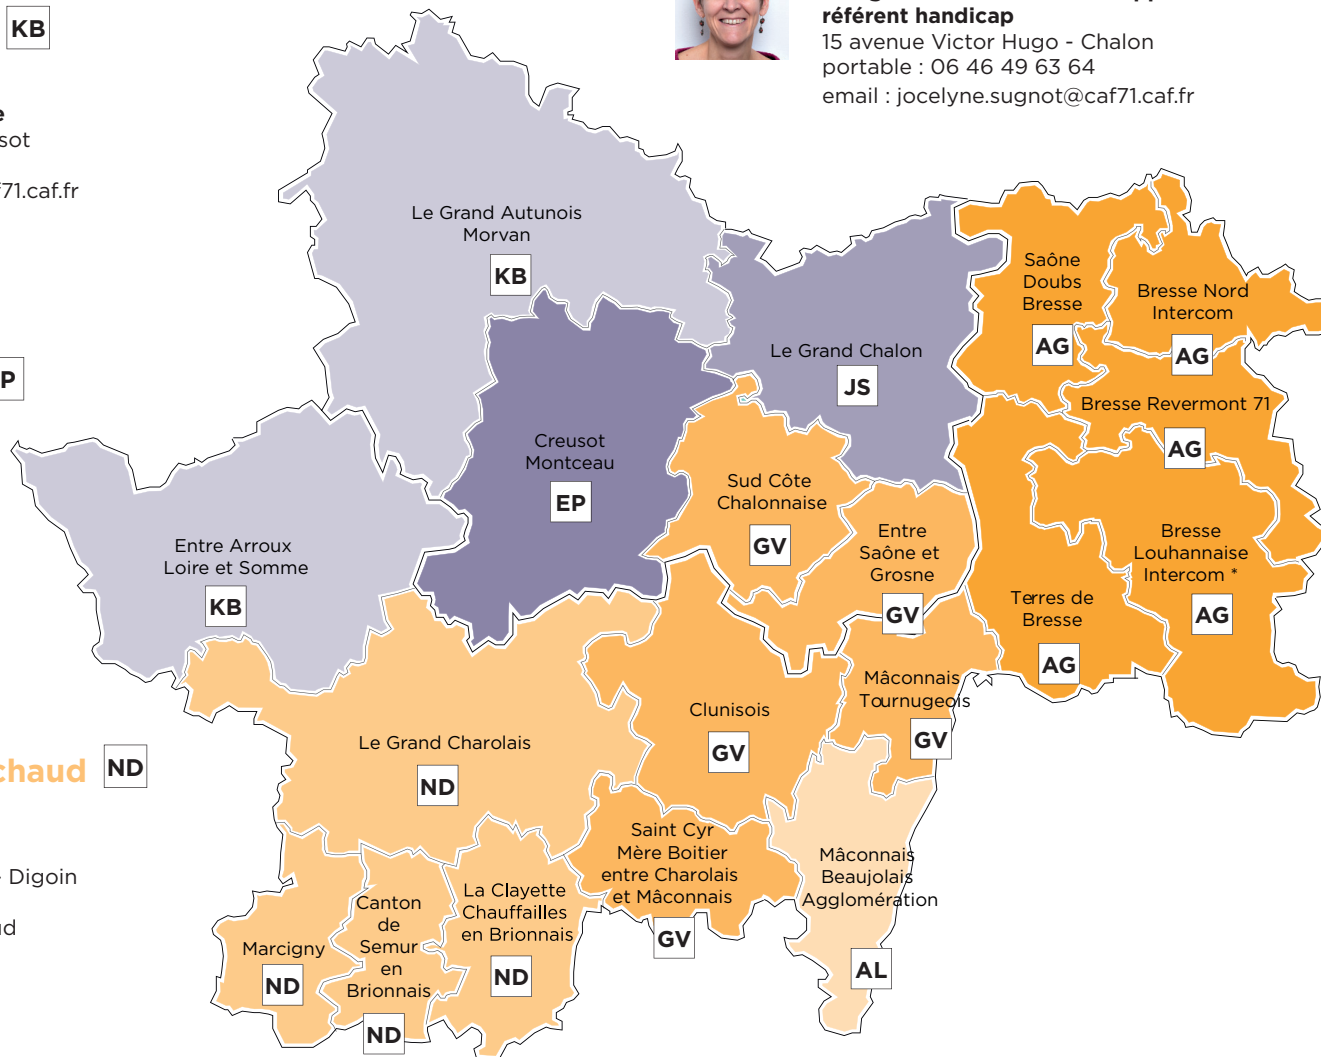

Les responsables de territoire et les chargés en conseil et développement

Karim Belboukhari **KB**
chargé de conseil et développement
réfèrent animation vie sociale
6 avenue de Verdun - Le Creusot
portable : 06 29 44 63 19
email : karim.belboukhari@caf71.caf.fr

Elisabeth Ponsot **EP**
chargée de conseil et développement
4 rue F. Mitterrand
Montceau-les-Mines
portable : 06 10 82 35 88
email : elisabeth.ponsot@caf71.caf.fr

Nadège Durand-Michaud **ND**
chargée de conseil et développement
réfèrent CTG
10 rue Maynaud de Bisefranc - Digoin
portable : 06 89 95 66 59
email : nadege.durand-michaud@caf71.caf.fr

Jocelyne Sugnot **JS**
chargée de conseil et développement
réfèrent handicap
15 avenue Victor Hugo - Chalon
portable : 06 46 49 63 64
email : jocelyne.sugnot@caf71.caf.fr

Antonia Garot **AG**
chargée de conseil et développement
15 avenue Victor Hugo - Chalon
portable : 06 21 82 27 97
email : antonia.garot@caf71.caf.fr

Gwendoline Vial **GV**
chargée de conseil et développement
177 rue de Paris - Mâcon
portable : 06 71 60 41 32
email : gwendoline.vial@caf71.caf.fr

Antoine Lachaux **AL**
chargé de conseil et développement
réfèrent jeunesse
177 rue de Paris - Mâcon
portable : 06 18 27 12 09
email : antoine.lachaux@caf71.caf.fr

Elodie Pistoia
responsable du territoire nord
6 avenue de Verdun - Le Creusot
portable : 07 77 79 48 83
mail : elodie.pistoia@caf71.caf.fr

Fayçal Moumjid
responsable du territoire sud
177 rue de Paris - Mâcon
portable : 06 28 56 10 32
mail : faycal.moumjid@caf71.caf.fr