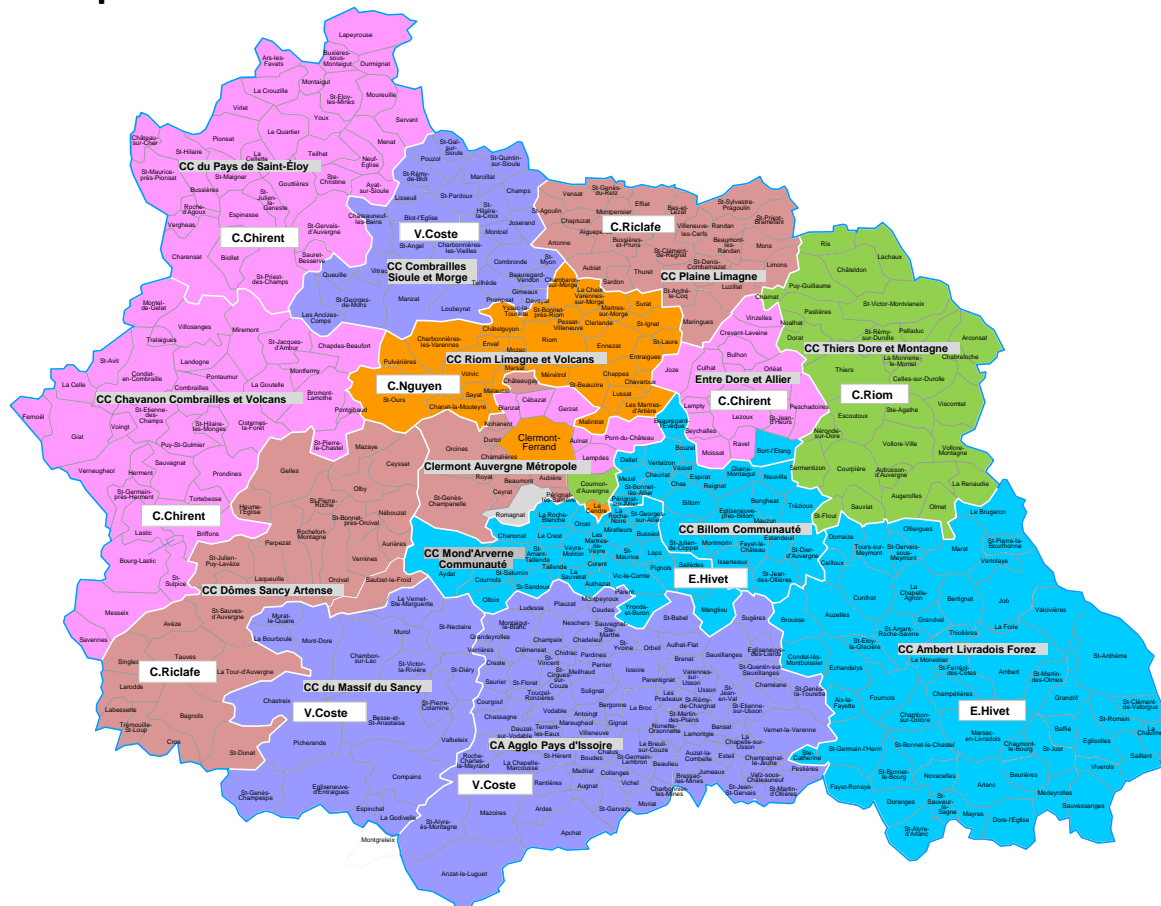

Service Production Action Sociale 2024

Répartition des territoires des Gestionnaires Conseils Caf

Clermont Auvergne Métropole:

- C. Riolaf et E. Hivet : en partage sur Romagnat
- C. Chirent : Aulnat + Blanzat + Cébazat + Gerzat + Lempdes + Pont-du-Château
- C. Nguyen : Clermont-Ferrand + Le Cendre
- C. Riolaf : Aubière + Beaumont + Ceyrat + Chamalières + Chateaugay + Durtol + Nohanent + Orcines + Pérignat-les-Sarlieve + Royat + St-Genès-Champanelle
- C. Riom : Cournon-d'Auvergne