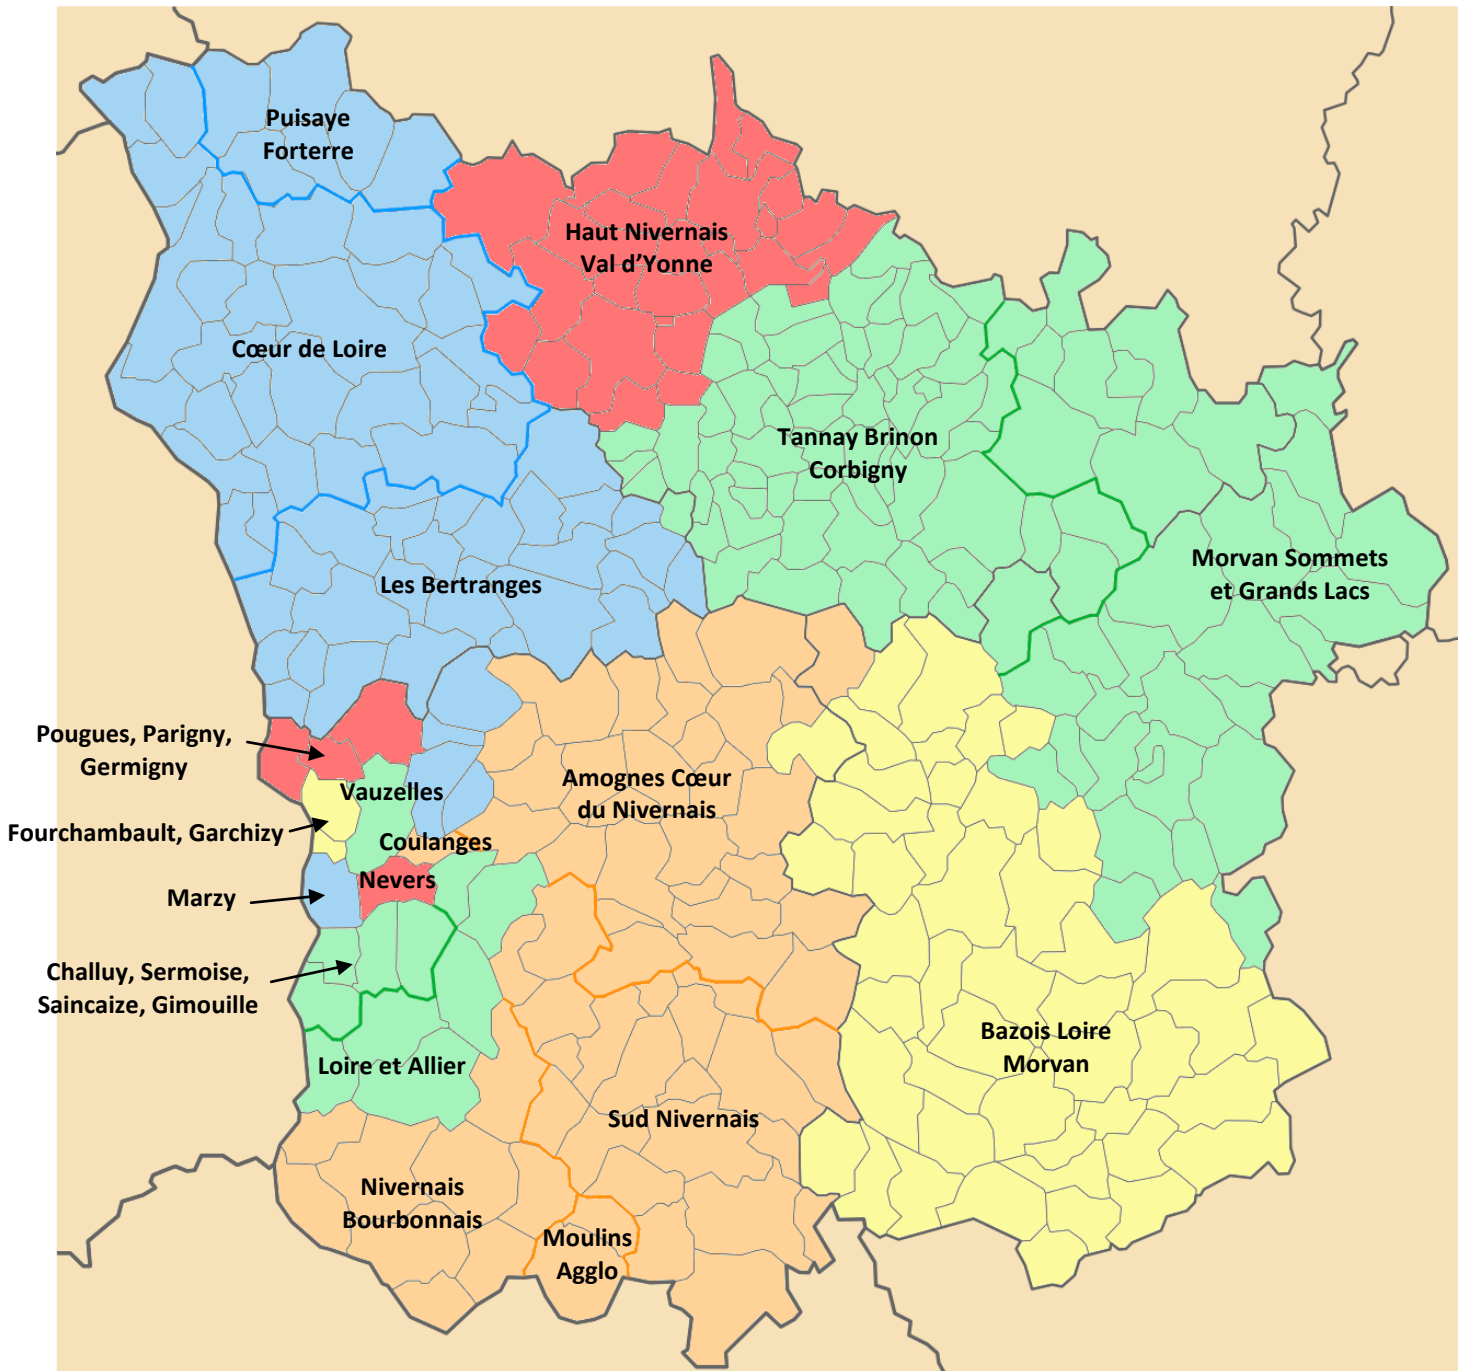

DÉCOUPAGE TERRITORIAL DES CONSEILLERS TECHNIQUES

- Laetitia BERNARD : 03 86 71 42 65 - 06 03 69 38 03 - laetitia.bernard@caf58.caf.fr
- Martin BOUTET : 03 86 71 42 67 - 06 22 99 94 95 - martin.boutet@caf58.caf.fr
- Zoé LENOIR : 03 86 71 42 21 - 06 21 17 41 19 - zoe.lenoir@caf58.caf.fr
- Cécile NGUYÊN-QUANG : 03 86 71 42 63 - 06 27 61 53 03 - cecile.nguyen-quang@caf58.caf.fr
- Mélanie DELÉPINE : 03 86 71 42 62 - 06 24 35 70 33 - melanie.delepine@caf58.caf.fr