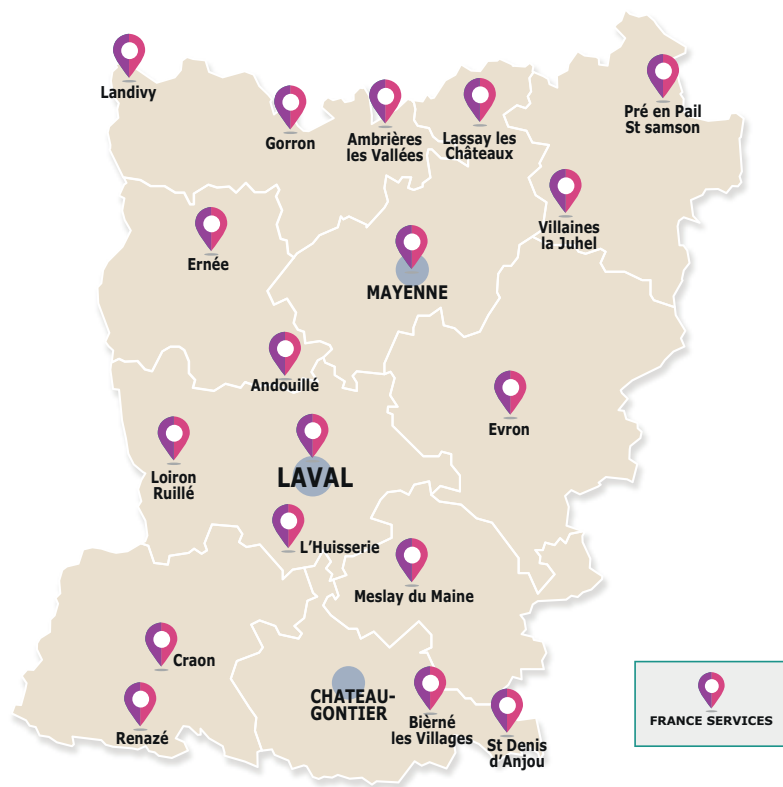

## Besoin d'aide pour vos démarches administratives ?

Rendez-vous dans votre France services

PROCHE DE VOUS, PROCHE DE CHEZ VOUS

Pour votre demande de carte grise, une question sur vos impôts, votre retraite, ou vos allocations familiales ... À moins de 30 minutes de chez vous, les agents France services vous accompagnent dans **toutes vos démarches du quotidien**.

# En Mayenne, 17 France services vous accompagnent