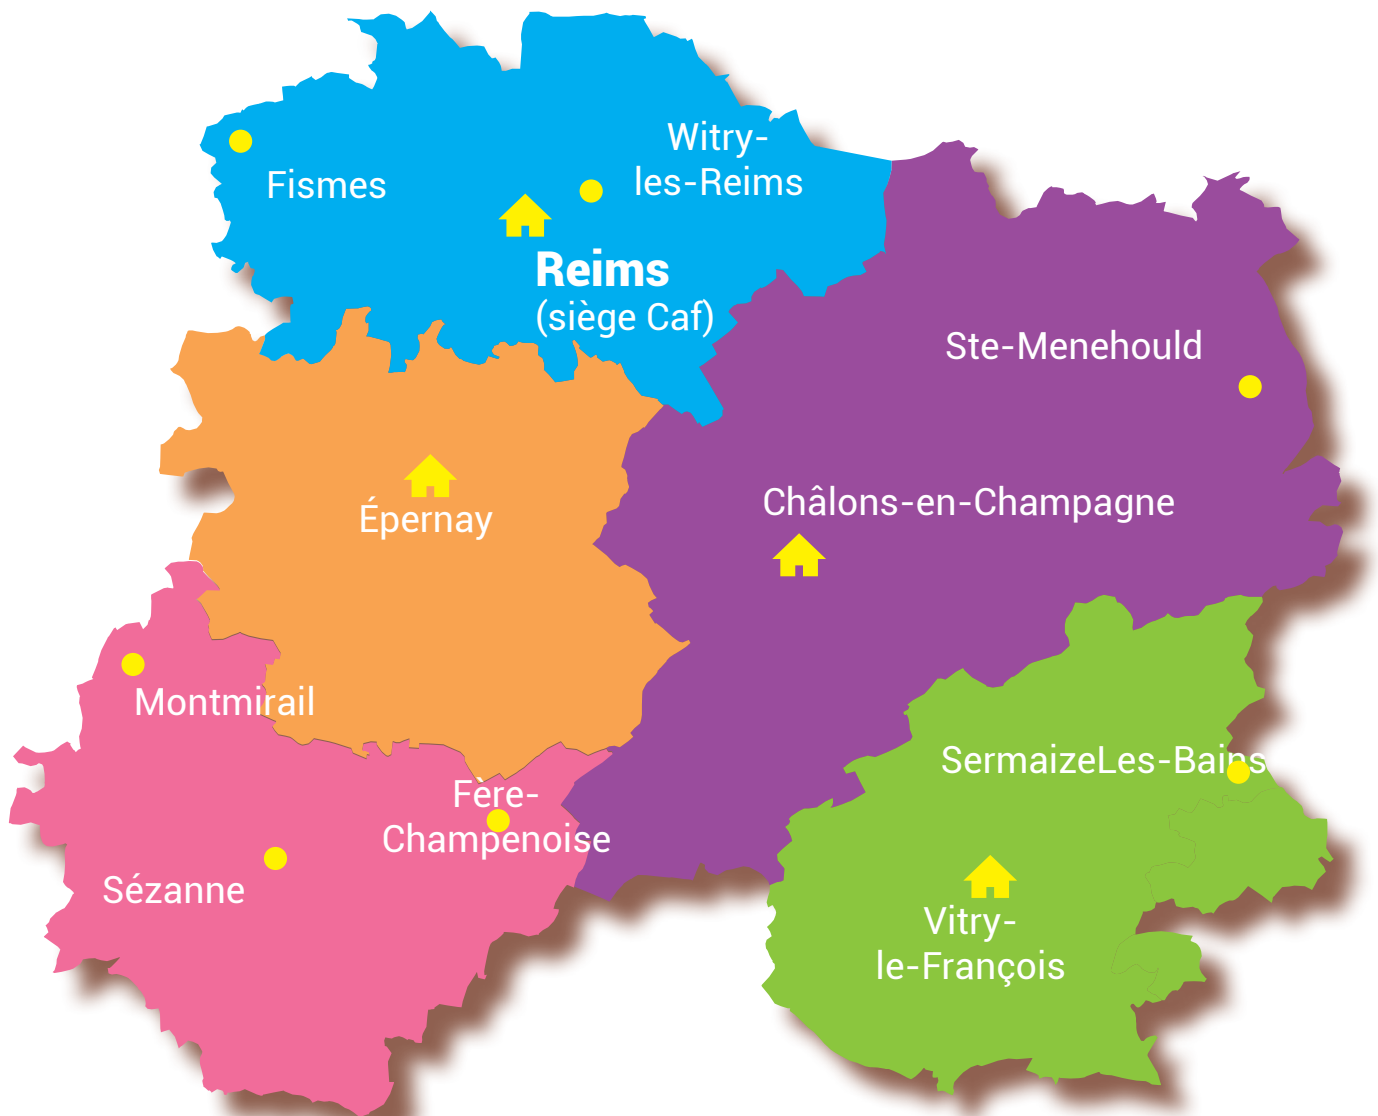

Couverture territoriale des travailleurs sociaux

4 antennes 🏠 : Reims, Châlons-en-Champagne, Épernay et Vitry-le-François.

- L. De Figueiredo, C. Guillut, A. L. Lepissier, J. Rodriguez, C. Villet, A. Morvan
- A. Gérard
- A. Broyon, B. Eichers, S. Mouvault
- P. Broye, C. Cossenet-Lett, B. Eichers
- A. Broyon, S. Mouvault