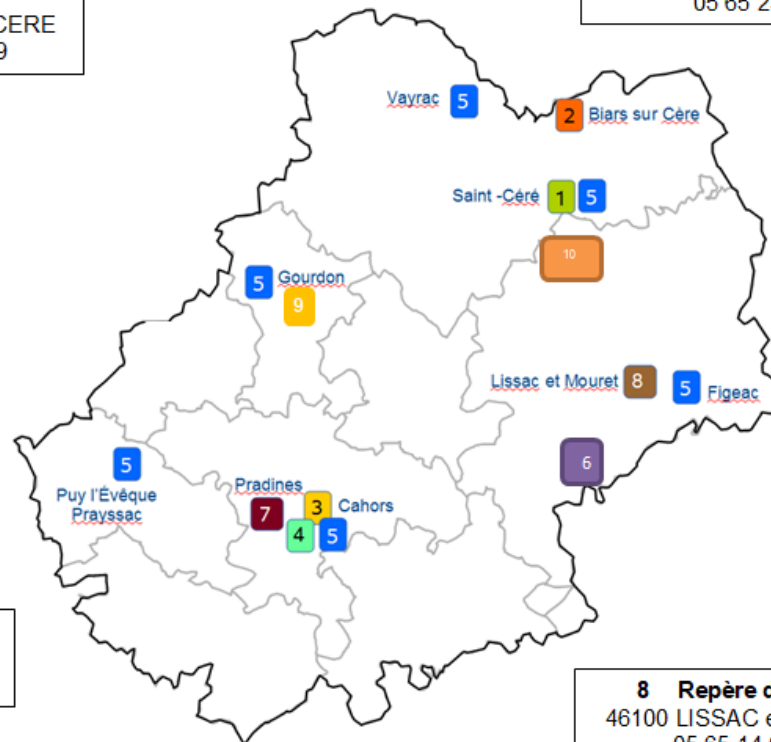

1 MJC de Saint-Céré
46400 SAINT-CERE
05 65 10 83 33

2 Centre social et culturel de Biars
46130 BIARS sur CERE
05 65 38 03 79

7 Association La Ruche
46090 PRADINES
05 65 23 32 47

3 Centre technico social cadurcien
46000 CAHORS
05 65 30 11 99

4 Espaces citoyens
46000 CAHORS
Terre Rouge : 05 65 53 13 95
Vieux Cahors : 05 65 23 95 30
Ste Valérie : 05 65 53 90 52
Croix de fer : 05 65 22 26 06

5 Association des PEP
46000 CAHORS
05 67 76 55 50

8 Repère des 2 Vallées
46100 LISSAC et MOURET
05 65 14 08 25