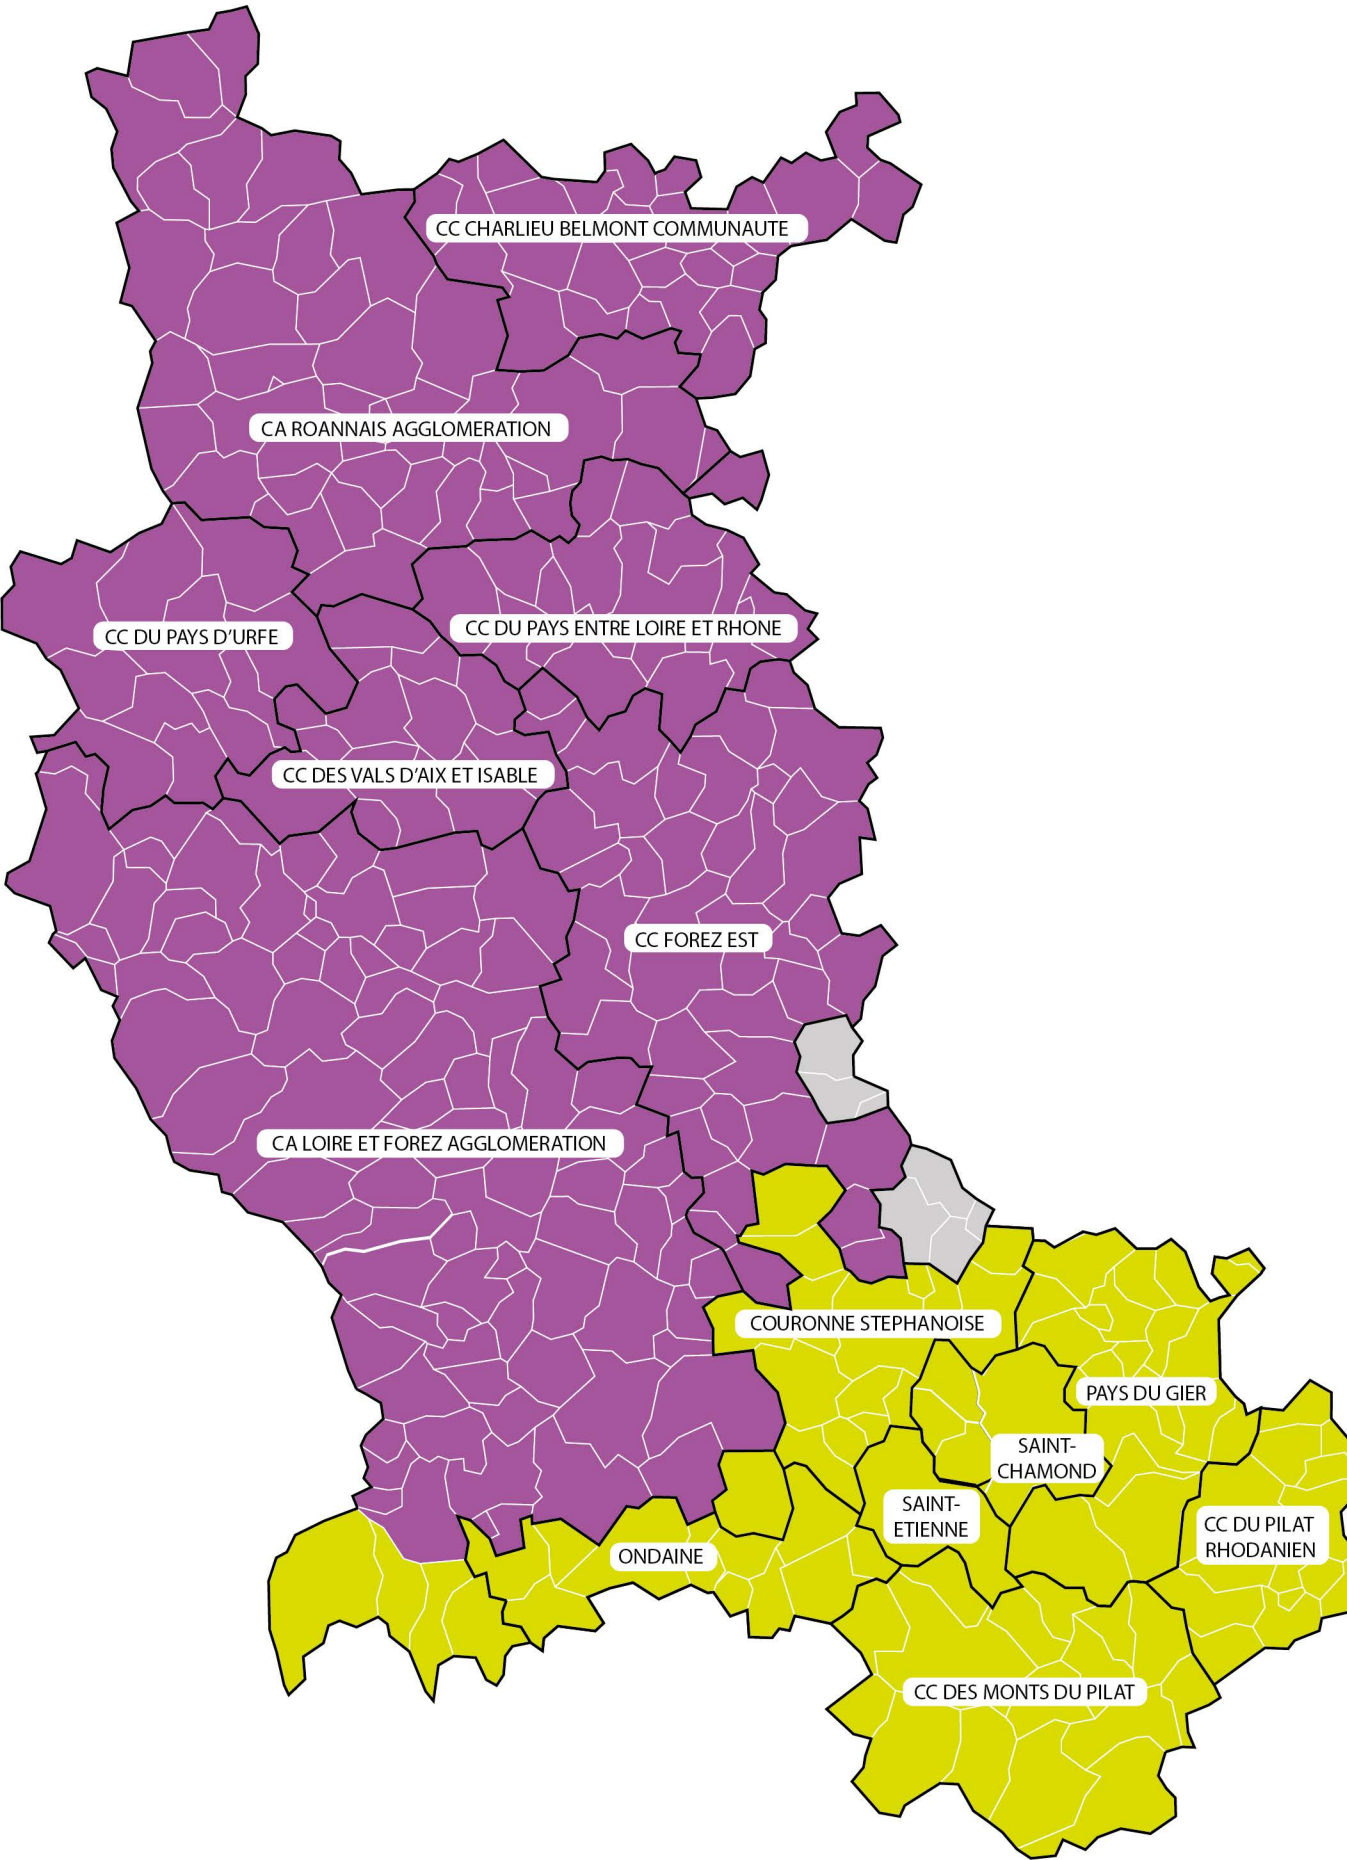

# REPARTITION TERRITORIALE DES CHARGES DE CONSEIL ET DE DEVELOPPEMENT LOGEMENT ET HABITAT

**Christelle  
DUBOIS**  
christelle.dubois@caf42.caf.fr  
service-logement-habitat@caf42.caf.fr

**Laurie  
MILAZZO**  
laurie.milazzo@caf42.caf.fr  
service-logement-habitat@caf42.caf.fr