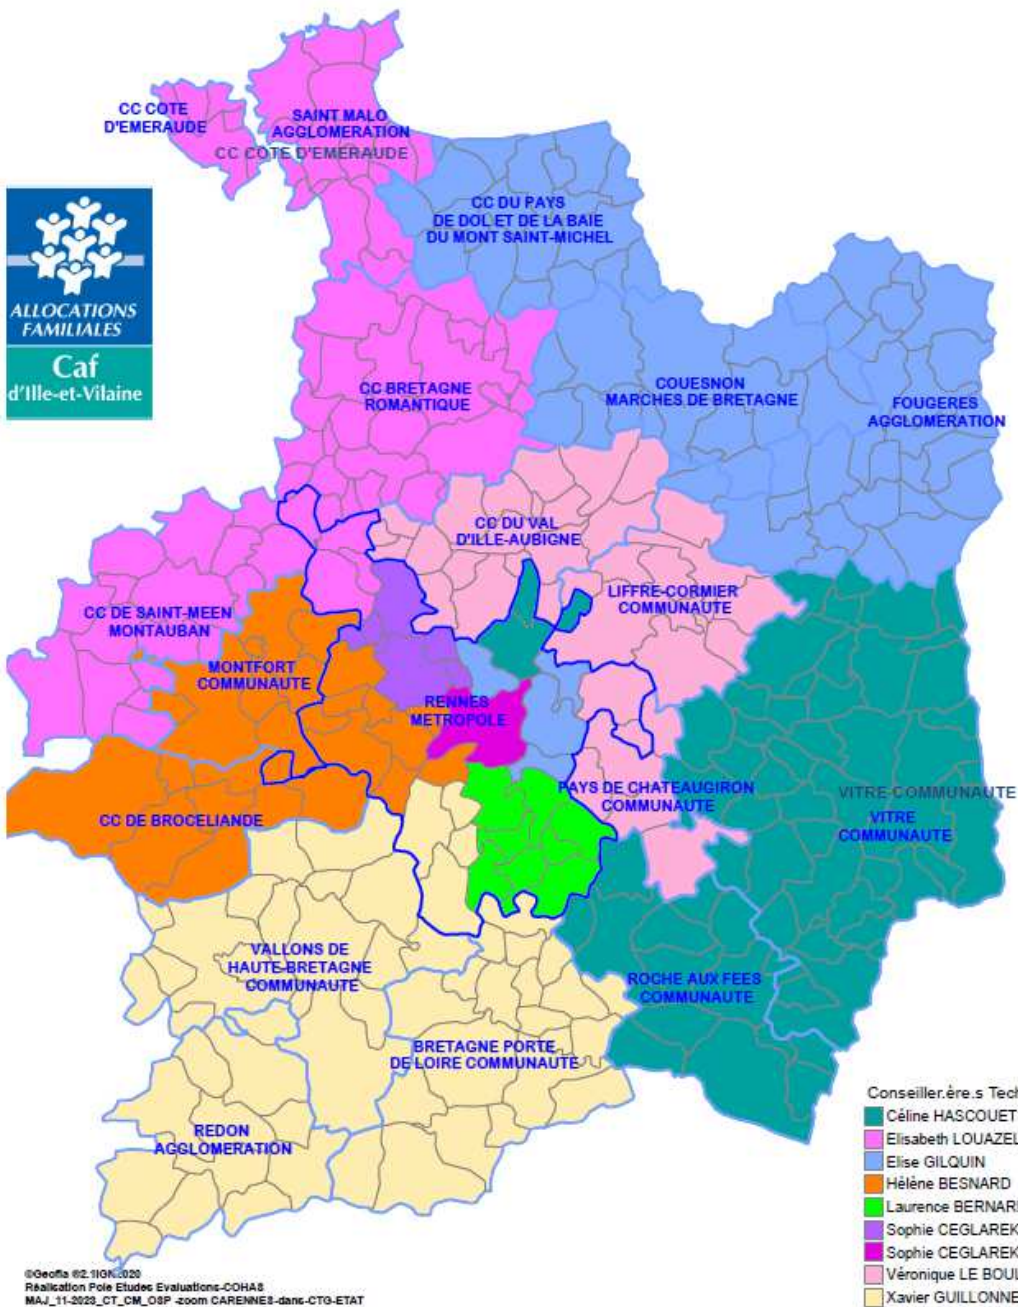

Pôle Action Territoriale

Coordonnées mail des Conseillers Techniques Territoriaux de la Caf d'Ille-et-Vilaine

Nom-prénom	Adresse mail
BERNARD Laurence	laurence.bernard@caf35.caf.fr
BESNARD Hélène	helene.besnard@caf35.caf.fr
BONATI GILQUIN Elise	elise.gilquin@caf35.caf.fr
CEGLAREK Sophie	sophie.ceglarek@caf35.caf.fr
GUILLONNEAU Xavier	xavier.guillonneau@caf35.caf.fr
HASCOET Céline	celine.hascoet@caf35.caf.fr
LE BOULC'H-DUAULT Véronique	veronique.le-boulch-duault@caf35.caf.fr
LOUAZEL Elisabeth	elisabeth.louazel@caf35.caf.fr

Pôle Action Territoriale

Zoom sur Rennes Métropole

CONSEILLIER.E.S TECHNIQUE
CHARGÉES DE MISSION

Contours du regroupement de communes CTG

- CTG_StGregoire
- CTG_Syrenor
- CTG_SIPeRomillé
- CTG_CIAS
- CTG_LaChapelleT_Le_verge_L_her
- CTG_StJacques
- CTG_Rennes
- CTG_Bruz

- CTG Chartres de B - Pont Pean - Laillé
- CTG_Noyal Chatillon - St Erblon - Orgères
- CTG_Vern S/ seiche _Nouvoitou _StArmel Corps Nuds
- CTG_Chantepie
- CTG_Cesson Sevigné
- CTG_Acigné - Brécé
- CTG_Thorigné Fouillard
- CTG_chevaigné_betton_stsulpice