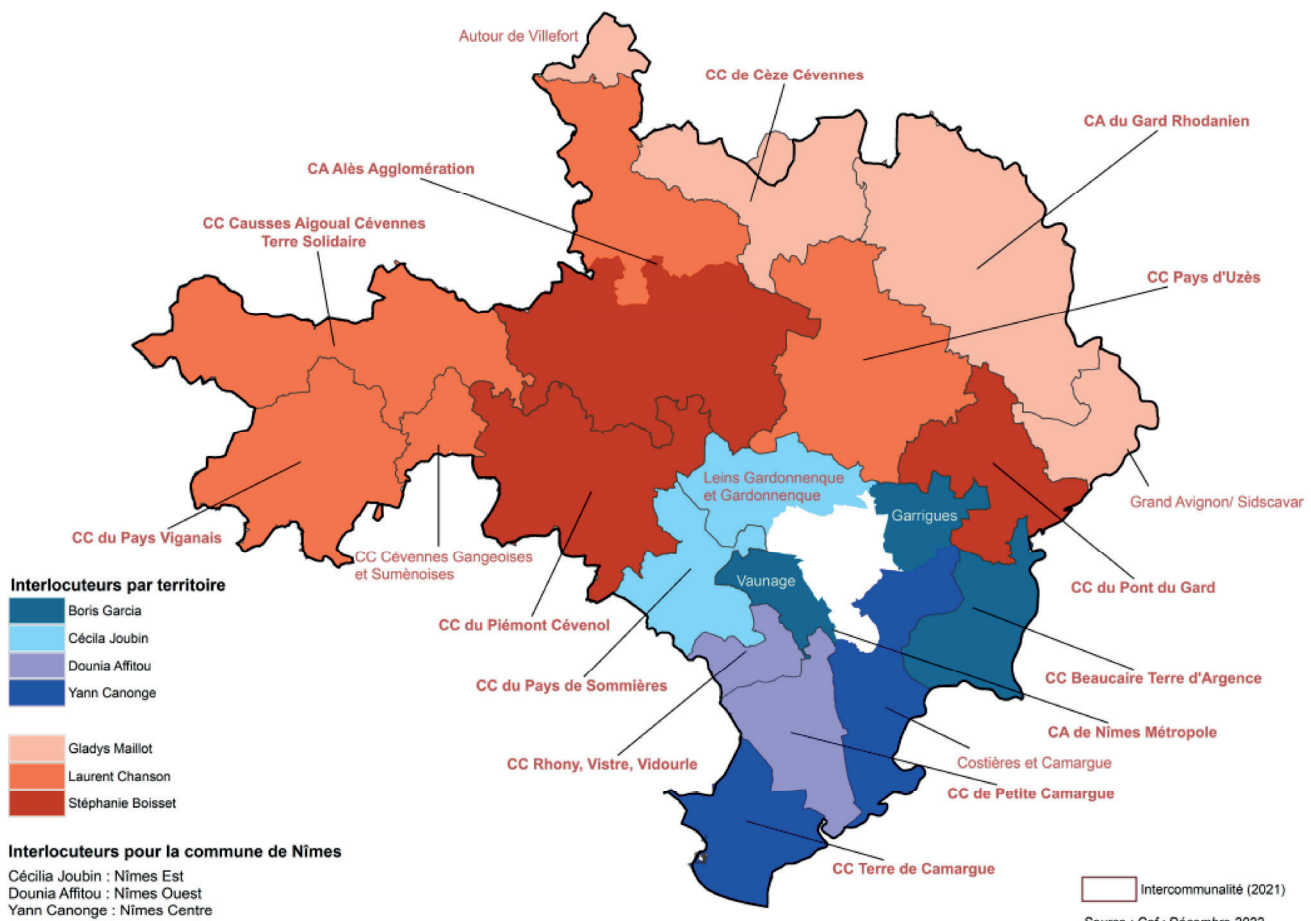

Action sociale

RÉPARTITION TERRITORIALE DES CHARGÉ·ES DE CONSEILS ET DE DÉVELOPPEMENT

Depuis le 1er janvier 2023, vos Conseillers Techniques Territoriaux deviennent vos **Chargé·es de Conseils et de Développement** au sein du Pôle Développement territorial.

Dans le cadre de la réorganisation de l'Action Sociale à la Caf du Gard, ils et elles resteront vos interlocuteur·trices privilégié·es pour notamment :

- Contribuer à la mise en œuvre et au suivi des Conventions Territoriales Globales (Ctg),
- Mobiliser, à l'échelle de votre territoire, l'ensemble des dispositifs financiers Caf,
- Assurer votre accompagnement par le conseil et l'information sur les structures et offres de service de votre territoire
- Permettre le suivi des **projets sociaux de territoire**

La nouvelle répartition territoriale des Chargé·es de Conseils et de Développement