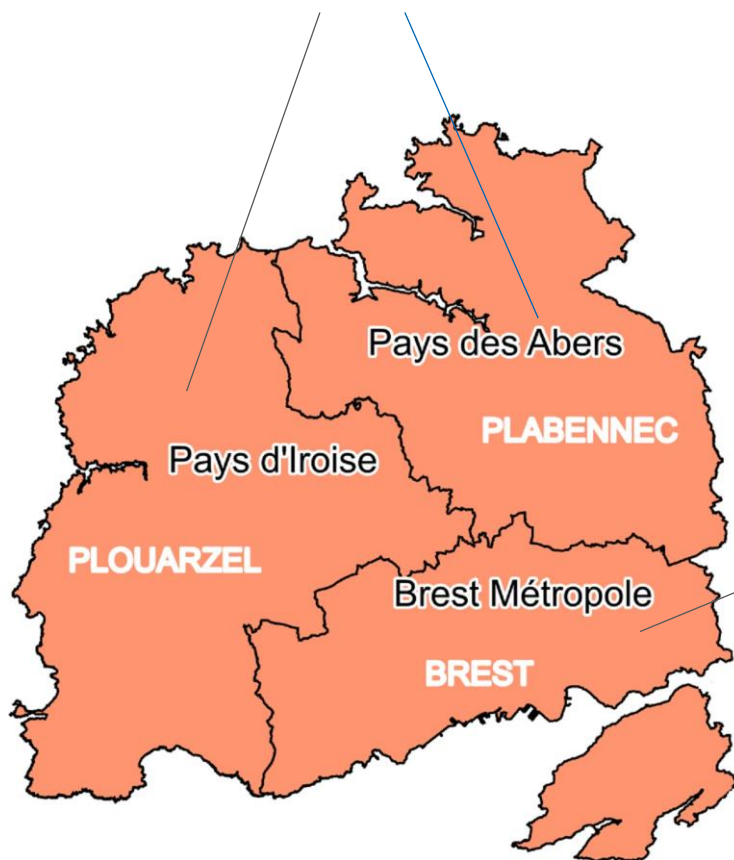

VOS CONSEILLERS

Territoire Nord

Pour contacter l'équipe :
territoire-nord@caf29.caf.fr

Anais Le Cloirec
02 98 00 39 68 / 06 25 51 40 77
anais.le-cloirec@caf29.caf.fr

02 98 00 39 71 / 06 25 81 56 61
gabrielle.queignec@caf29.caf.fr

02 98 00 39 65 / 06 21 80 01 02
anne.vilgicquel@caf29.caf.fr

Séverine Anceaume
02 98 00 39 64 / 06 34 78 53 65
severine.anceaume@caf29.caf.fr