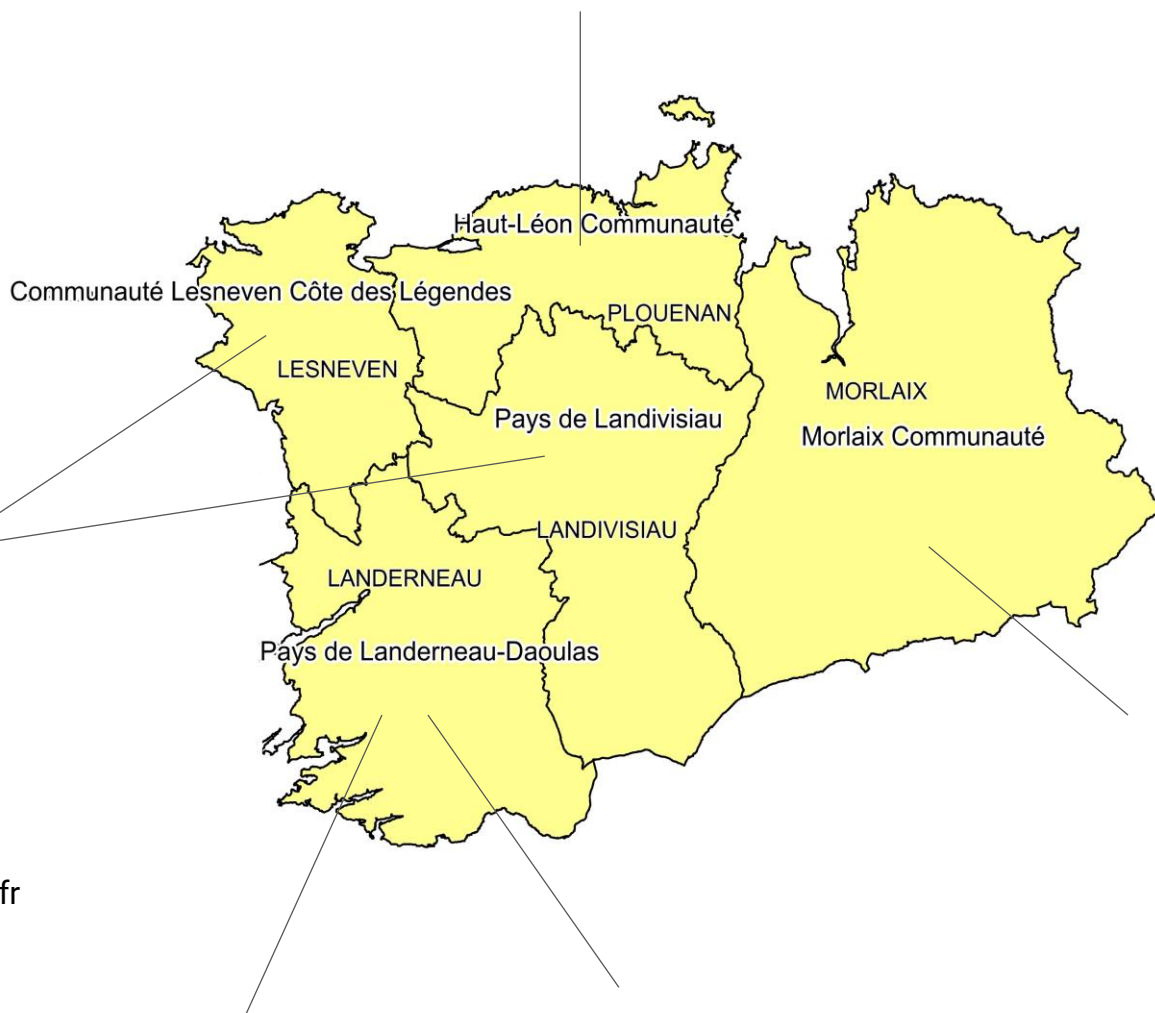

VOS CONSEILLERS

Territoire Nord

Pour contacter l'équipe :
territoire-nord@caf29.caf.fr

02 98 62 66 33

06 11 07 24 42

sophie.caroff@caf29.caf.fr

02 98 62 66 44

06 28 73 06 18

jerome.arros@caf29.caf.fr

02 98 62 16 62

06 25 51 42 98

laurence.le-mat@caf29.caf.fr

Anne Vilgicquel

02 98 00 39 65

06 21 80 01 02

anne.vilgicquel@caf29.caf.fr

Gabrielle Queignec

02 98 00 39 71

06 25 81 56 61

gabrielle.queignec@caf29.caf.fr