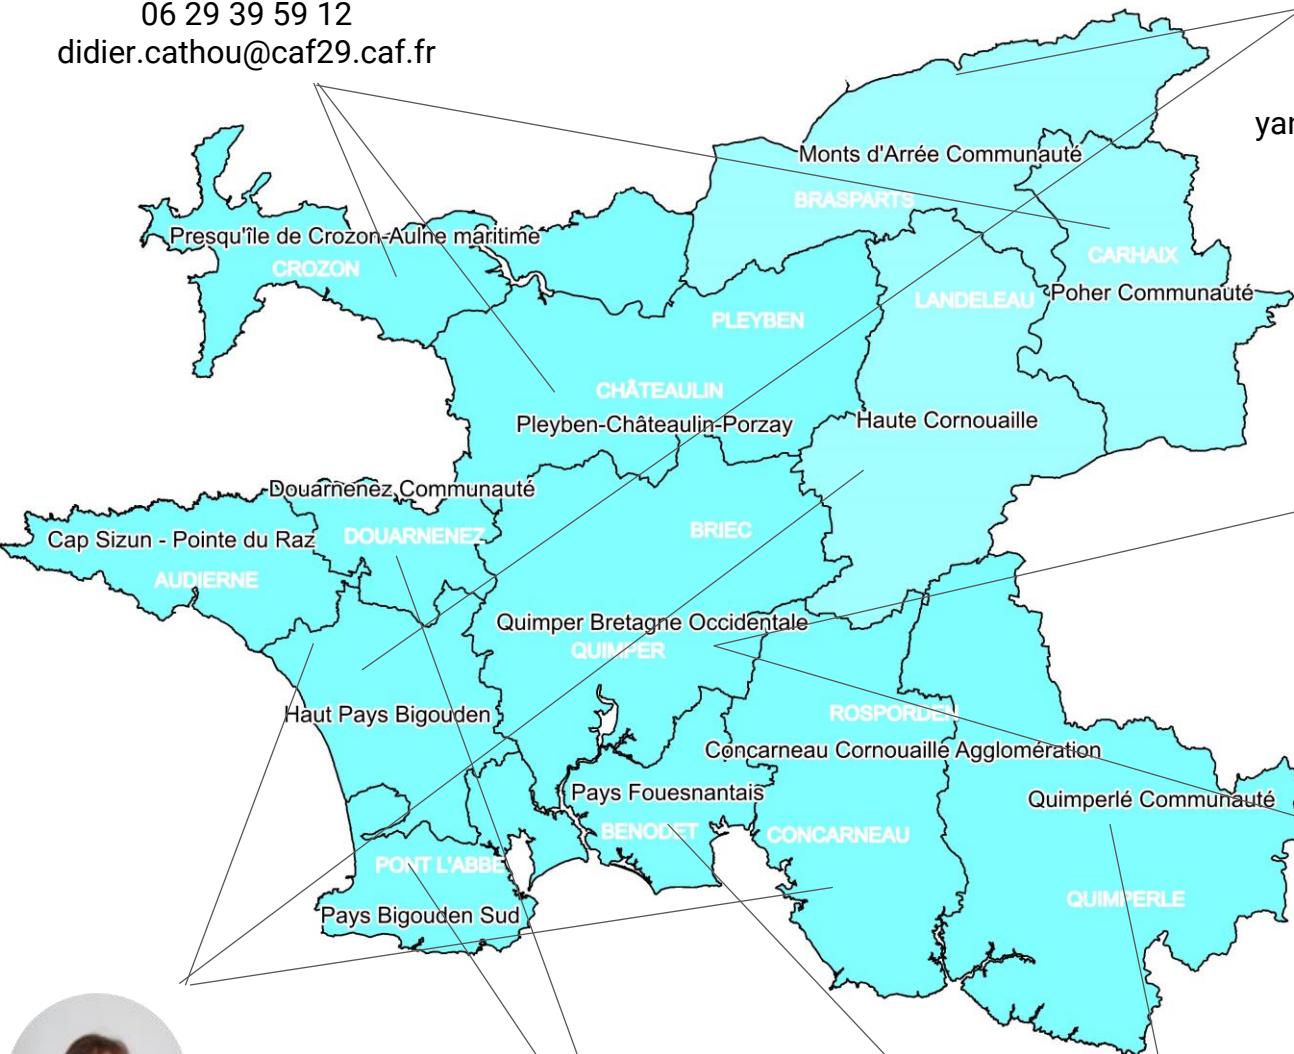

VOS CONSEILLERS

Territoire Sud

Pour contacter l'équipe :
territoire-sud@caf29.caf.fr