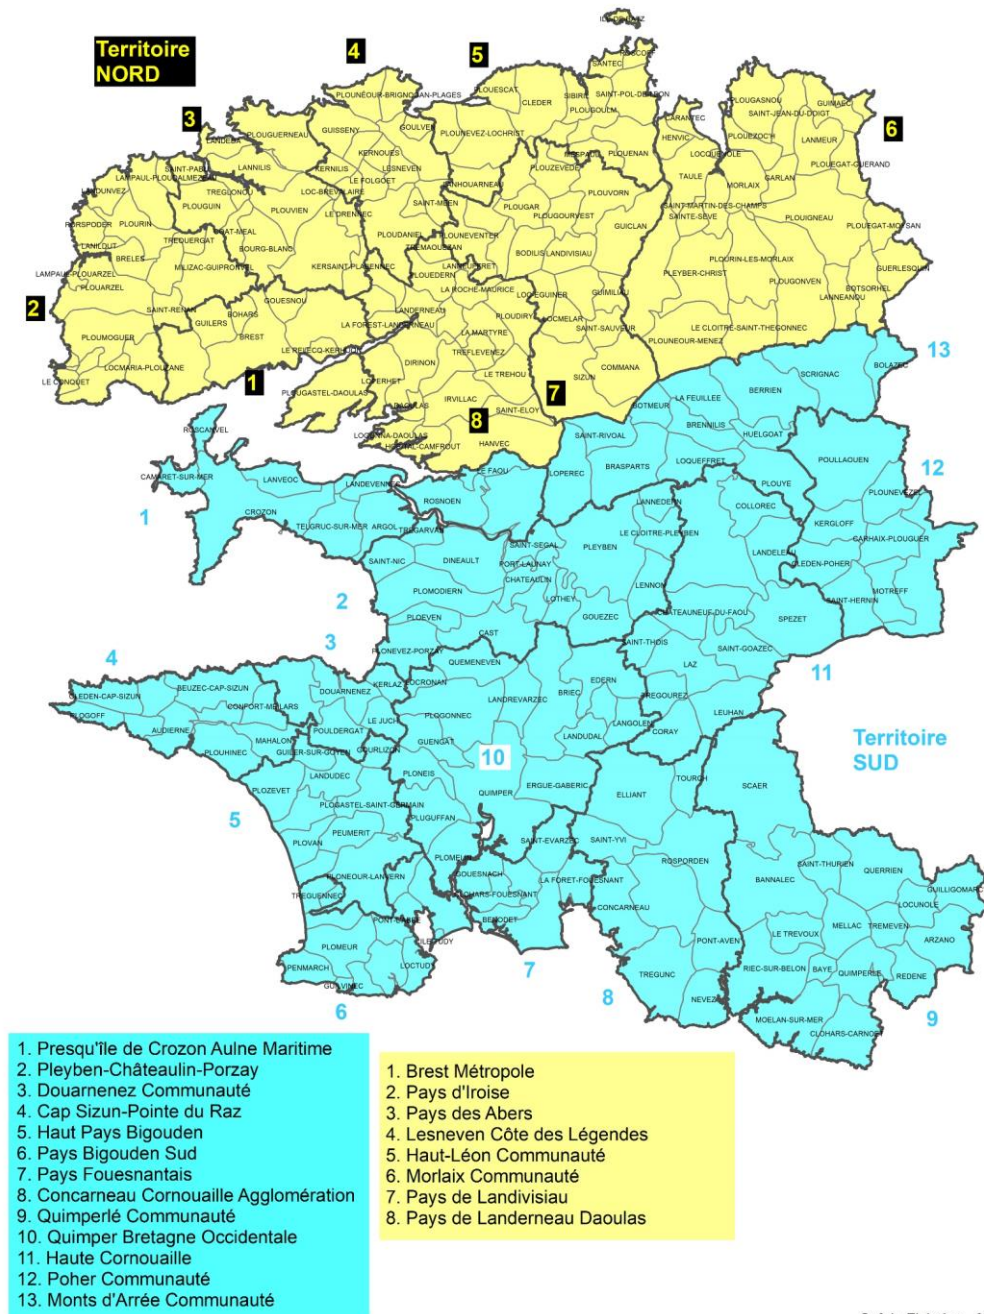

VOS CONTACTS

Caf du Finistère

TERRITOIRES CAF DU FINISTERE

Décembre 2023

Pôle des partenariats de proximité

Responsable pôle partenariat de proximité

Audrey Guével

06 25 81 54 91