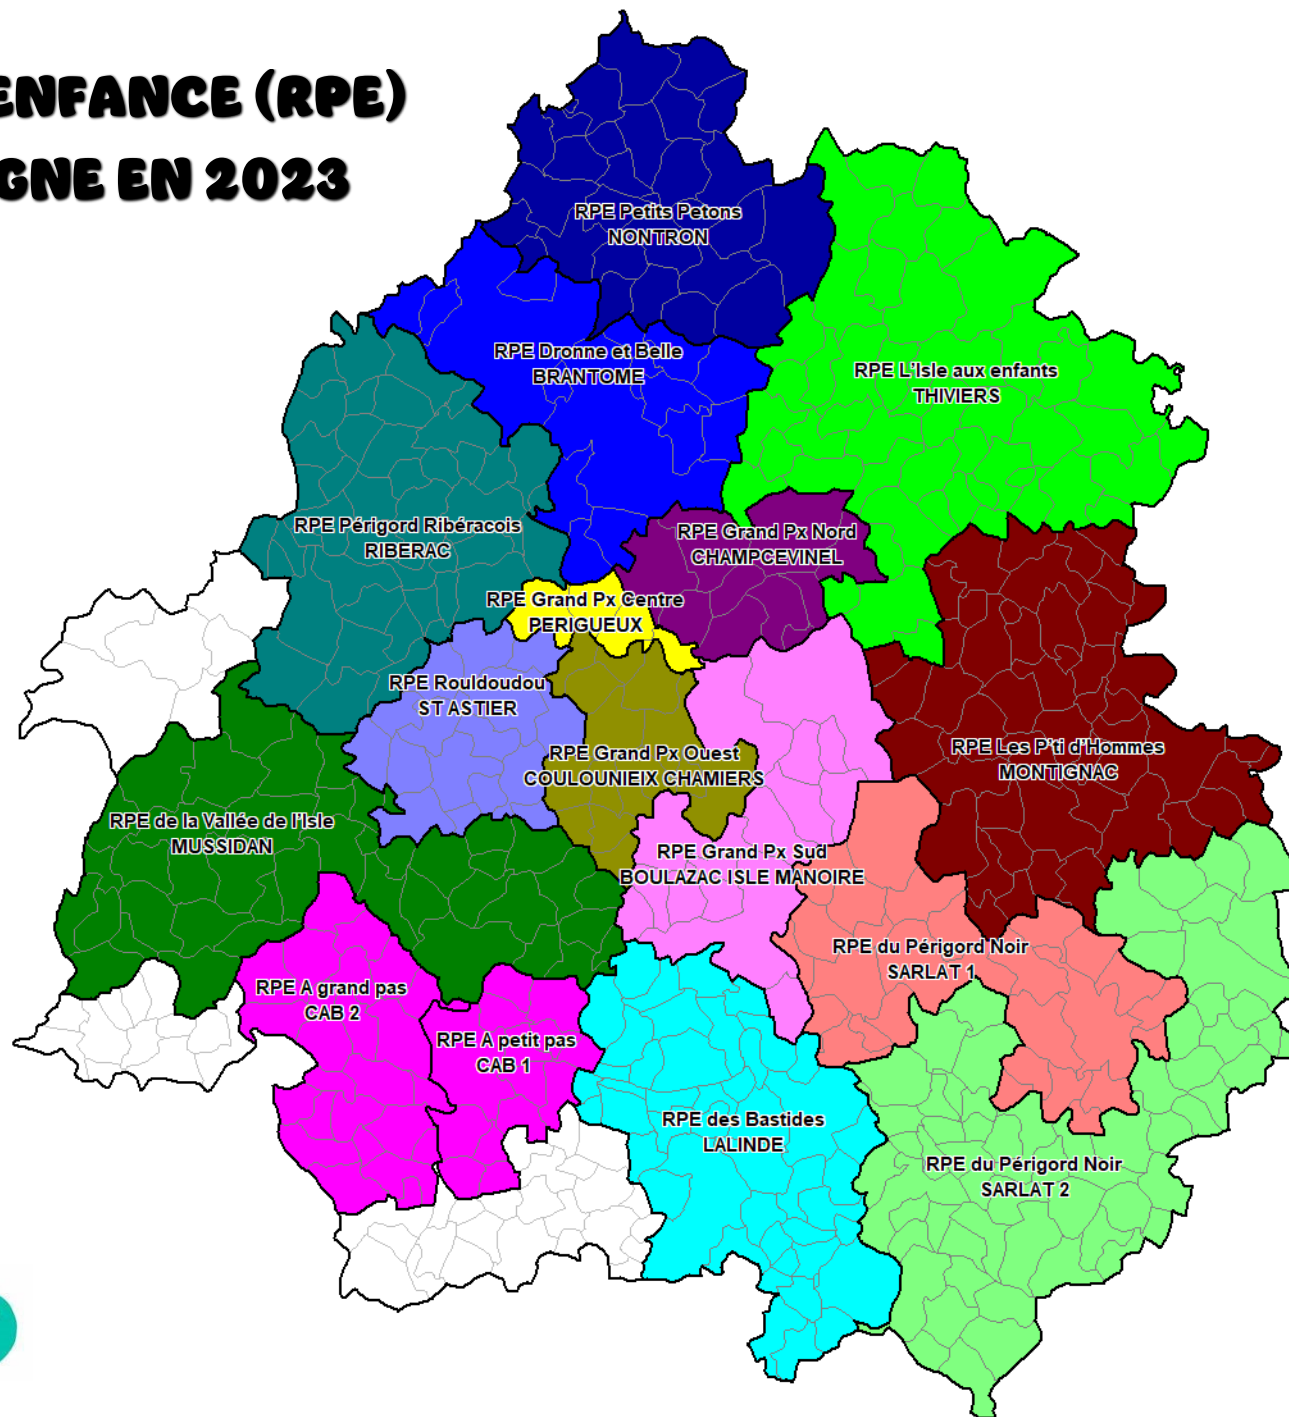

RELAIS PETITE ENFANCE (RPE) DE LA DOROGNE EN 2023

monenfant.fr

Cliquez ici 

■	RPE PETITS PETONS NONTRON	CC* du Périgord Nontronnais	Sandrine FREDON	rpe@ccpn.fr
■	RPE DRONNE ET BELLE BRANTOME	CC Dronne et Belle	Camille PEYROU	c.peyrou@dronneetbelle.fr
■	RPE DE LA VALLEE DE L'ISLE MUSSIDAN	CC Isle et Crempse en Périgord + CC Isle Double Landais + 8 communes de la CC Montaigne Montravel et Gurson (Carsac de Gurson, Minzac, Montpeyroux, St Géraud de Corps, St Martin de Gurson, St Méard de Gurson, St Rémy sur Lidoire, Villefranche de Lonchat)	Stéphanie DARDY	ramvi@orange.fr
■	RPE ROULDOUDOU ST ASTIER	CC Isle Vern Salembre	Emilie GUALANDI	rouldoudou@ccivs.fr
■	RPE PERIGORD RIBERACOIS RIBERAC	CC du Pays Ribéracois	Adrienne BEAU - NIMIS	a.beau-nimis@ccpr24.fr
■	RPE A PETIT PAS CAB* 1	Bergerac, Creysse, Cours de Pile, Colombier, Lembras , Lamonzie Monstatruc, St Germain et Mons, Mouleydier, Saint- Sauveur, Queyssac, Ribagnac, Bougniagues, Saint- Nexans, Monbazillac	Muriel VIDAL	m.vidal@la-cab.fr
■	RPE A GRAND PAS CAB 2	ST Gery, Bosset, Fraisse, Monfaucon, ST Georges Blancaneix, Lunas, le Fleix, Ginestet, la force, ST Pierre d'Eyraud, Prigonrieux, Gardonne, Lamonzie St Martin, St Laurent des Vignes, Razac de Saussignac, Saussignac, Gageac et Rouillac, Pomport, monestier, Cunèges, Rouffignac de Sigoules, Sigoules, Thenac, Mescoules	Guitandjélie WANNIARACHCHI	g.wanniarachchi@la-cab.fr
■	RPE DES BASTIDES LALINDE	CC Bastide Dordogne Périgord	Elodie HERNANDEZ	rpedesbastides@ccbdp.fr
■	RPE GRAND PERIGUEUX NORD CHAMPCEVINEL	CA* du Grand Périgueux (Chateau L'Eveque, Agonac, Sorges et Ligueux en Périgord, Savignac les Églises, Champcevinel, Cornille, Sarliac sur L'Isle, Antoine et Trigonant, Trélassac et Escoire)	Nadège DECLERCK	n.declerck@grandperigueux.fr
■	RPE GRAND PERIGUEUX OUEST COULOUNIEUX CHAMIERES	CA du Grand Périgueux (Annesse et Beaulieu, Marsac sur L'Isle, Razac sur L'Isle, Coulounieix Chamiers, Coursac, Sanilhac, Manzac sur Vern, St Paul de Serre, Chalagnac, Eglise Neuve de Vergt, Creyssensac-et-Pissot, Bourrou, Grun Bordas et St Mayme de Pereyrol)	Nicolas GIAT	n.giat@grandperigueux.fr
■	RPE GRAND PERIGUEUX SUD BOULAZAC ISLE MANOIRE	CA du Grand Périgueux (Bassillac et Auberoche, Boulazac Isle Manoire, St-Pierre-de-Chignac, St Crépin d'Auberoche, St Geyrac, La Douze, Lacropte, Vergt, Salon, St-Amand-de- Vergt, St-Michel-de-Villadeix, Veyrines-de-Vergt, Fouleix, Val de Louyre et Caudeau et Paunat)	Laëtitia MOREAU-BARRET	l.moreaubarret@grandperigueux.fr