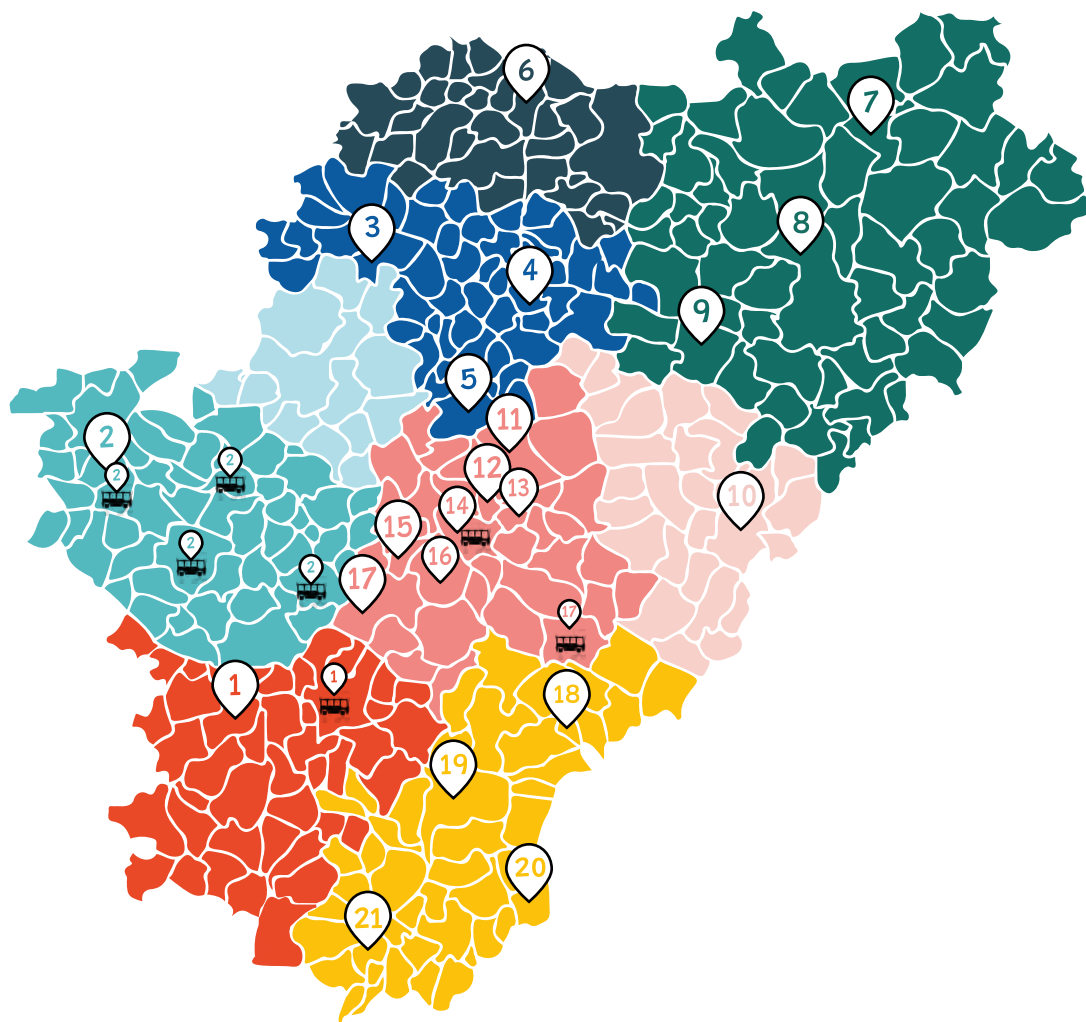

# LIEUX D'ACCUEIL ENFANTS-PARENTS

ACCÈS LIBRE À TOUS LES LAEP DU DÉPARTEMENT, QUELLE QUE SOIT VOTRE COMMUNE DE RÉSIDENCE.

- 1 **BARBEZIEUX  
VAL DE VIGNES**  
🚐 LAEP ITINÉRANT BARBEZIEUX  
VAL DE VIGNES  
07.68.07.63.98
- 2 **COGNAC  
CHATEAUBERNARD  
CHATEAUNEUF  
JARNAC  
SEGONZAC**  
🚐 LAEP ITINÉRANT - PARENT'AISE  
06.11.73.56.48
- 3 **AIGRE**  
LAEP - LE PETIT D'OSME  
05.45.60.31.39
- 4 **MANSLE**  
LAEP - LES LUCIOLES  
07.71.35.15.46
- 5 **LA BOIXE - VARS**  
LAEP - MÔMES EN COEUR  
07.71.35.15.49
- 6 **RUFFEC**  
LAEP - PRÉ EN BULLE  
06.38.15.15.86
- 7 **CONFOLENS**  
LAEP - ROULE BAMBINS  
07.83.54.62.82
- 8 **TERRES DE HAUTE CHARENTE**  
LAEP - COCCINELLE  
05.45.71.18.59
- 9 **CHASSENEUIL SUR BONNIEURE**  
LAEP - LES P'TITS DRÔLES  
06.12.97.35.92
- 10 **VOUTHON**  
LAEP - CABRIOLES  
06.60.48.63.88
- 11 **CHAMPNIERS**  
LAEP - MAISON DE LA PETITE ENFANCE  
05.45.68.71.62
- 12 **GOND-PONTOUVRE**  
LAEP - LA GONDELINÉ  
05.45.68.87.97
- 13 **SOYAUX**  
LAEP - CLAIR DE LUNE  
05.45.97.39.73
- 14 **ANGOULÊME**  
🚐 LAEP ITINÉRANT LA PIROGUE  
06.22.44.12.72
- 15 **NERSAC**  
LAEP - A PETITS PAS  
05.45.90.64.07
- 16 **LA COURONNE**  
LAEP - MAISON PARENTS ENFANTS  
05.45.21.81.88
- 17 **DIGNAC**  
ROULLET-SAINT-ESTÈPHE  
🚐 LAEP ITINÉRANT - PETIT À PETIT  
05.45.66.29.49
- 18 **VILLEBOIS LAVALETTE**  
LAEP - LES P'TITS LOUPS  
05.45.23.91.98
- 19 **MONTMOREAU**  
LAEP - COCCINELLE  
05.45.24.80.14
- 20 **SAINT SEVERIN**  
LAEP - BABIBULLE  
05.45.78.13.06
- 21 **CHALAIS**  
LAEP - MILLE PATTES  
05.45.98.57.03

RETROUVEZ LES LAEP PROCHES  
DE CHEZ VOUS EN 3 CLICS SUR [monenfant.fr](https://monenfant.fr)  
(ADRESSES, HORAIRES, PRÉSENTATION DES SERVICES, ...)