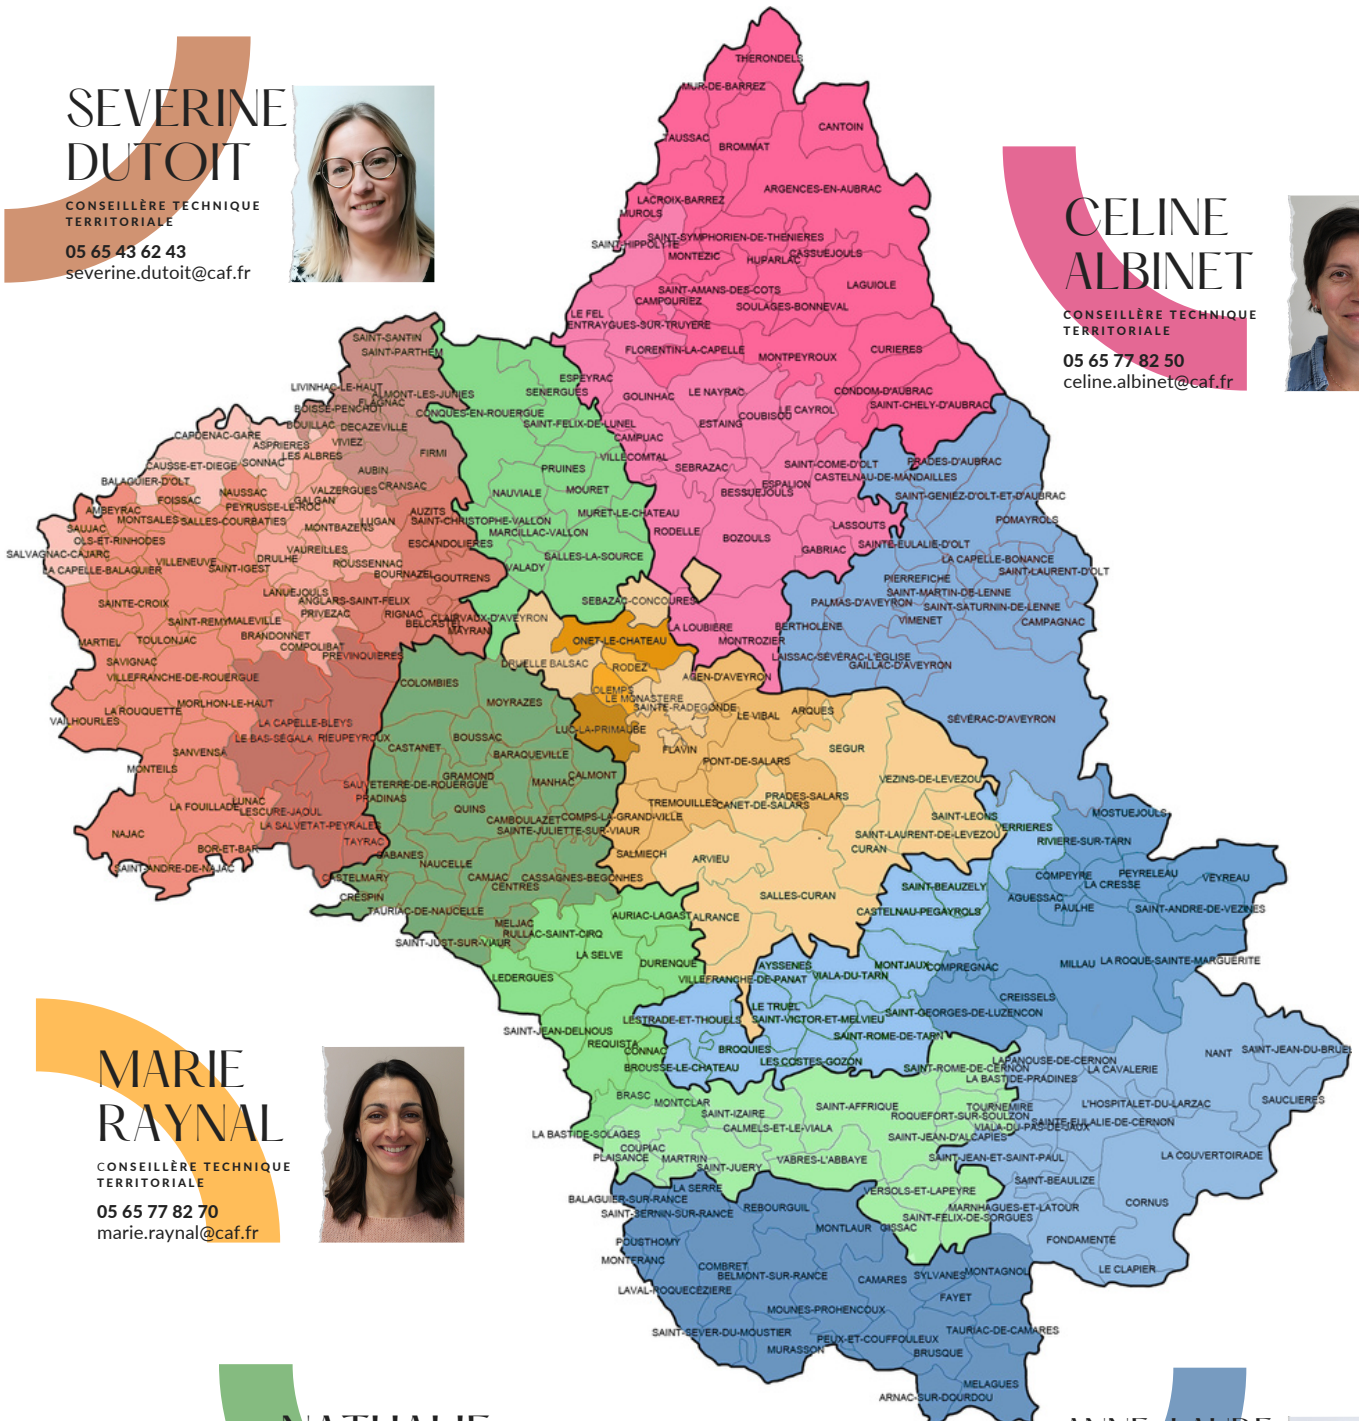

REPARTITION DES TERRITOIRES

Pôle Partenaires Caf Aveyron

**SEVERINE
DUTOIT**

CONSEILLÈRE TECHNIQUE
TERRITORIALE

05 65 43 62 43

severine.dutoit@caf.fr

**CELINE
ALBINET**

CONSEILLÈRE TECHNIQUE
TERRITORIALE

05 65 77 82 50

celine.albinet@caf.fr

**MARIE
RAYNAL**

CONSEILLÈRE TECHNIQUE
TERRITORIALE

05 65 77 82 70

marie.raynal@caf.fr

**NATHALIE
CABOCO**

CONSEILLÈRE TECHNIQUE
TERRITORIALE

05 65 77 83 65

nathalie.caboco@caf.fr

**ANNE-LAURE
COUPET**

CONSEILLÈRE TECHNIQUE
TERRITORIALE

05 65 60 97 98

anne-laure.coupet@caf.fr