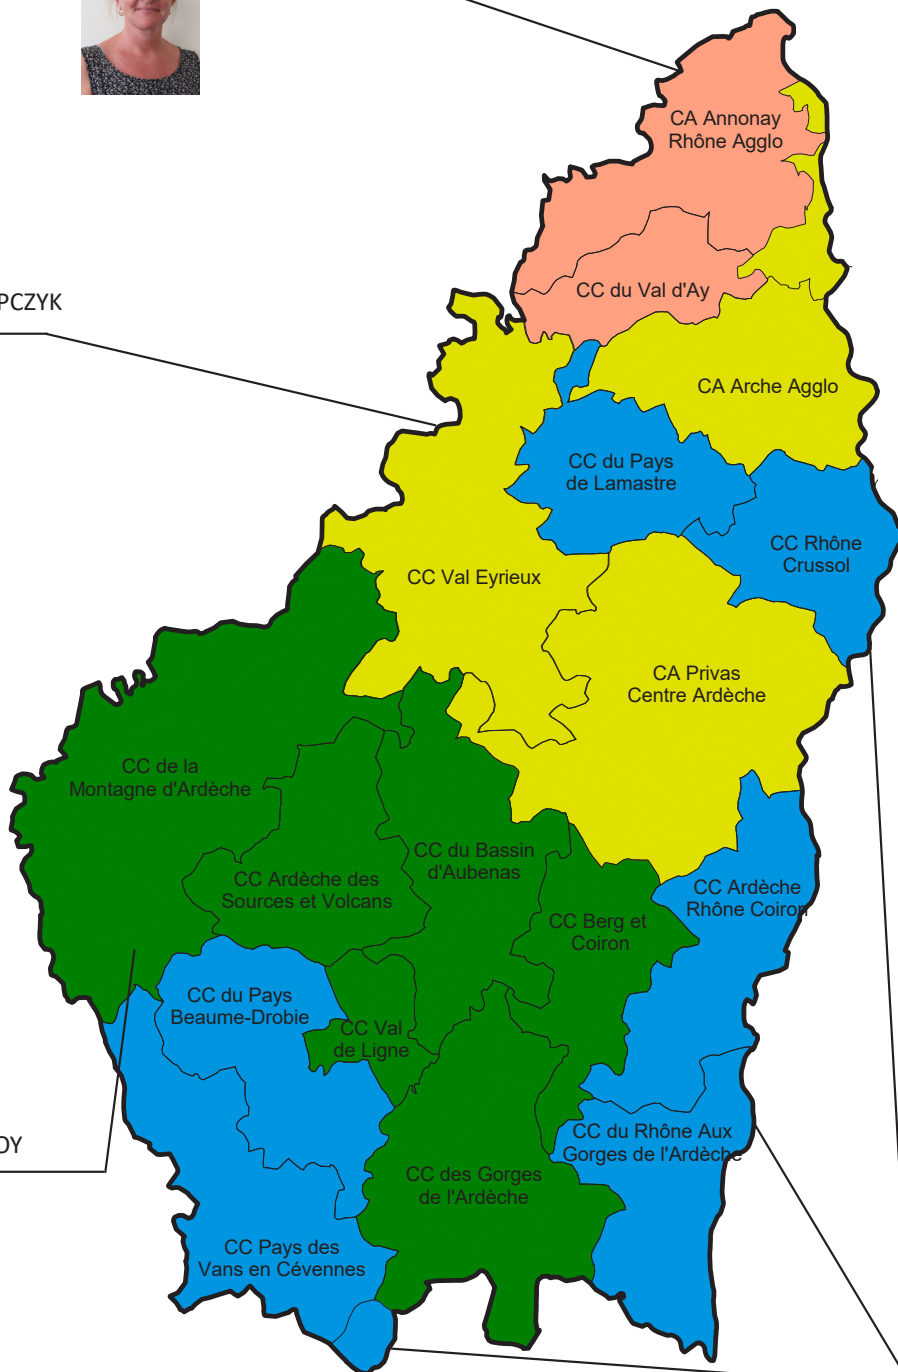

Les Chargés de Conseil et Développement au sein du Pôle Partenaires (Secteur développement territorial) Caf de l'Ardèche

Céline GOUPIL

Alexandra KUPCZYK

Célia BONNEFOY

Responsable du secteur
développement territorial