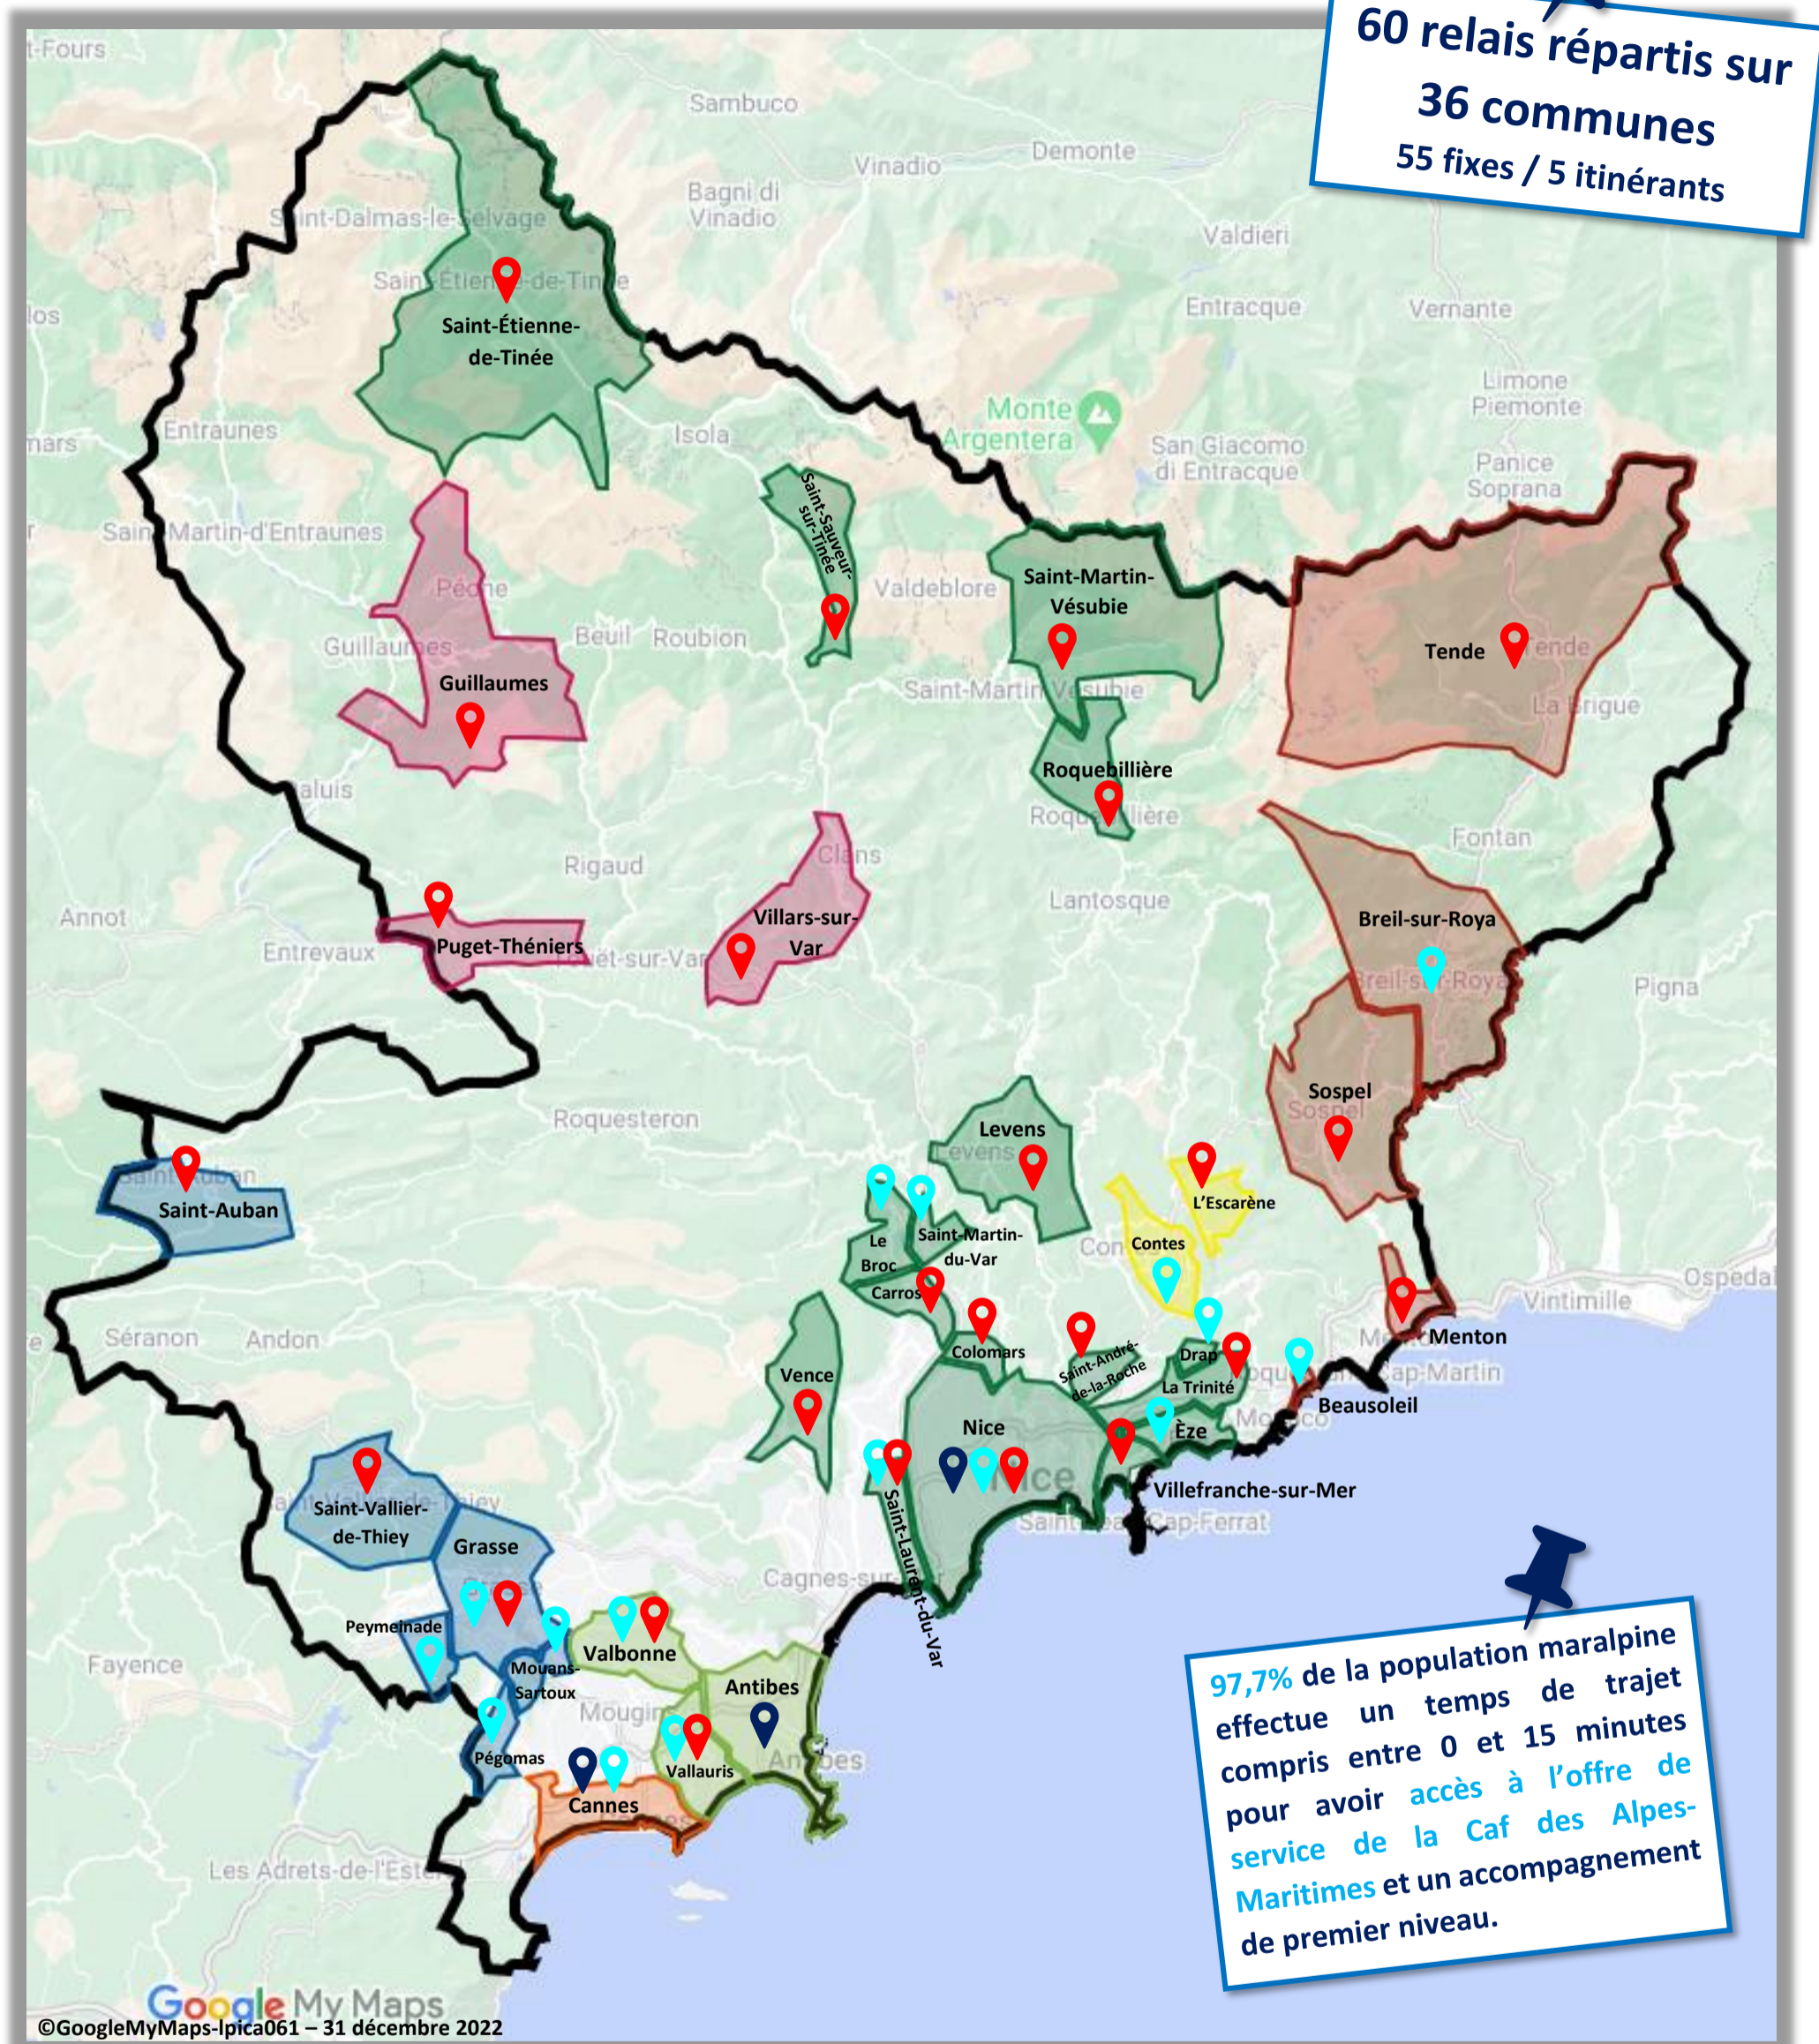

Relais de l'offre de service Caf dans les Alpes-Maritimes au 31 décembre 2022

- CACPL : Communauté d'Agglomération Cannes Pays de Lérins
- CAPG : Communauté d'Agglomération du Pays de Grasse
- CARF : Communauté d'Agglomération de la Riviera Française
- CASA : Communauté d'Agglomération Sophia Antipolis
- CCAA : Communauté de Communes des Alpes d'Azur
- CCPP : Communauté de Communes du Pays des Paillons
- MNCA : Métropole Nice Côte d'Azur

3
Accueils
Caf

28
Points Relais
Caf

32
France
Services