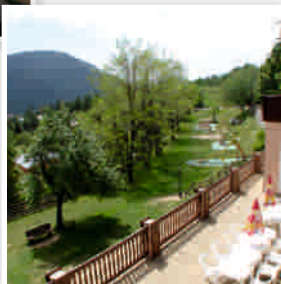

## Des activités pour tous

Hiver

Printemps

Été

Automne

**La région de Valdeblore-La Colmiane propose de nombreuses activités et loisirs pour petits et grands :**

centre équestre, VTT, accrobranche, club parapente, site et salle d'escalade, via ferrata, ski alpin, ski de fond, raquettes, luge d'été, tennis, parc à loups, piscine d'été, musées, concerts...

# Le Chalet du Val de Blore

**Maison Familiale de Vacances  
située aux portes  
du Parc du Mercantour,  
Alpes-Maritimes**

## Pour vos vacances en famille

Tir à l'arc, balades pédestres,  
tournois de ping pong, volley,  
pétanque, ski alpin, ski de fond,  
raquettes, luge, ...

Une vaste terrasse panoramique