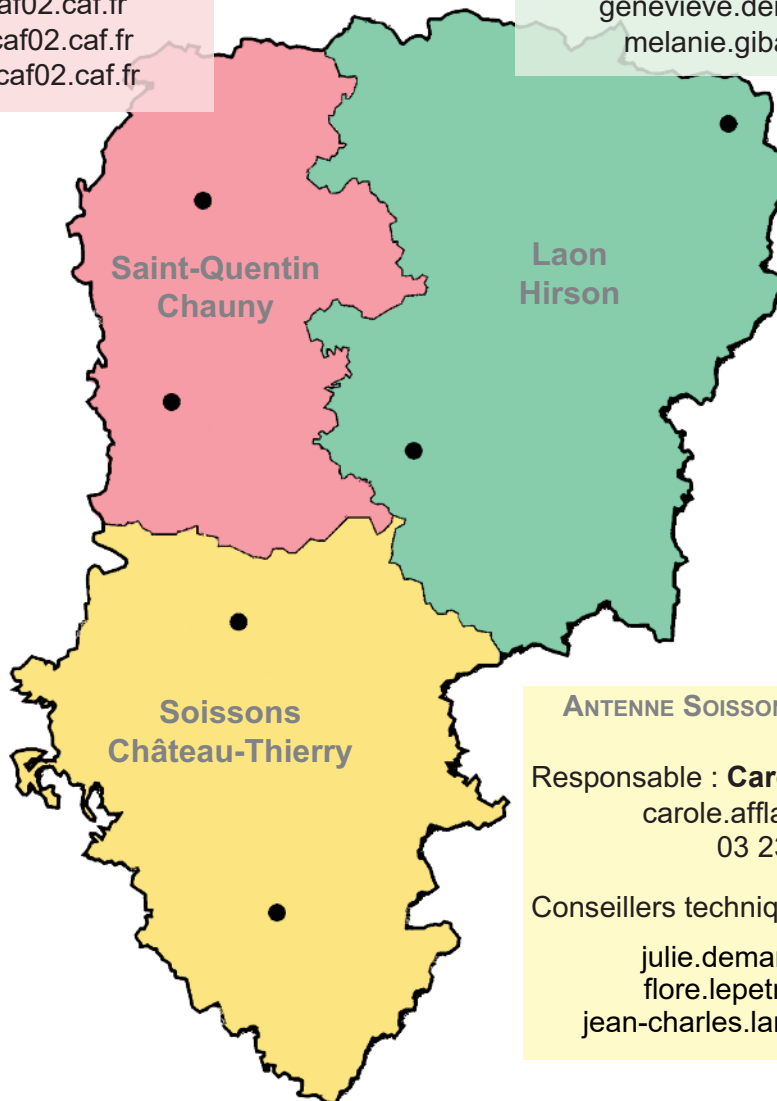

LES ÉQUIPES TERRITORIALES DE LA CAF DE L' AISNE PROJETS À VISÉE TERRITORIALE

ANTENNE SAINT QUENTIN - CHAUNY

Responsable : **Aurélie Rohart**

aurelie.rohart@caf02.caf.fr
03 23 65 41 10

Conseillers techniques territoriaux

aurore.cuissette@caf02.caf.fr
frederique.papier@caf02.caf.fr
nathalie.vuillaume@caf02.caf.fr

ANTENNE LAON - HIRSON

Responsable : **Bertrand Favereaux**

bertrand.favereaux@caf02.caf.fr
03 23 99 32 27

Conseillers techniques territoriaux

lou.chereau@caf02.caf.fr
genevieve.derodat@caf02.caf.fr
melanie.gibaru@caf02.caf.fr

ANTENNE SOISSONS - CHÂTEAU-THIERRY

Responsable : **Carole Afflard**

carole.afflard@caf02.caf.fr
03 23 75 61 73

Conseillers techniques territoriaux

julie.demare@caf02.caf.fr
flore.lepetre@caf02.caf.fr
jean-charles.lardinois@caf02.caf.fr