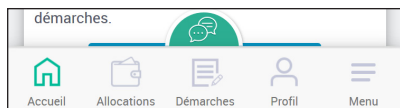

## Déclarer une naissance

L'application est gratuite et disponible sur le playstore et sur l'appstore.

### Profil

La modification du profil est accessible dès l'écran d'accueil.

Tapez simplement sur le crayon pour commencer votre déclaration de naissance.

Indiquez le nombre d'enfants nés, le sexe, le nom de famille, le prénom et la date de naissance.