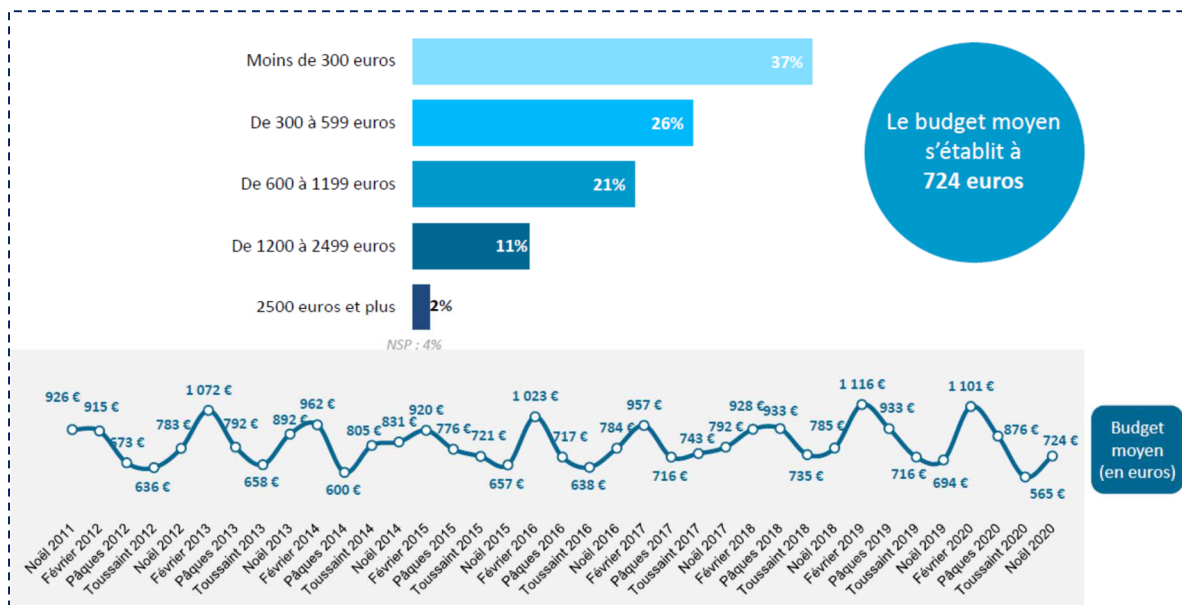

Les vacances de Noël

Les intentions de départ pour les congés de fin d'année

Partirez-vous en vacances pendant les prochains congés de fin d'année ?

La définition des séjours lors des vacances de Noël

La durée prévue du séjour

Combien de jours partirez-vous en vacances pendant les prochains congés de fin d'année ?

L'estimation du budget consacré aux vacances de fin d'année

Quel budget consacrez-vous à vos vacances de fin d'année ?