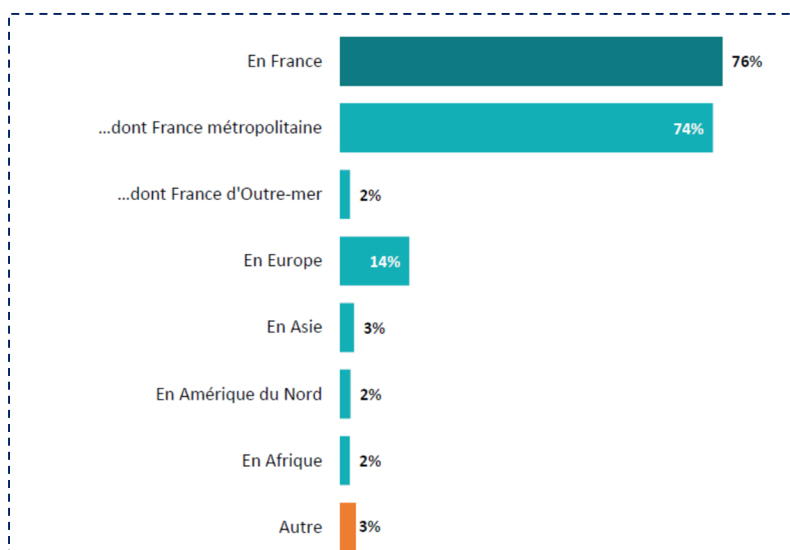

Les vacances de Noël

Les intentions de départ pour les congés de fin d'année

Partirez-vous en vacances pendant les prochains congés de fin d'année ?

La définition des séjours lors des vacances de Noël

La durée prévue du séjour

Combien de jours partirez-vous en vacances pendant les prochains congés de fin d'année ?

L'estimation du budget consacré aux vacances de fin d'année

Quel budget consacrez-vous à vos vacances de fin d'année ?

La destination envisagée pour les vacances de fin d'année

Où partirez-vous en vacances ?

Les changements de plan de vacances en raison de la crise sanitaire

Allez-vous changer vos plans de vacances par rapport à ce que vous auriez prévu s'il n'y avait pas de crise sanitaire ?