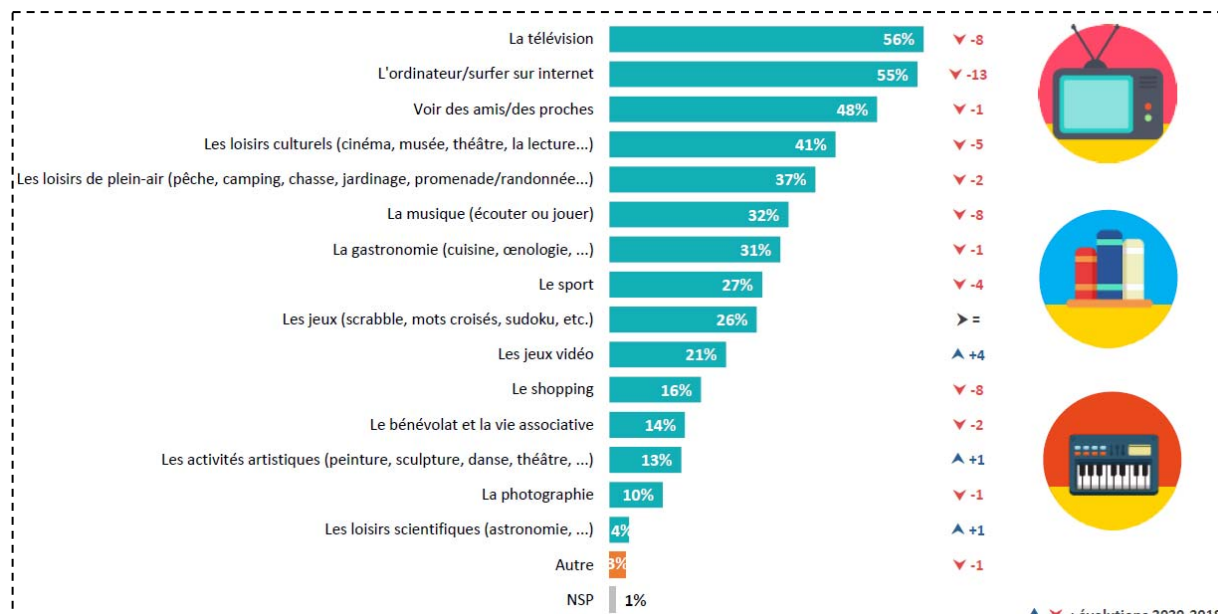

Les loisirs au sein du foyer

Dans votre foyer les loisirs (c'est-à-dire des activités que l'on effectue durant son temps libre) ce sont surtout... ?

Le temps hebdomadaire consacré aux loisirs

Combien de temps consacrez-vous à vos loisirs par semaine ?

Le budget annuel consacré aux loisirs

Cette année, en dehors du budget vacances, à combien s'élève le budget annuel que votre foyer consacre aux loisirs ? (abonnement, équipement, frais divers)

La prévision annuelle des dépenses de loisirs