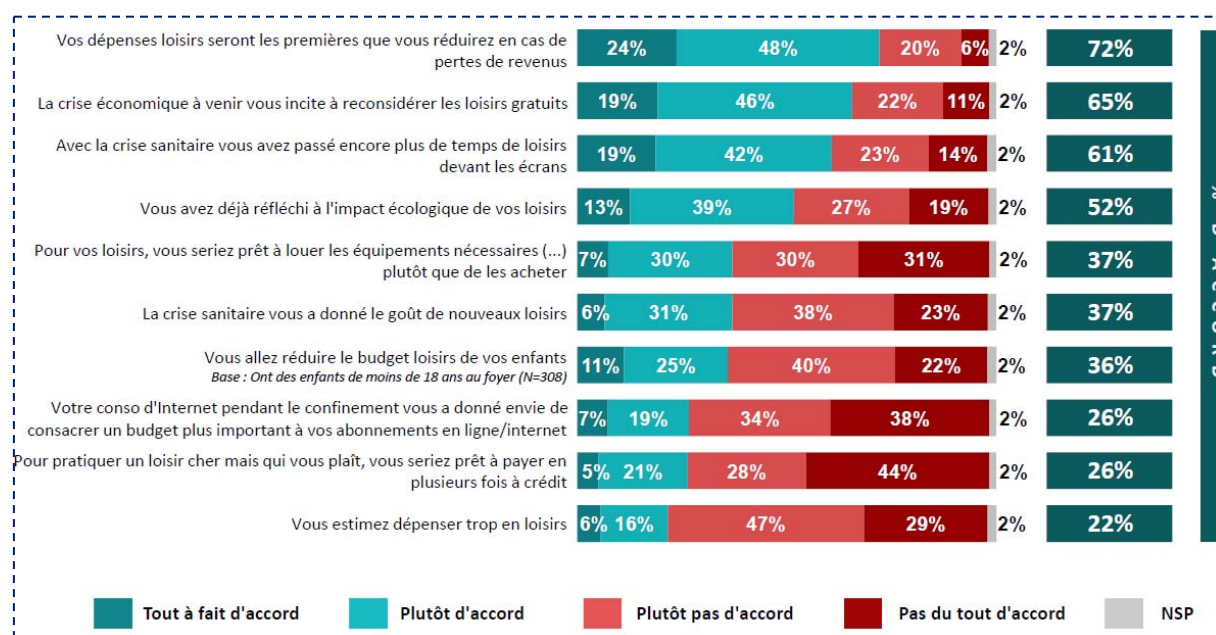

Concernant vos loisirs pour l'année à venir, diriez-vous que vous envisagez de dépenser... ?

Les raisons de la baisse du budget consacré aux loisirs

Pour quelles raisons pensez-vous dépenser moins pour vos loisirs cette année ?

Les critères importants pour le choix d'une activité de loisirs

Et au final pour vous, pour choisir une activité de loisirs vous prenez principalement en compte ?

Les prochaines dépenses de loisirs envisagées

Quelles seront vos prochaines dépenses dans le cadre de votre budget loisirs ? En premier ? Et ensuite ?

Les opinions à l'égard des dépenses de loisirs

Etes-vous d'accord ou pas d'accord avec les affirmations suivantes ?

Méthodologie

Echantillon de 1 003 personnes représentatif de la population française âgée de 18 ans et plus. L'échantillon a été constitué selon la méthode des quotas, au regard des critères de sexe, d'âge, de catégorie socioprofessionnelle, de catégorie d'agglomération et de région de résidence. L'échantillon a été interrogé par questionnaire auto-administré en ligne sur système Cawi. Les interviews ont été réalisées du 1^{er} au 2 juillet 2020. Opinion way a réalisé cette enquête en appliquant les procédures et règles de la norme Iso 20252.