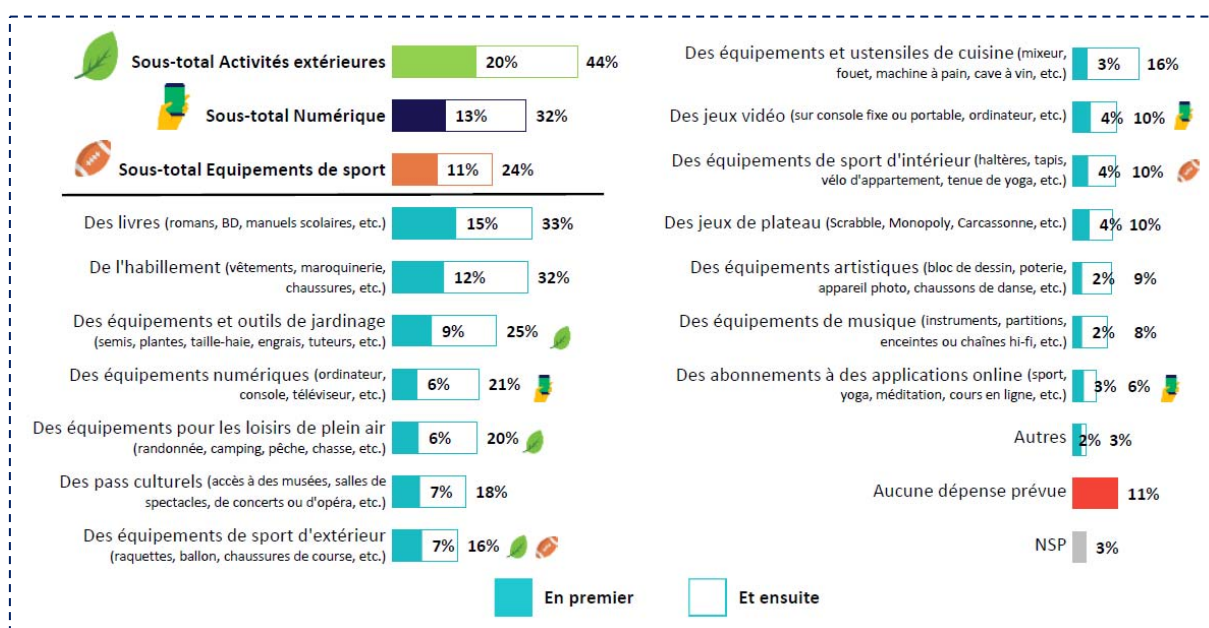

Les prochaines dépenses de loisirs envisagées

Quelles seront vos prochaines dépenses dans le cadre de votre budget loisirs ? En premier ? Et ensuite ?