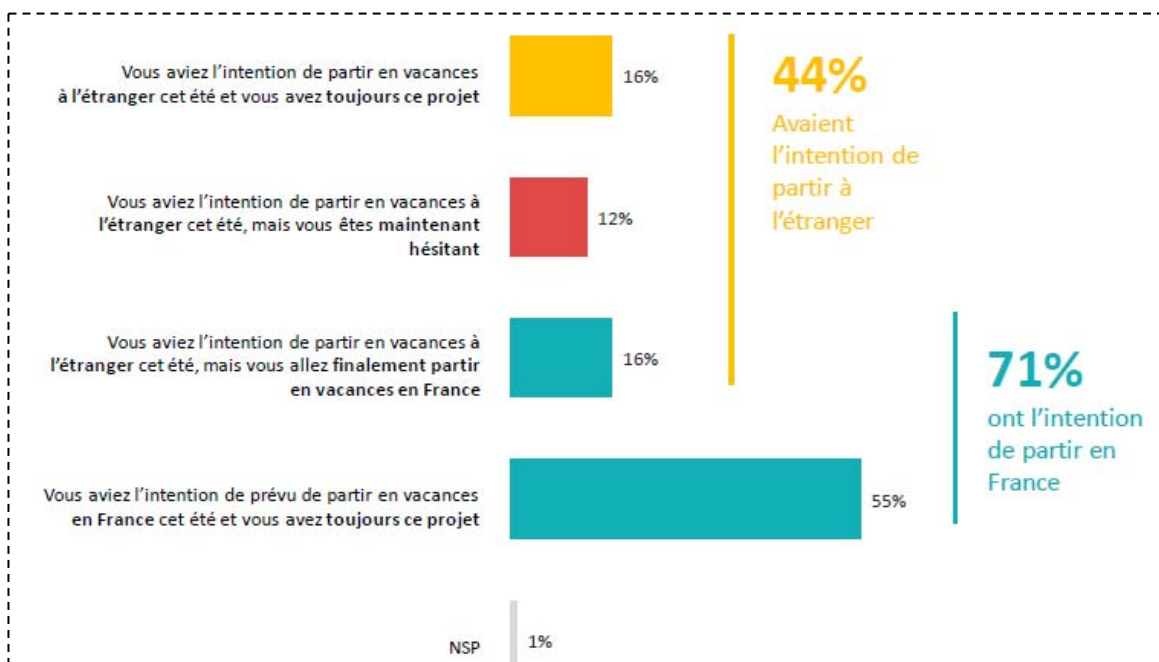

Le recours à des offres spéciales pour l'organisation de ses vacances

Pour vos vacances d'été, avez-vous déjà... ?

L'image des vacances à l'étranger Pour vous personnellement...

L'impact de la crise sanitaire sur le choix de la destination

Laquelle des situations suivantes se rapproche le plus de la vôtre ?

Les vacances dans le contexte de crise sanitaire

Vous personnellement, diriez-vous que... ?

Méthodologie

Echantillon de 1 018 personnes représentatif de la population française âgée de 18 ans et plus. L'échantillon a été constitué selon la méthode des quotas, au regard des critères de sexe, d'âge de catégorie socioprofessionnelle, de catégorie d'agglomération et de région de résidence. L'échantillon a été interrogé par questionnaire auto-administré en ligne sur système Cawi (computer assisted web interview). Les interviews ont été réalisées les 19 et 20 mai 2020. Opinion way a réalisé cette enquête en appliquant les procédures et règles de la norme Iso 20252,