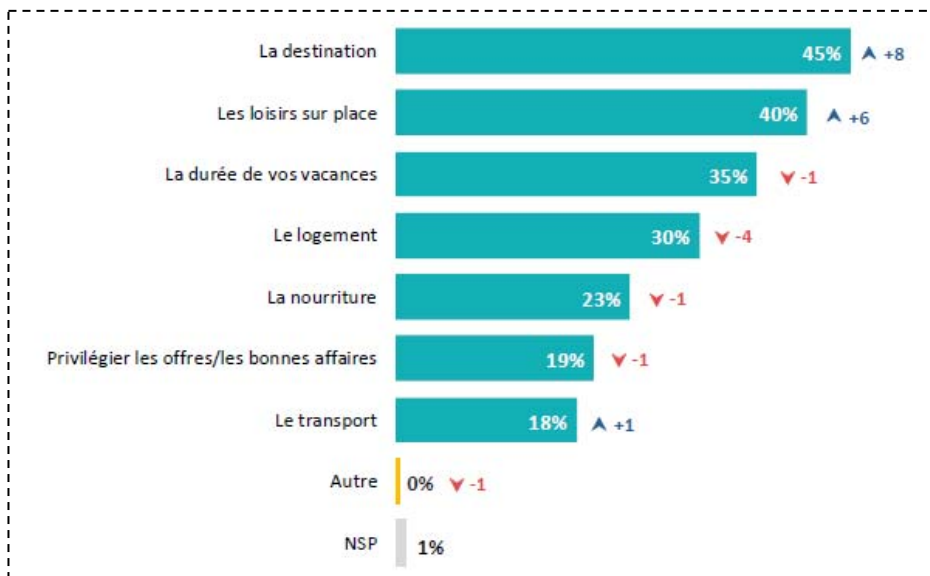

A combien s'élève le budget que vous pensez consacrer à vos prochaines vacances d'été ?

La part des différents postes de dépenses dans le budget vacances

Quelle part prend chacune de ces dépenses dans votre budget vacances... ?

Sur 100% des dépenses...

Moyenne en % du budget pour chacun des postes.

L'estimation de l'évolution du budget pour les vacances d'été

Pour les prochaines vacances d'été, diriez-vous que vous envisagez de dépenser... ?

Les motifs de baisse du budget pour les vacances d'été

Pour quelles raisons pensez-vous dépenser moins cette année ?

Les moyens envisagés pour réduire le budget vacances

Et quelles sont les dépenses sur lesquelles vous pensez principalement pouvoir agir pour réduire votre budget vacances ?