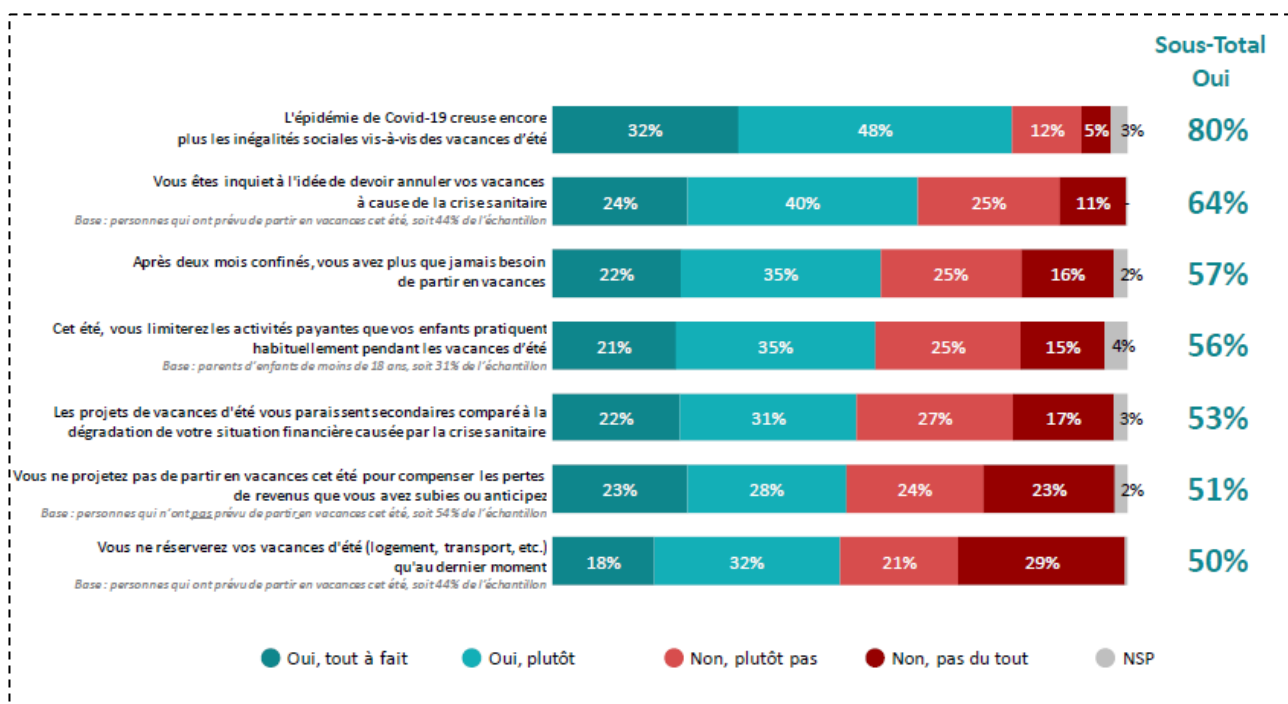

Le recours à des offres spéciales pour l'organisation de ses vacances

Pour vos vacances d'été, avez-vous déjà... ?

L'image des vacances à l'étranger Pour vous personnellement...

L'impact de la crise sanitaire sur le choix de la destination

Laquelle des situations suivantes se rapproche le plus de la vôtre ?

Les vacances dans le contexte de crise sanitaire

Vous personnellement, diriez-vous que... ?

Méthodologie

Echantillon de 1 018 personnes représentatif de la population française âgée de 18 ans et plus. L'échantillon a été constitué selon la méthode des quotas, au regard des critères de sexe, d'âge de catégorie socioprofessionnelle, de catégorie d'agglomération et de région de résidence. L'échantillon a été interrogé par questionnaire auto-administré en ligne sur système Cawi (computer assisted web interview). Les interviews ont été réalisées les 19 et 20 mai 2020. Opinion way a réalisé cette enquête en appliquant les procédures et règles de la norme Iso 20252,