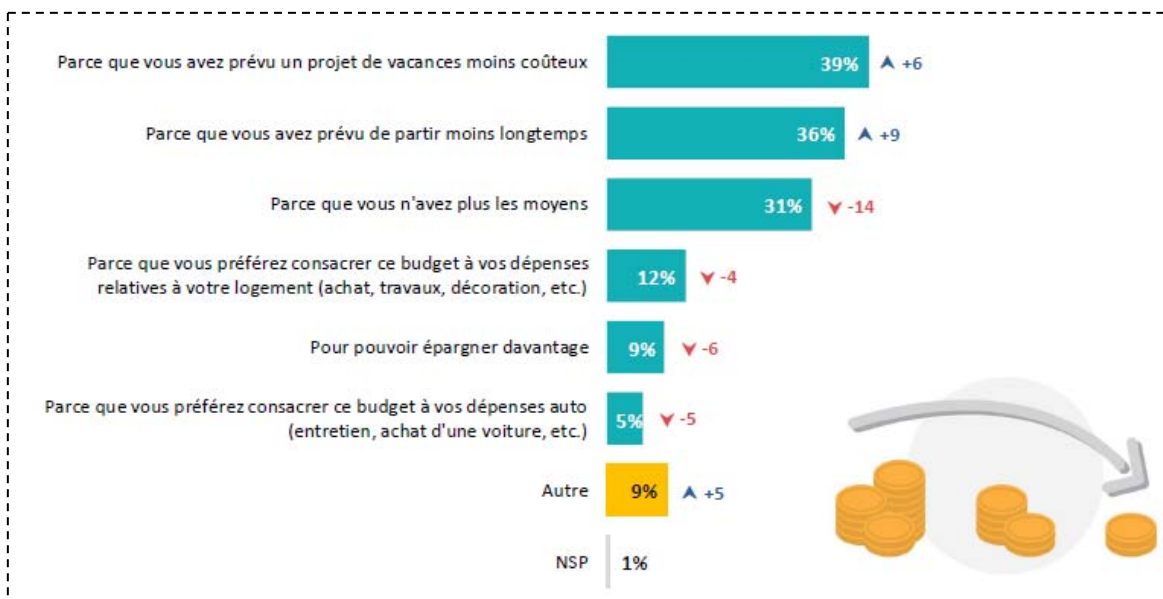

A combien s'élève le budget que vous pensez consacrer à vos prochaines vacances d'été ?

La part des différents postes de dépenses dans le budget vacances

Quelle part prend chacune de ces dépenses dans votre budget vacances... ?

Sur 100% des dépenses...

Moyenne en % du budget pour chacun des postes.

L'estimation de l'évolution du budget pour les vacances d'été

Pour les prochaines vacances d'été, diriez-vous que vous envisagez de dépenser... ?

Les motifs de baisse du budget pour les vacances d'été

Pour quelles raisons pensez-vous dépenser moins cette année ?

Les moyens envisagés pour réduire le budget vacances

Et quelles sont les dépenses sur lesquelles vous pensez principalement pouvoir agir pour réduire votre budget vacances ?