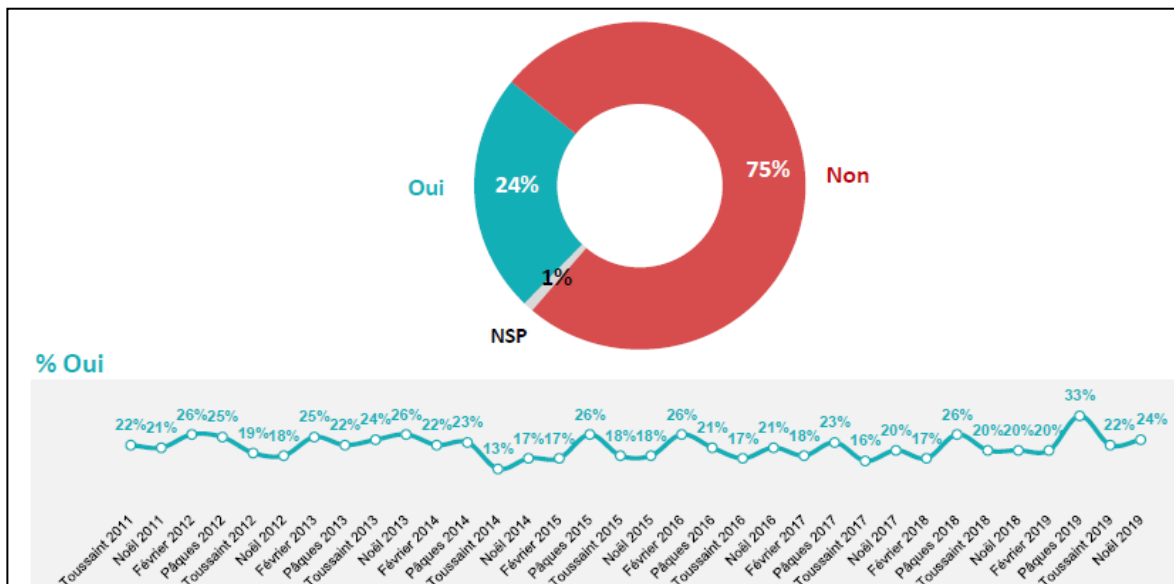

Les Français et les vacances

<https://www.opinion-way.com/fr/component/edocman/opinionway-pour-mondial-assistance-les-francais-et-les-vacances-decembre-2019/viewdocument.html?Itemid=0>

Opinion way – décembre 2019

Les vacances de Noël

Les intentions de départ pour les congés de Noël

- Partirez-vous en vacances pendant les prochains congés de Noël ?

L'expérience que l'on aimerait vivre pendant les vacances de Noël

- A l'occasion des vacances de Noël, parmi les expériences suivantes, laquelle aimeriez-vous vivre ?

La définition des séjours lors des vacances de Noël

La durée prévue du séjour

- Combien de jours partirez-vous en vacances pendant les prochains congés de Noël ?

L'estimation du budget consacré aux vacances de Noël