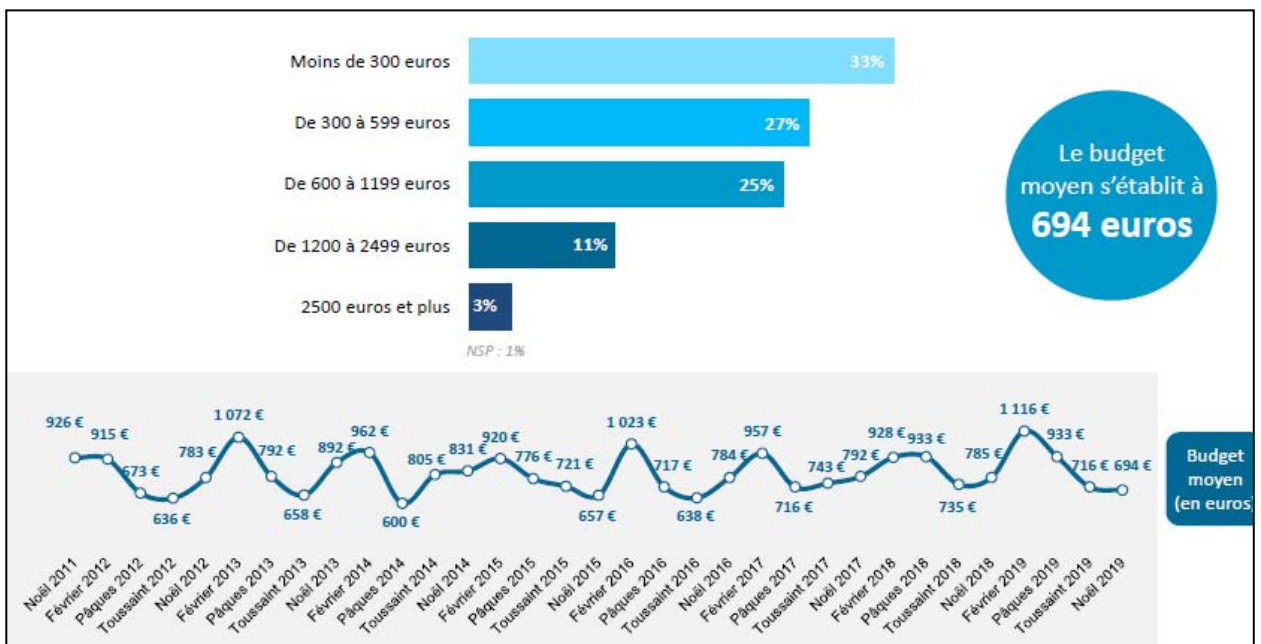

La définition des séjours lors des vacances de Noël

La durée prévue du séjour

- Combien de jours partirez-vous en vacances pendant les prochains congés de Noël ?

L'estimation du budget consacré aux vacances de Noël

- Quel budget consacrerez-vous à vos vacances de Noël ?

La destination envisagée pour les vacances de Noël

- Où partirez-vous en vacances ?

Le type de séjour envisagé pour les vacances de Noël

- Pour ces vacances de Noël, quel de type de destination allez-vous privilégier ?