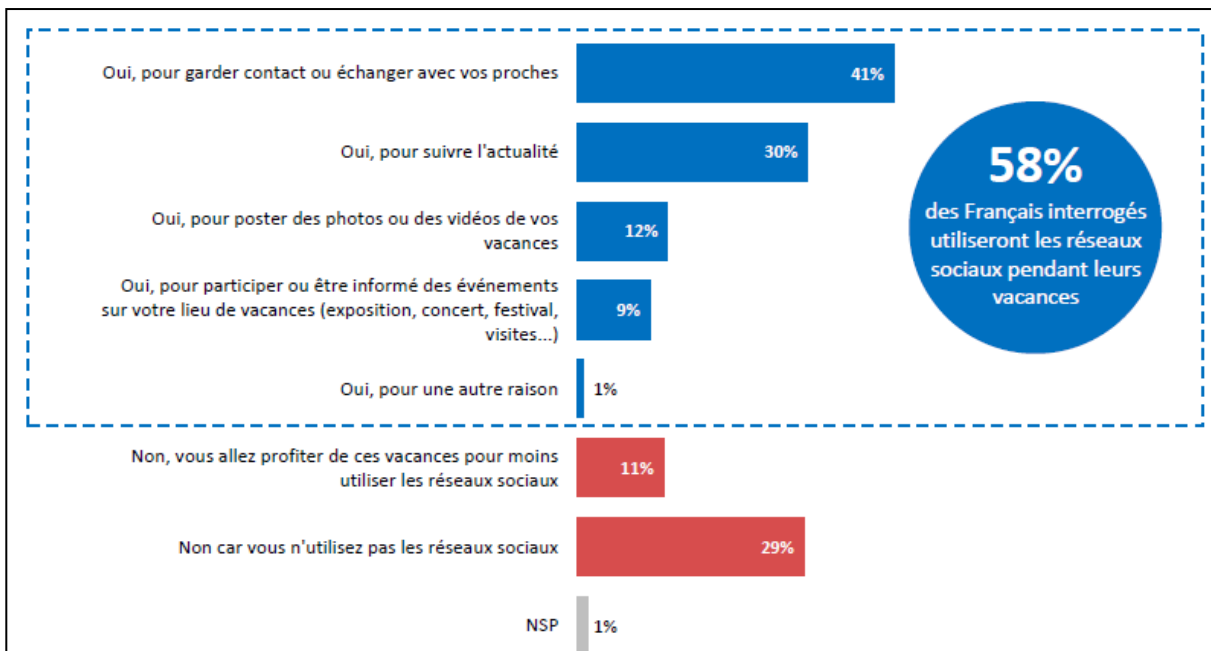

- Quel budget consacrerez-vous à vos vacances de Noël ?

La destination envisagée pour les vacances de Noël

- Où partirez-vous en vacances ?

Le type de séjour envisagé pour les vacances de Noël

- Pour ces vacances de Noël, quel de type de destination allez-vous privilégier ?

Les solutions envisagées pour les différents aspects du séjour

- Pour chacun des aspects suivants relatifs à l'organisation et au déroulé de vos vacances, quelles solutions allez-vous privilégier ?

L'utilisation des réseaux sociaux pendant les vacances

- Pendant ces vacances de Noël, allez-vous utiliser les réseaux sociaux ?

Les intentions de comportements civiques pendant les vacances de Noël

- Durant les vacances de Noël, comptez-vous... ?

Fiche technique

Echantillon de 1 003 personnes représentatif de la population française âgée de 18 ans et plus. L'échantillon a été constitué selon la méthode des quotas, au regard des critères de sexe, d'âge, de catégorie socioprofessionnelle, de catégorie d'agglomération et de région de résidence. L'échantillon a été interrogé par questionnaire auto-administré en ligne sur système Cawi (computer assisted web interview). Les interviews ont été réalisées les 27 et 28 novembre 2019. Opinion way a réalisé cette enquête en appliquant les procédures et règles de la norme Iso 20252.