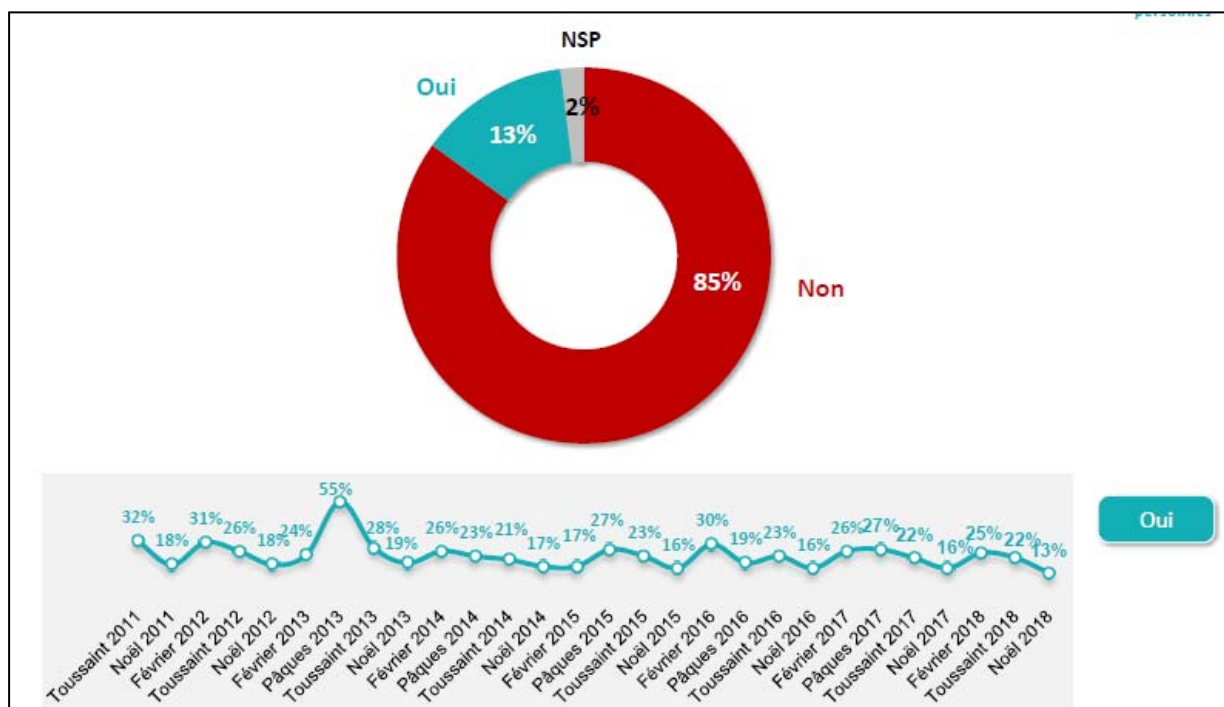

L'expérience que l'on aimerait vivre à l'occasion des vacances de Noël

- A l'occasion des vacances de Noël, parmi les expériences suivantes laquelle aimeriez-vous vivre ?

Les achats de Noël sur Internet

Fiche technique

Echantillon de 1 064 personnes représentatif de la population française âgée de 18 ans et plus. L'échantillon a été constitué selon la méthode des quotas, au regard des critères de sexe, d'âge, de catégorie socioprofessionnelle, de catégorie d'agglomération et de région de résidence. L'échantillon a été interrogé par questionnaire auto-administré en ligne sur système Cawi (computer assisted web interview). Les interviews ont été réalisées du 14 au 15 novembre 2018. Opinion way a réalisé cette enquête en appliquant les procédures et règles de la norme Iso 20252.