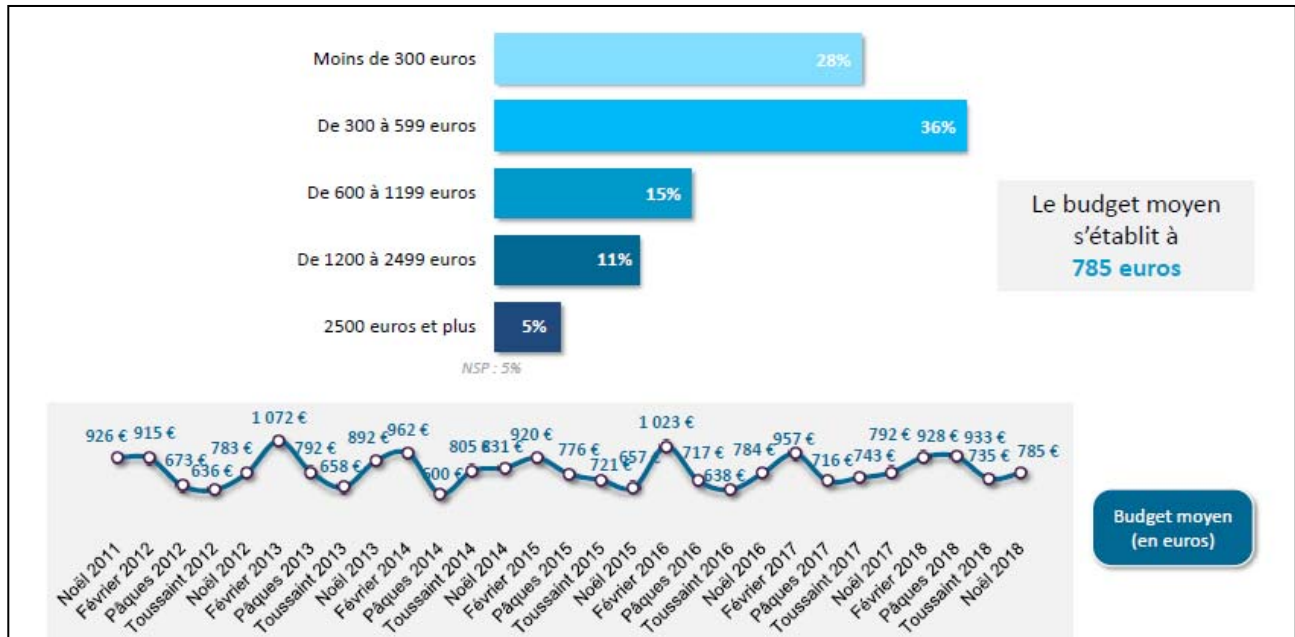

Mondial assistance

Les vacances de Noël

Les intentions de départ pour les congés de Noël

- Partirez-vous en vacances pendant les prochains congés de Noël ?

La définition des séjours lors des vacances de Noël

La durée prévue du séjour

- Combien de jours partirez-vous en vacances pendant les prochains congés de Noël ?

* Avant décembre 2012, la question posée était « Combien de temps partirez-vous ? »

L'estimation du budget consacré aux vacances de Noël

Quel budget consacrez-vous à vos vacances de Noël ?

La destination envisagée pour les vacances de Noël

- Où partirez-vous en vacances ?

Le type de séjour privilégié pour les vacances de Noël

- Pour ces vacances de Noël, quel type de séjour allez-vous privilégier ?