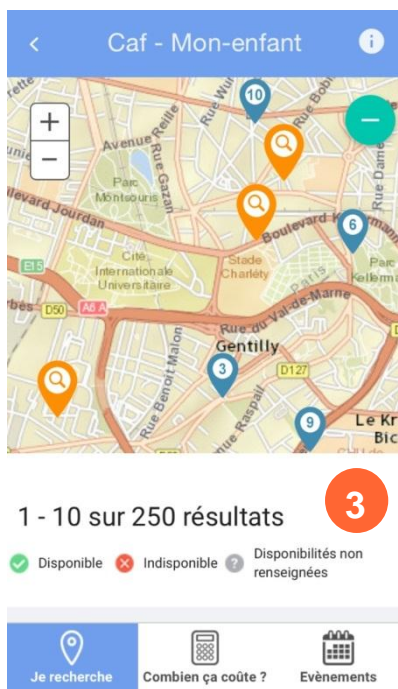

L'application mobile Caf-Mon-enfant permet d'accéder simplement et rapidement à différents services pour faire garder vos enfants.

Trois espaces bien distincts

L'appli mobile **Caf-Mon-Enfant** propose **3 espaces** selon les informations recherchées :

- ① **Je recherche** : recherche géolocalisée d'un mode de garde,
- ② **Combien ça coûte** : simulation d'un coût de garde en crèche,
- ③ **Evénements** : sélection d'événements /actions locaux pouvant intéresser les parents.

Avec la possibilité de saisir une localité ou une distance.

- ③ Les **résultats** sont présentés sur une carte.
- ④ En cliquant sur un résultat, vous accédez aux **informations complémentaires**.

L'espace « Combien ça coûte »