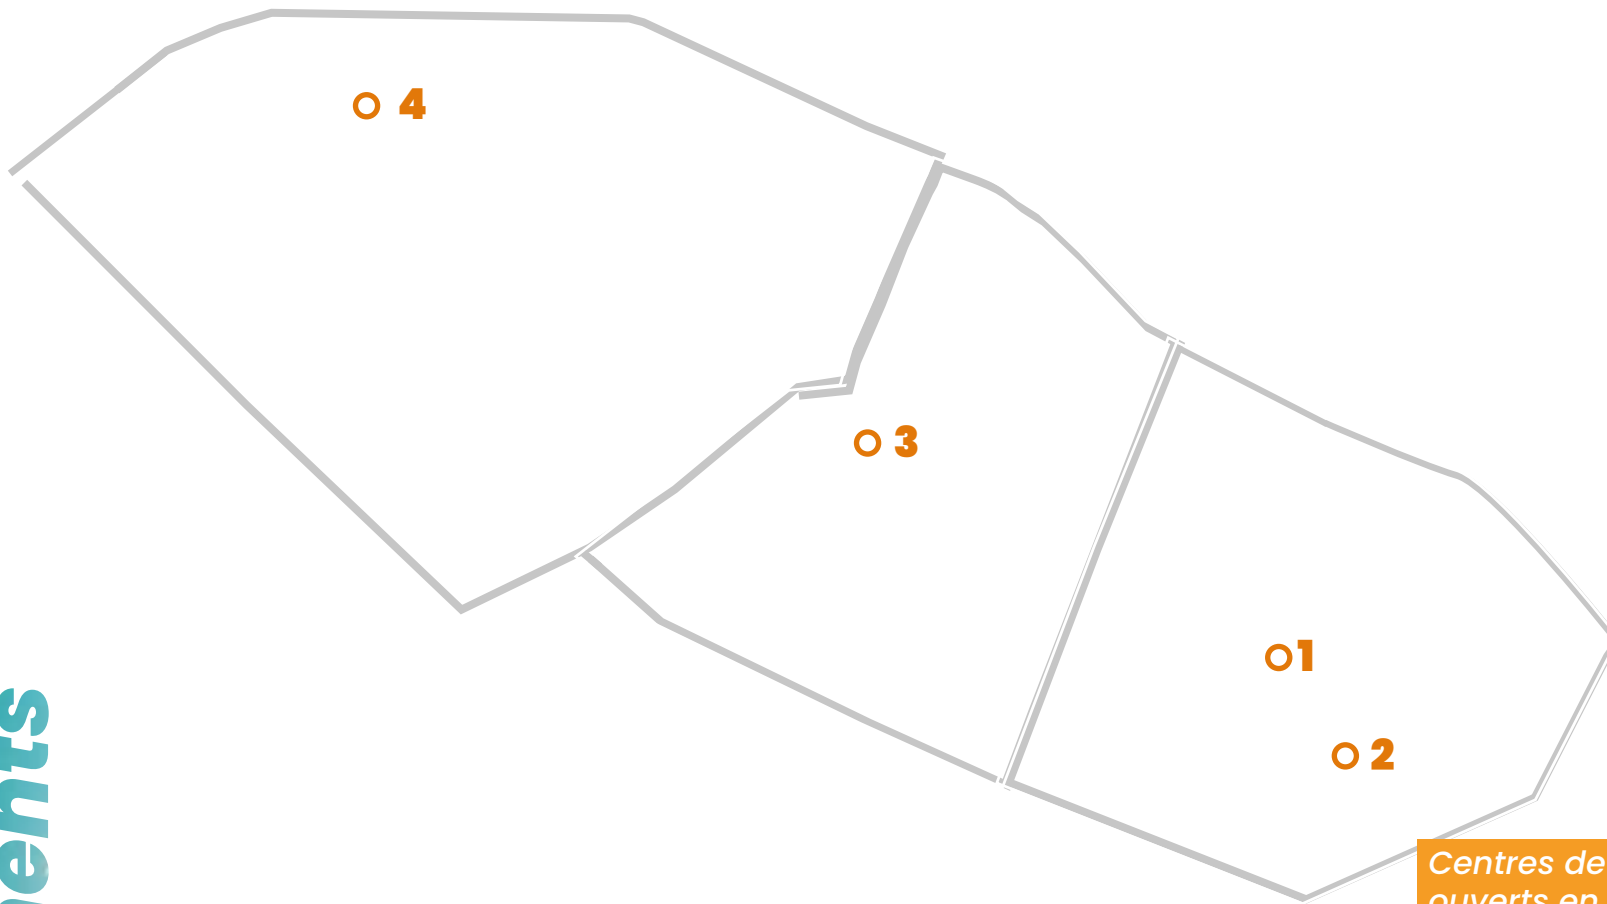

5ème, 6ème et 7ème arrondissements

Pour retourner à l'ensemble
des arrondissements, cliquez ici

Centres de loisirs ouverts en juillet et en août

1. Association Patronage Sainte Mélanie
  19 rue Tournefort – Paris 5
  apsm3@wanadoo.fr
2. Les Jeunes De Saint Médard
  14 rue Censier – Paris 5
  mjsm@club.fr
  01 43 31 44 84
3. Association Loisirs Pluriel de Paris
  78 rue Bonaparte – Paris 6
  paris6@loisirs-pluriel.com
4. Association Culturelle et de Loisirs ACEL
  11 rue Pierre Villey – Paris 7
  aceldugroscaillou@free.fr
  01 44 42 04 64