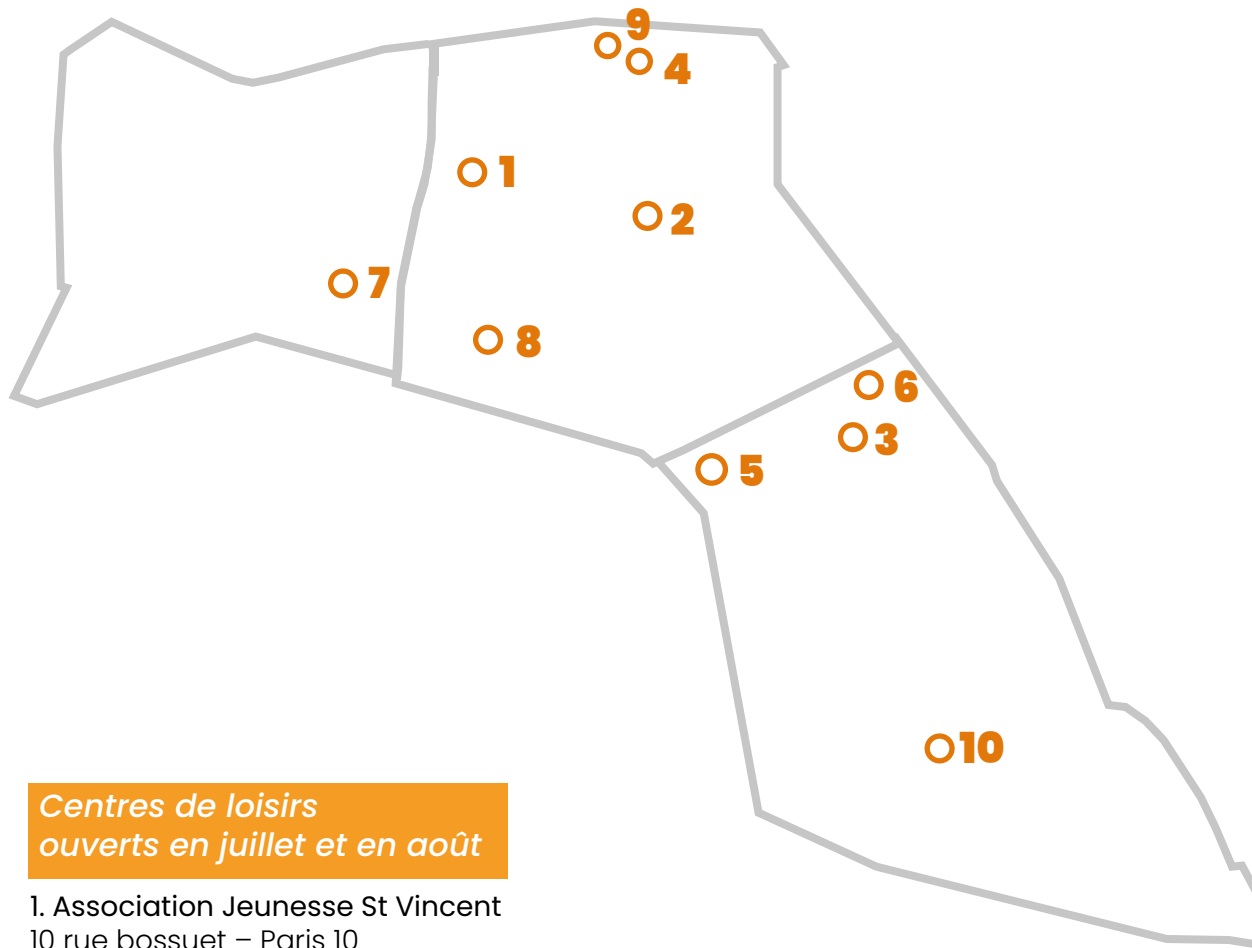

Centres de loisirs ouverts en juillet et en août

1. Association Jeunesse St Vincent
10 rue bossuet – Paris 10
cecile.robilliard@jeunessesaintvincent.org
01 48 78 61 01

Point Info Vacances

2. Club Tournesol
13 rue du Terrage – Paris 10
Clubtournesol10@arc75.fr
01 46 07 05 17

3. Le Picoulet
59 rue de la Fontaine au roi – Paris 11
familles@picoulet.org
01 48 06 70 31

Ludothèques

4. Ludomouv Place Jan Karski
Place Jan Karski – Paris 10
aurelie.ferrand@crl10.net

5. Ludomouv R' de jeu
Place de la République – Paris 11
asso@aladressedujeu.fr

6. Le Nautilude
5 rue Pauline Kergomard – Paris 11
diciidailleurs@orange.fr

Lieux d'Accueil Enfants-Parents

7. Les P'tits Les Grands
5 rue de la boule rouge – Paris 9
secretariatparleradautres@outlook.fr
01 53 34 85 50

8. La Caragole
17 rue de l'Echiquier – Paris 10
equipes.amitie@orange.fr
01 42 47 10 11

9. Graines de Famille
8 rue Perdonnet – Paris 10
grainedefamilles@estrelia.fr
01 42 09 82 30

10. La maison ouverte
164 Boulevard Voltaire – Paris 11
mouverte@epe-idf.com
01 44 93 13 44