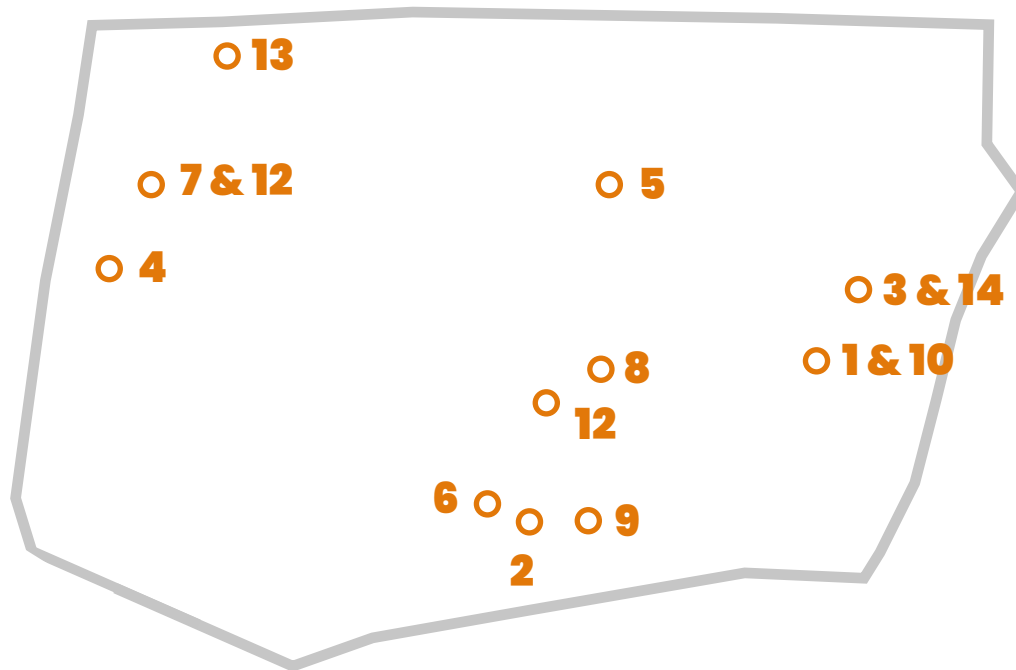

Ludothèques

6. Ludomouv L'Assoce
Parc Martin Luther King – Paris 17
contact.lassoce@gmail.com

Centres de loisirs ouverts en juillet

1. Association Ecole Normale Sociale
2 rue Torcy – Paris 18
direction.cs@ensparis.fr
01 40 38 67 00