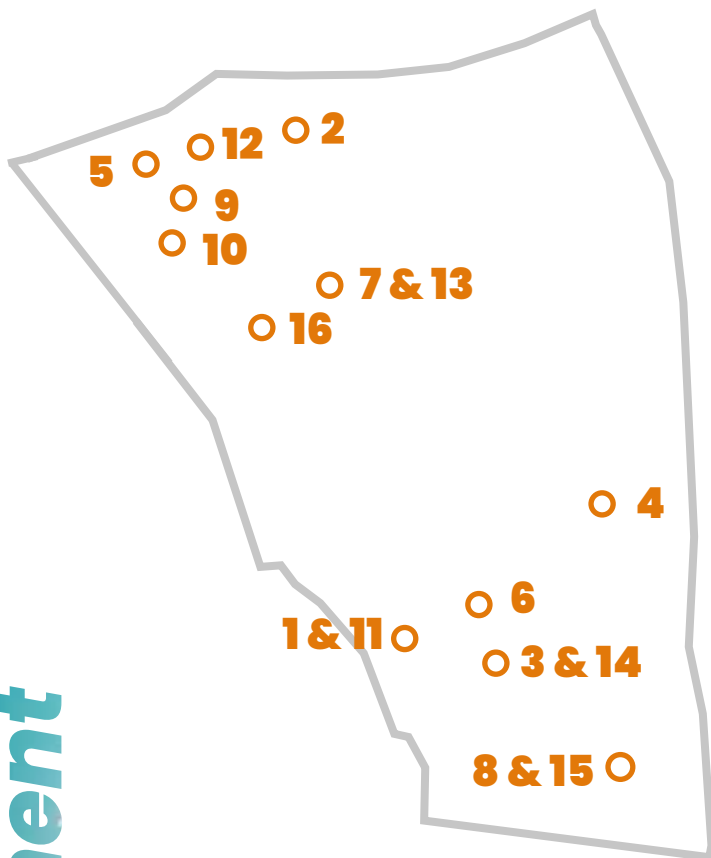

Centres de loisirs ouverts en juillet

1. AEP Charonne Reunion
  77 rue Alexandre Dumas – Paris 20
  aepcr@yahoo.fr
  01 43 70 97 26
2. Association du Relais Menilmontant
  70 rue des Rigoles – Paris 20
  directionrelais@gmail.com
  01 47 97 62 81

Centres de loisirs ouverts en juillet et en août

3. Association Dumas Reunion
  Dans l'enceinte du centre social Étincelles
  65 rue des haies – Paris 20
  cs.etincelles.direction@gmail.com
4. Association Soleil Blaise
  7 square Vitruve – Paris 20
  soleilblaise@free.fr

Lieux d'Accueil Enfants-Parents

5. Maison des Sources
  83 rue Julien Lacroix – Paris 20
  mds@ose-france.org
  01 84 79 61 99
6. Le jardin des Roos
  81 rue des Vignoles – Paris 20
  contact@cooperation-feminine.fr
  01 46 59 34 48
7. La P'tit Oasis
  Dans l'enceinte du centre social Annam
  4 rue d'Annam – Paris 20
  fouad.el-haissoufi@cafparis.cnafmail.fr

Ludothèques

8. Cabane Davout
  37 boulevard Davout – Paris 20
  stratajmparis@gmail.com
9. Ludomouv Parc de Belleville
  Parc de Belleville – Paris 20
  stratajmparis@gmail.com
10. Maison des Jeux
  86 rue des Couronnes – Paris 20
  stratajmparis@gmail.com

Point Info Vacances

11. AEP Charonne Reunion
  77-79 rue Alexandre Dumas – Paris 20
  aepcr@yahoo.fr
  01 43 70 97 26
12. Archipelia
  17 rue des Envierges – Paris 20
  karine.bague@archipelia.org
  01 47 97 02 96
13. Centre social Annam
  4 rue d'Annam – Paris 20
  piv.cs.annam@gmail.com
  01 47 97 89 19
14. Étincelles
  65 rue des Haies – Paris 20
  adulte-famille@etincelles20eme.org
  01 43 71 05 45
15. Davout Relais
  30 Boulevard Davout – Paris 20
  davout.relais20@gmail.com
  01 70 69 42 56
16. 20ème chaise
  38 rue des Amandiers – Paris 20
  famille@la20emechaise.org
  01 43 49 02 49