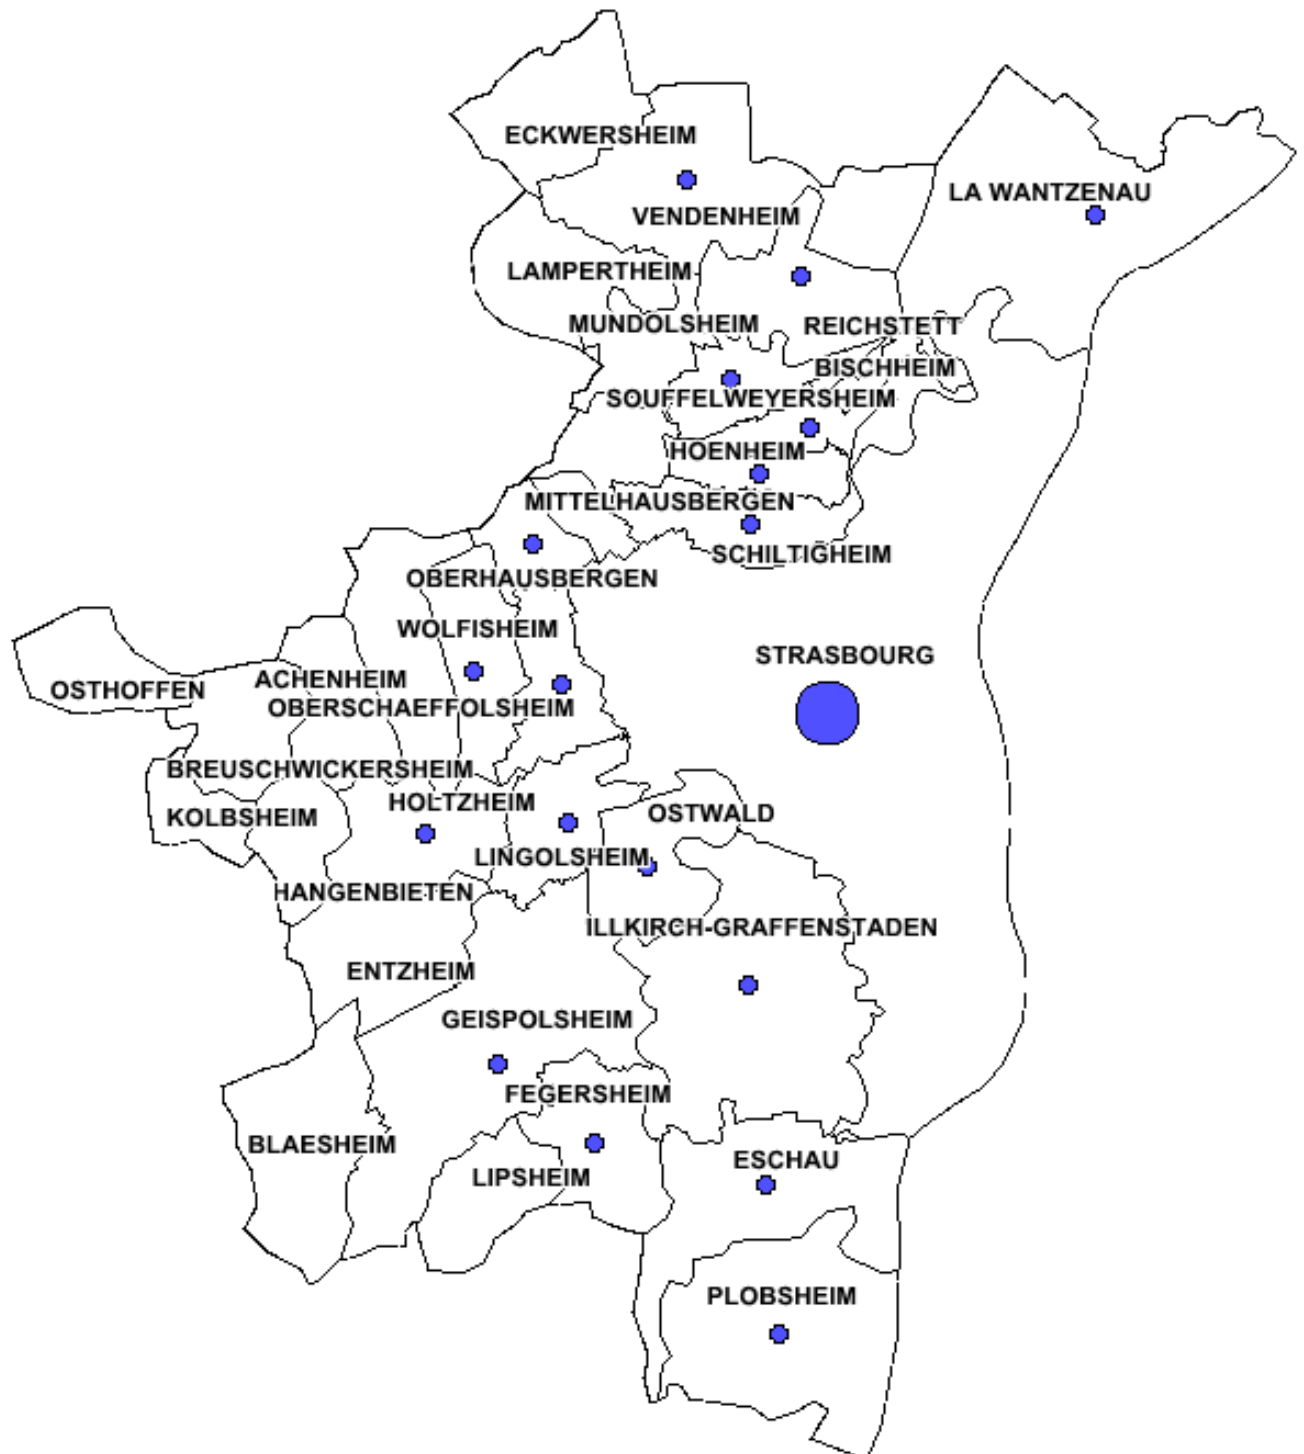

Carte des Relais Assistants Maternels du Bas-Rhin au 31/12/2017

Secteur Strasbourg - Eurométropole

Légende :

- Relais assistants maternels

Secteur hors Strasbourg - Eurométropole

Légende :

- Relais assistants maternels
- Antenne mobile du centre de ressources Handicap