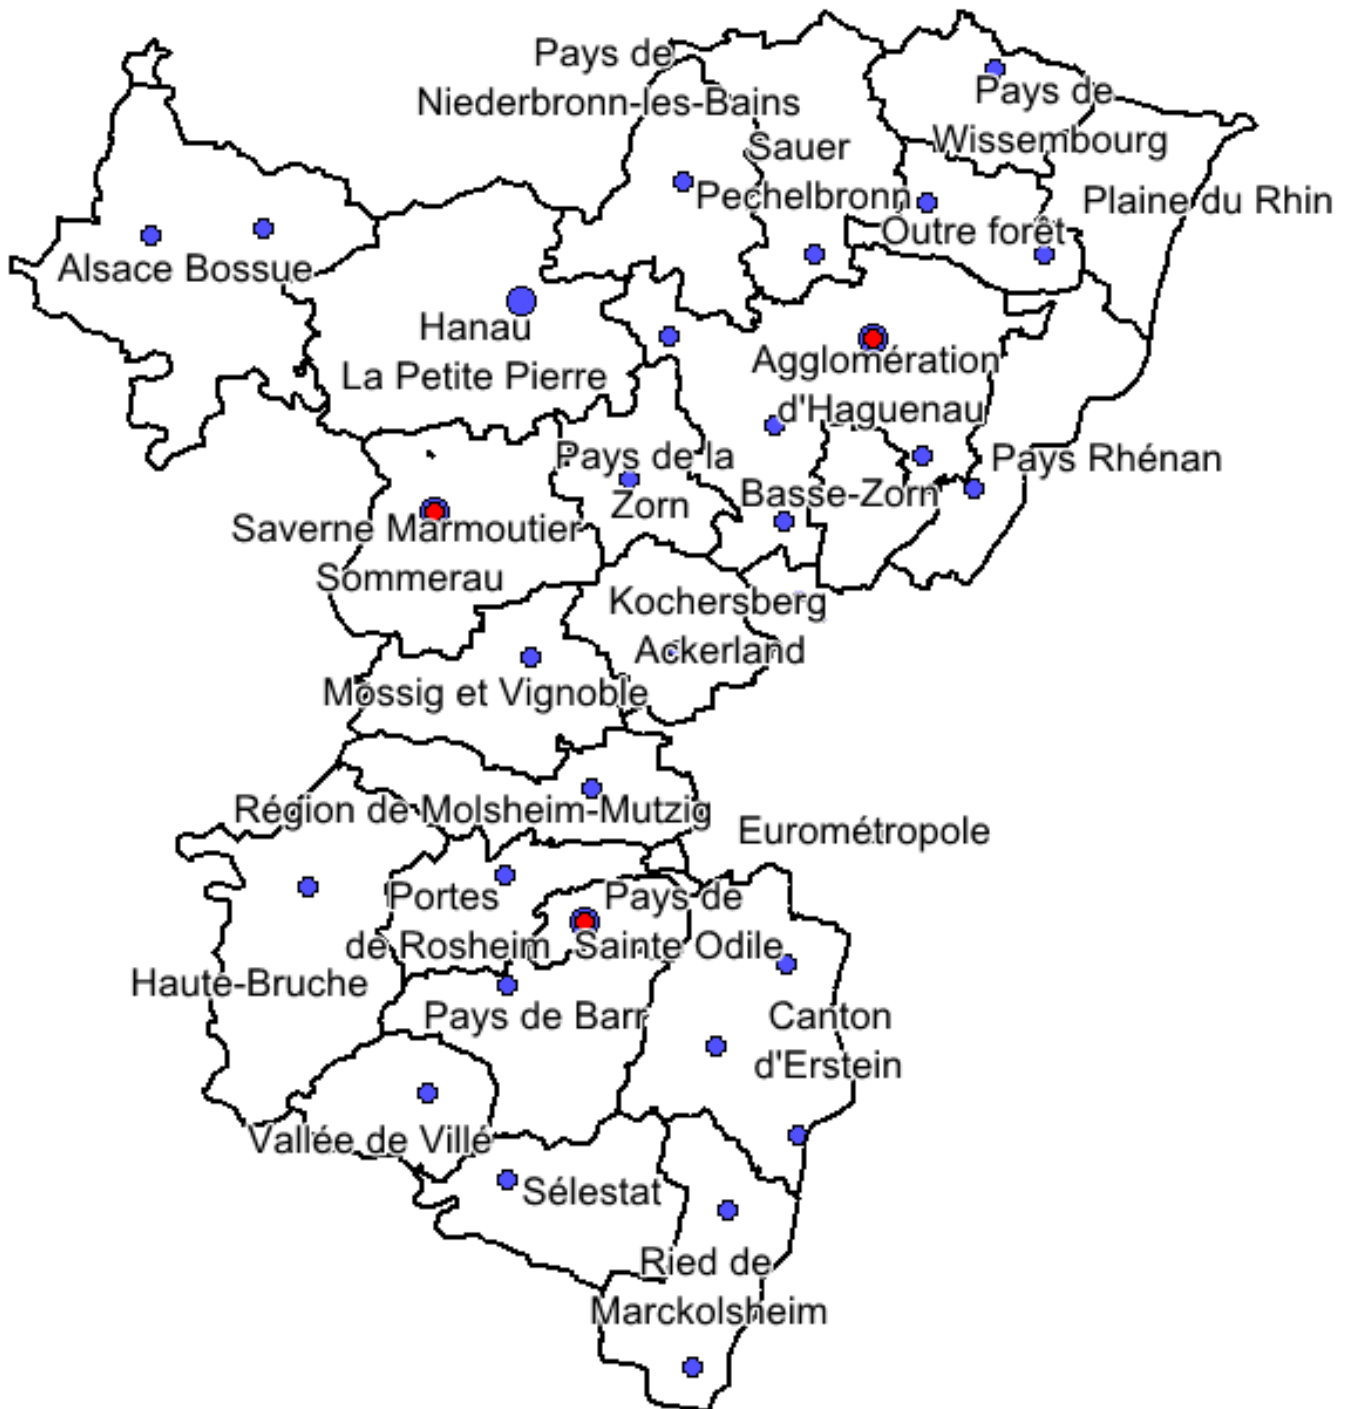

Carte des Relais Assistants Maternels du Bas-Rhin au 31/12/2017

Secteur Strasbourg - Eurométropole

Légende :

- Relais assistants maternels

Secteur hors Strasbourg - Eurométropole

Légende :

- Relais assistants maternels
- Antenne mobile du centre de ressources Handicap