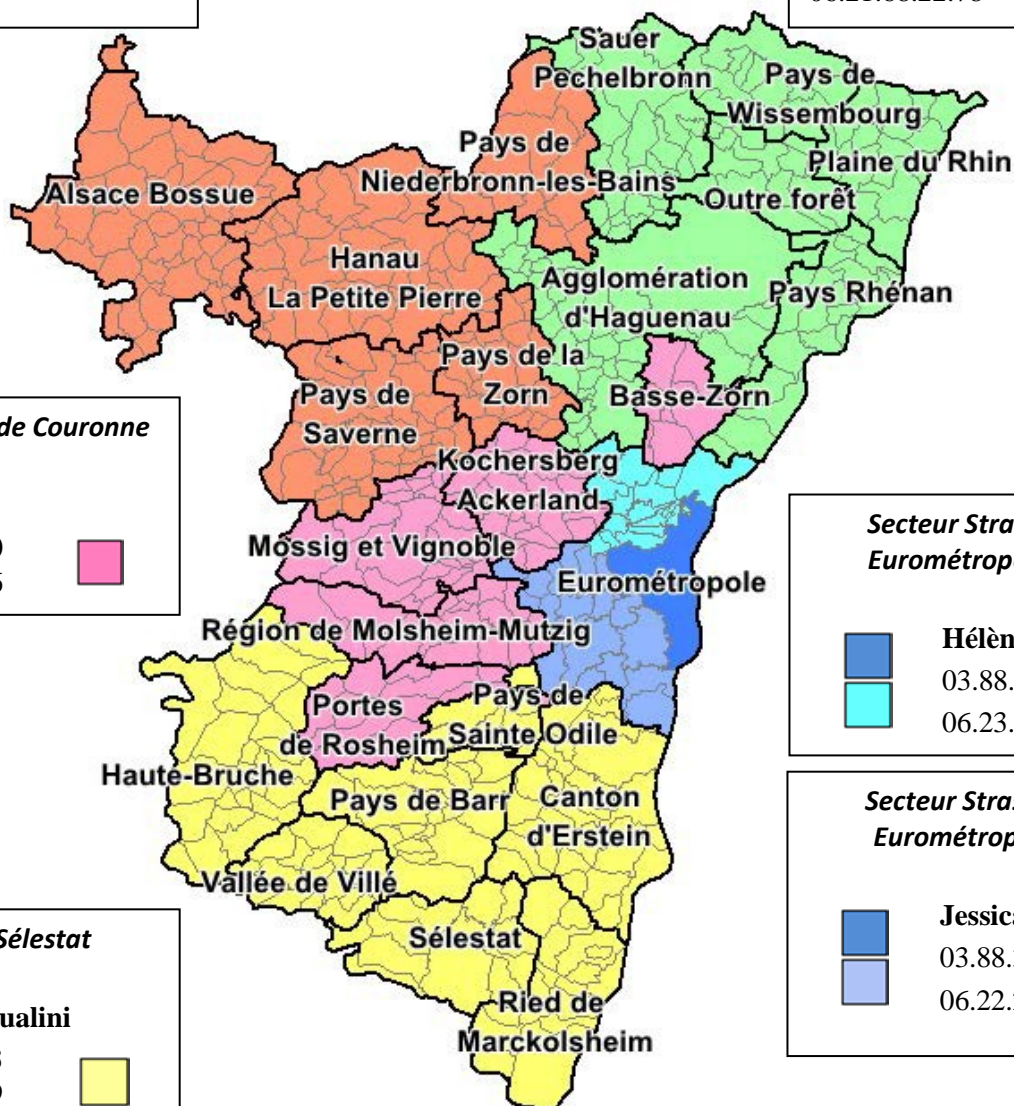

Direction d'Action Territoriale
L'équipe de conseillers techniques et chargés de mission

Secteur Saverne

Sabrina D'Alessio

03.88.37.75.73
06.13.27.20.90

**Secteur Haguenau /
Wissembourg**

Nathalie Bockel

03.88.37.68.85
06.21.68.22.78

Secteur Grande Couronne

Claire Perrin

03.88.37.68.20
06.21.68.22.76

**Secteur Strasbourg /
Eurométropole Nord**

Hélène Kueny

03.88.37.75.42
06.23.58.25.85

**Secteur Strasbourg /
Eurométropole Sud**

Jessica Nuss