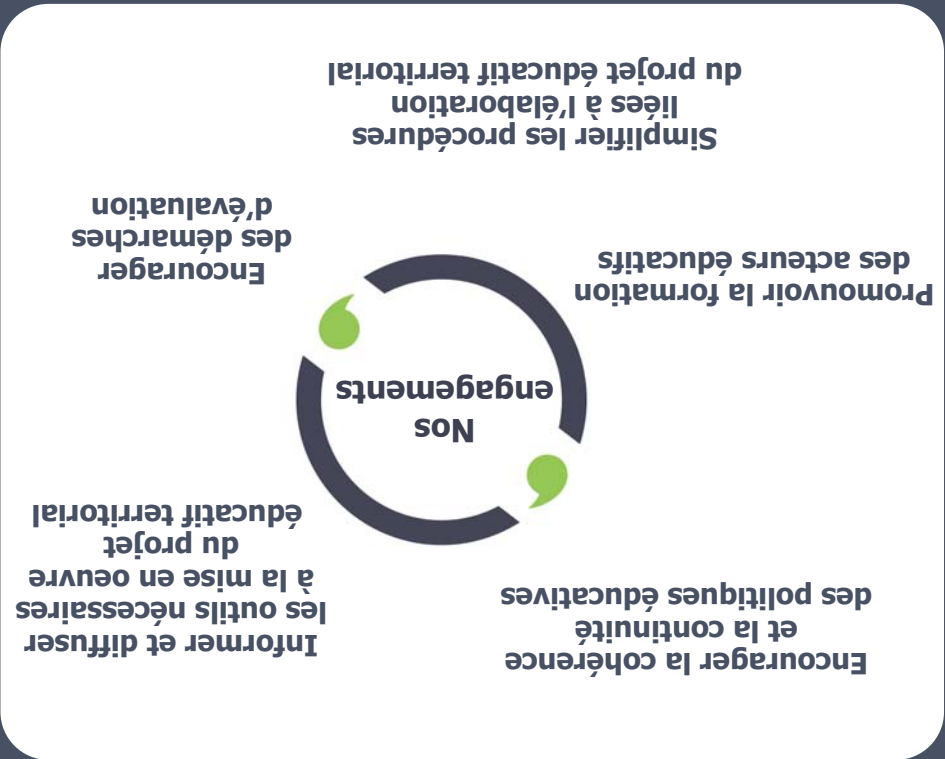

LES politiques éducatives territoriales
EN LOIRE-ATLANTIQUE

ANIMATION

FORMATION

RÉSEAUX

ACCOMPAGNEMENT

PROJET ÉDUCATIF

PARTENARIAT

PRATIQUES PROFESSIONNELLES

POLITIQUES ENFANCE JEUNESSE

CONFÉRENCES

Depuis 2008, la charte affirme la volonté commune de ses signataires de promouvoir les politiques éducatives territoriales et d'encourager leur développement.

Cette volonté se traduit par un accompagnement des acteurs locaux à l'émergence et à la mise en oeuvre de projets éducatifs territoriaux de qualité.