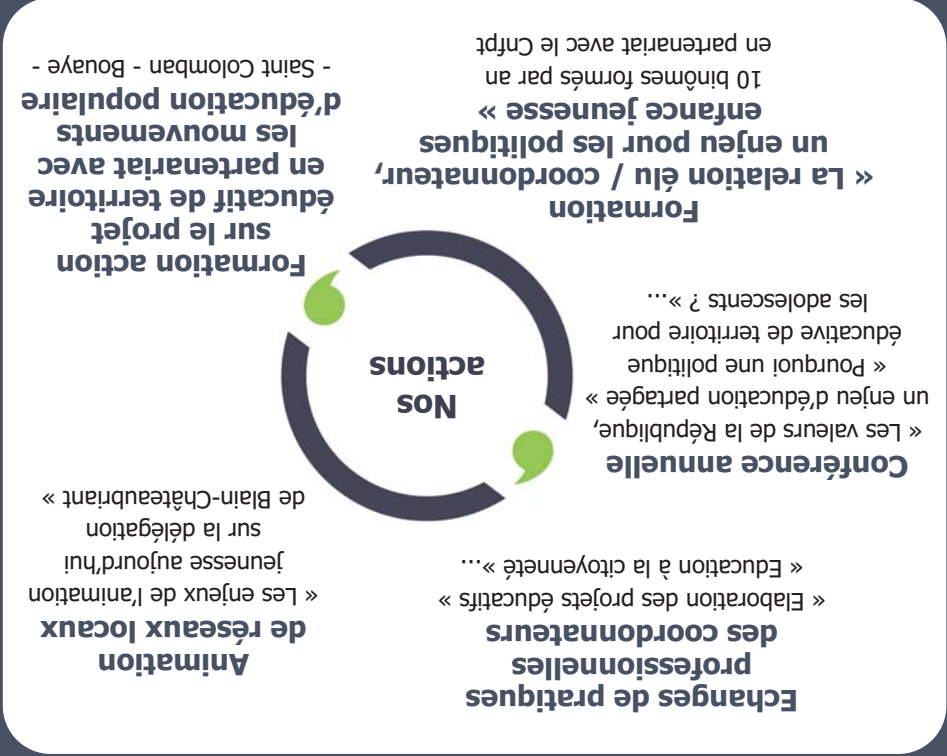

LES politiques éducatives territoriales
EN LOIRE-ATLANTIQUE

ANIMATION

FORMATION

RÉSEAUX

ACCOMPAGNEMENT

PROJET ÉDUCATIF

PARTENARIAT

PRATIQUES PROFESSIONNELLES

POLITIQUES ENFANCE JEUNESSE

CONFÉRENCES

Depuis 2008, la charte affirme la volonté commune de ses signataires de promouvoir les politiques éducatives territoriales et d'encourager leur développement.

Cette volonté se traduit par un accompagnement des acteurs locaux à l'émergence et à la mise en oeuvre de projets éducatifs territoriaux de qualité.