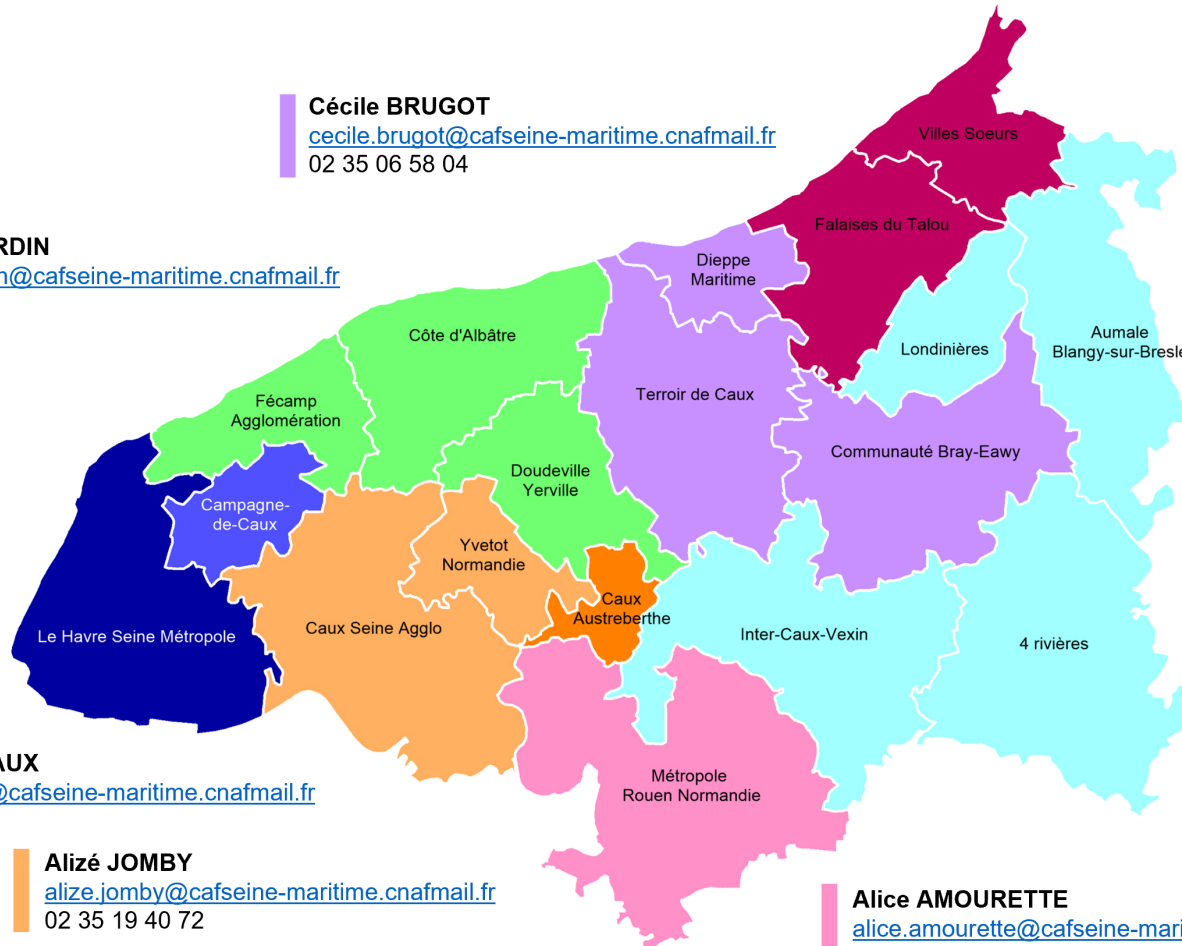

Gwenaële GOAZIOU

gwenaele.goazou@cafseine-maritime.cnafmail.fr

02 35 52 67 50

Cécile BRUGOT

cecile.brugot@cafseine-maritime.cnafmail.fr

02 35 06 58 04

Pascal GRIALOU

pascal.grialou@cafseine-maritime.cnafmail.fr

02 35 52 67 06

Bérengère BOURDIN

berengere.bourdin@cafseine-maritime.cnafmail.fr

02 35 52 67 98

Jérémie COURSEAUX

jeremie.courseaux@cafseine-maritime.cnafmail.fr

02 35 19 41 12

Alizé JOMBY

alize.jomby@cafseine-maritime.cnafmail.fr

02 35 19 40 72

Elena BORGNE

elena.borgne@cafseine-maritime.cnafmail.fr

02 35 19 41 12

Alice AMOURETTE

alice.amourette@cafseine-maritime.cnafmail.fr

02 35 52 66 11

Elodie BRIZARD

elodie.brizard@cafseine-maritime.cnafmail.fr

02 35 52 66 74

Cécilia MINCKWITZ

cecilia.minckwitz@cafseine-maritime.cnafmail.fr

02 35 06 54 02