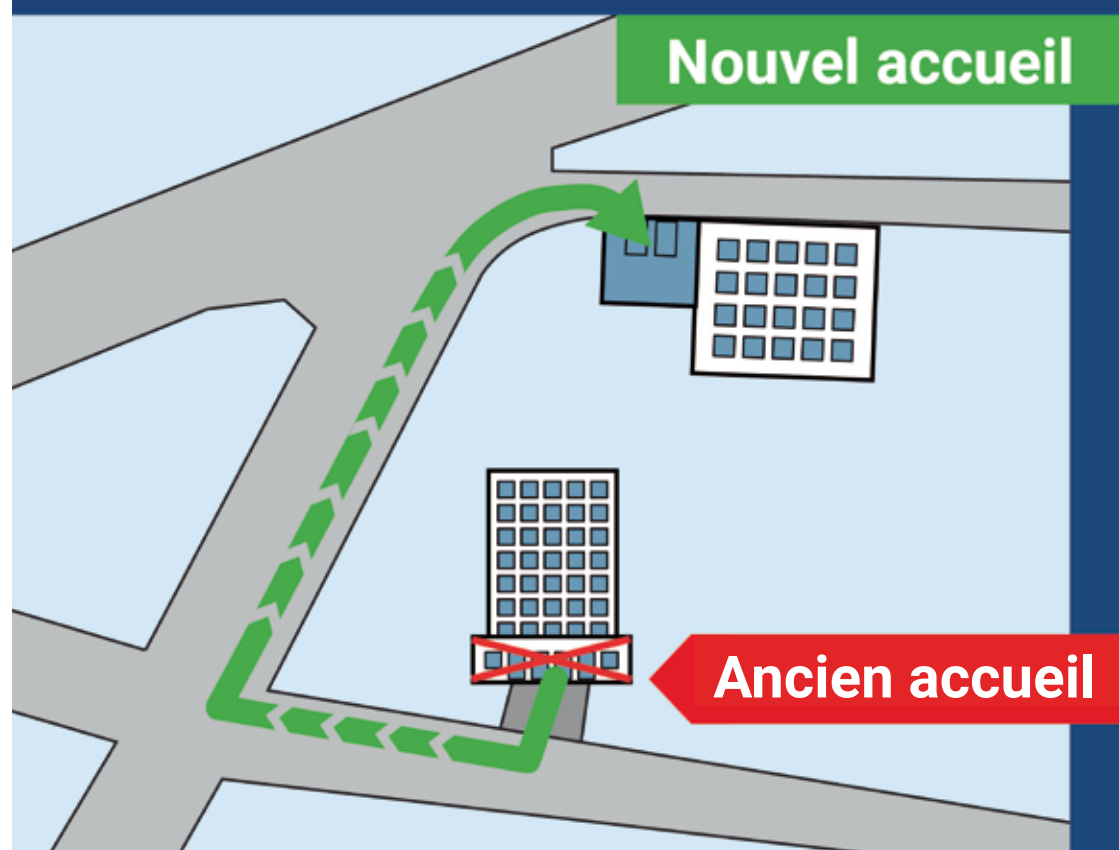

L'accueil Caf du 222 boulevard de Strasbourg
fermera définitivement ses portes le 5 mai 2023.

Ouverture de votre nouvel accueil le 9 mai 2023 à 13h30
au 207 chaussée du 24^{eme} Territorial.

Retrouvez l'ensemble de nos services