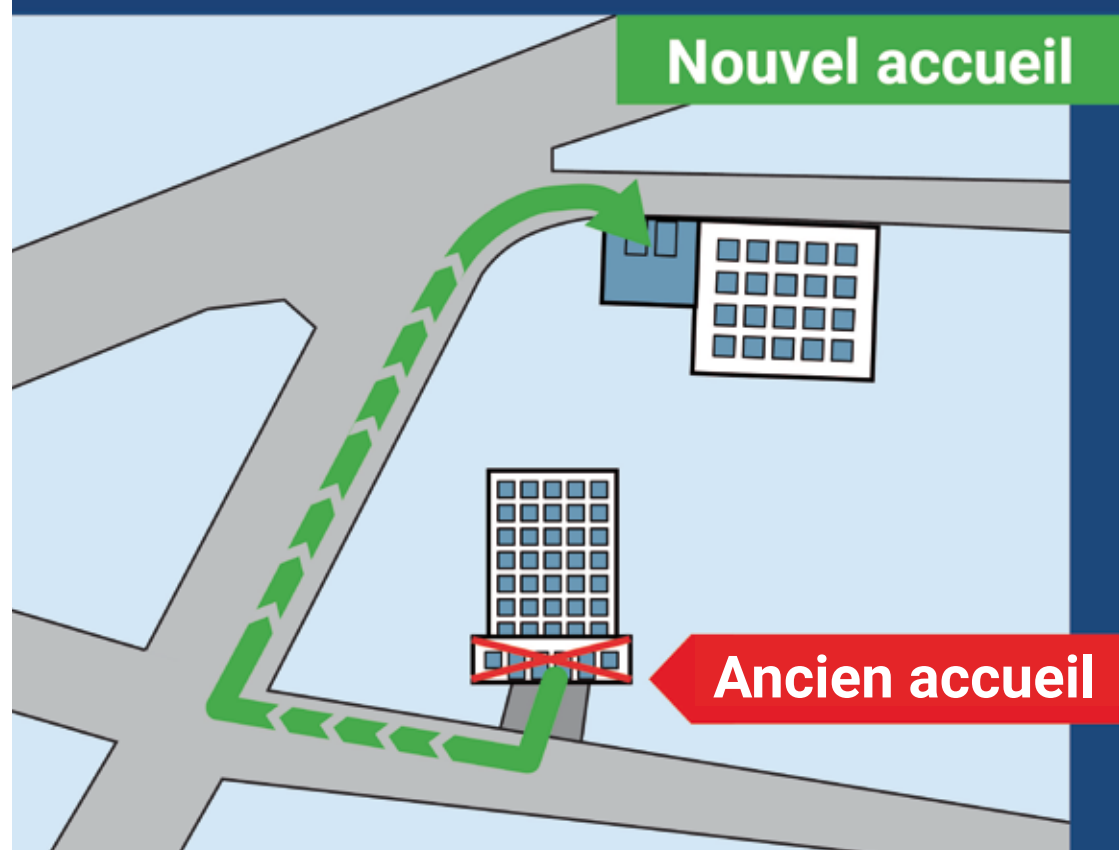

Votre accueil Caf du Havre déménage le 5 mai 2023

L'accueil Caf du 222 boulevard de Strasbourg
fermera définitivement ses portes le 5 mai 2023.

Ouverture de votre nouvel accueil le 9 mai 2023 à 13h30
au 207 chaussée du 24^{eme} Territorial.