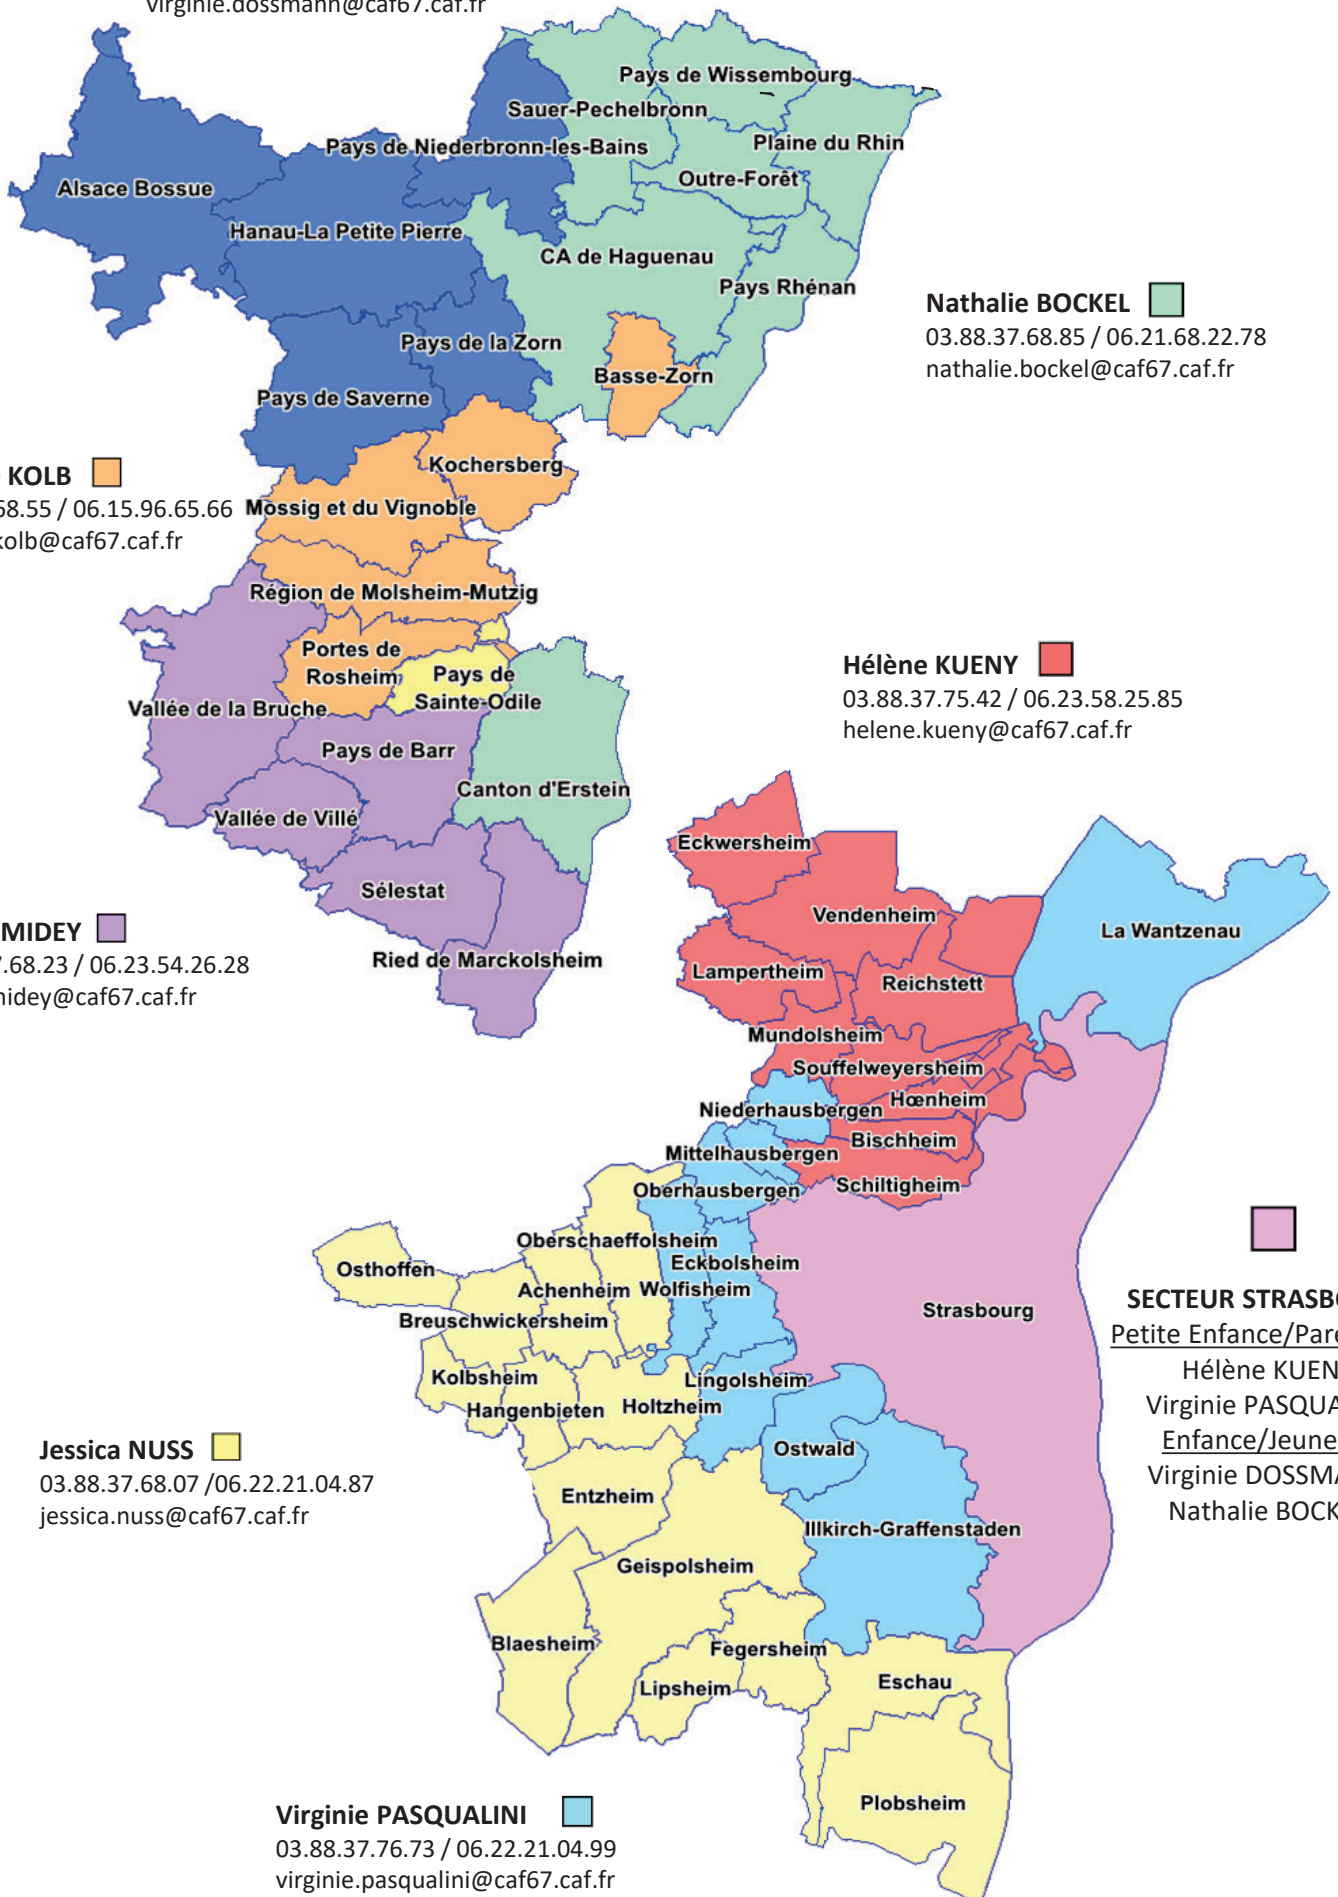

1. Conseillères Territoriales

Virginie DOSSMANN ■
03.88.37.75.17 / 06.24.14.26.13
virginie.dossmann@caf67.caf.fr

Nathalie BOCKEL ■
03.88.37.68.85 / 06.21.68.22.78
nathalie.bockel@caf67.caf.fr

Charlène KOLB ■
03.88.37.68.55 / 06.15.96.65.66
charlene.kolb@caf67.caf.fr

Hélène KUENY ■
03.88.37.75.42 / 06.23.58.25.85
helene.kueny@caf67.caf.fr

Florine MIDEY ■
03.88.37.68.23 / 06.23.54.26.28
florine.midey@caf67.caf.fr

Jessica NUSS ■
03.88.37.68.07 / 06.22.21.04.87
jessica.nuss@caf67.caf.fr

Virginie PASQUALINI ■
03.88.37.76.73 / 06.22.21.04.99
virginie.pasqualini@caf67.caf.fr

SECTEUR STRASBOURG
Petite Enfance/Parentalité
Hélène KUENY
Virginie PASQUALINI
Enfance/Jeunesse
Virginie DOSSMANN
Nathalie BOCKEL