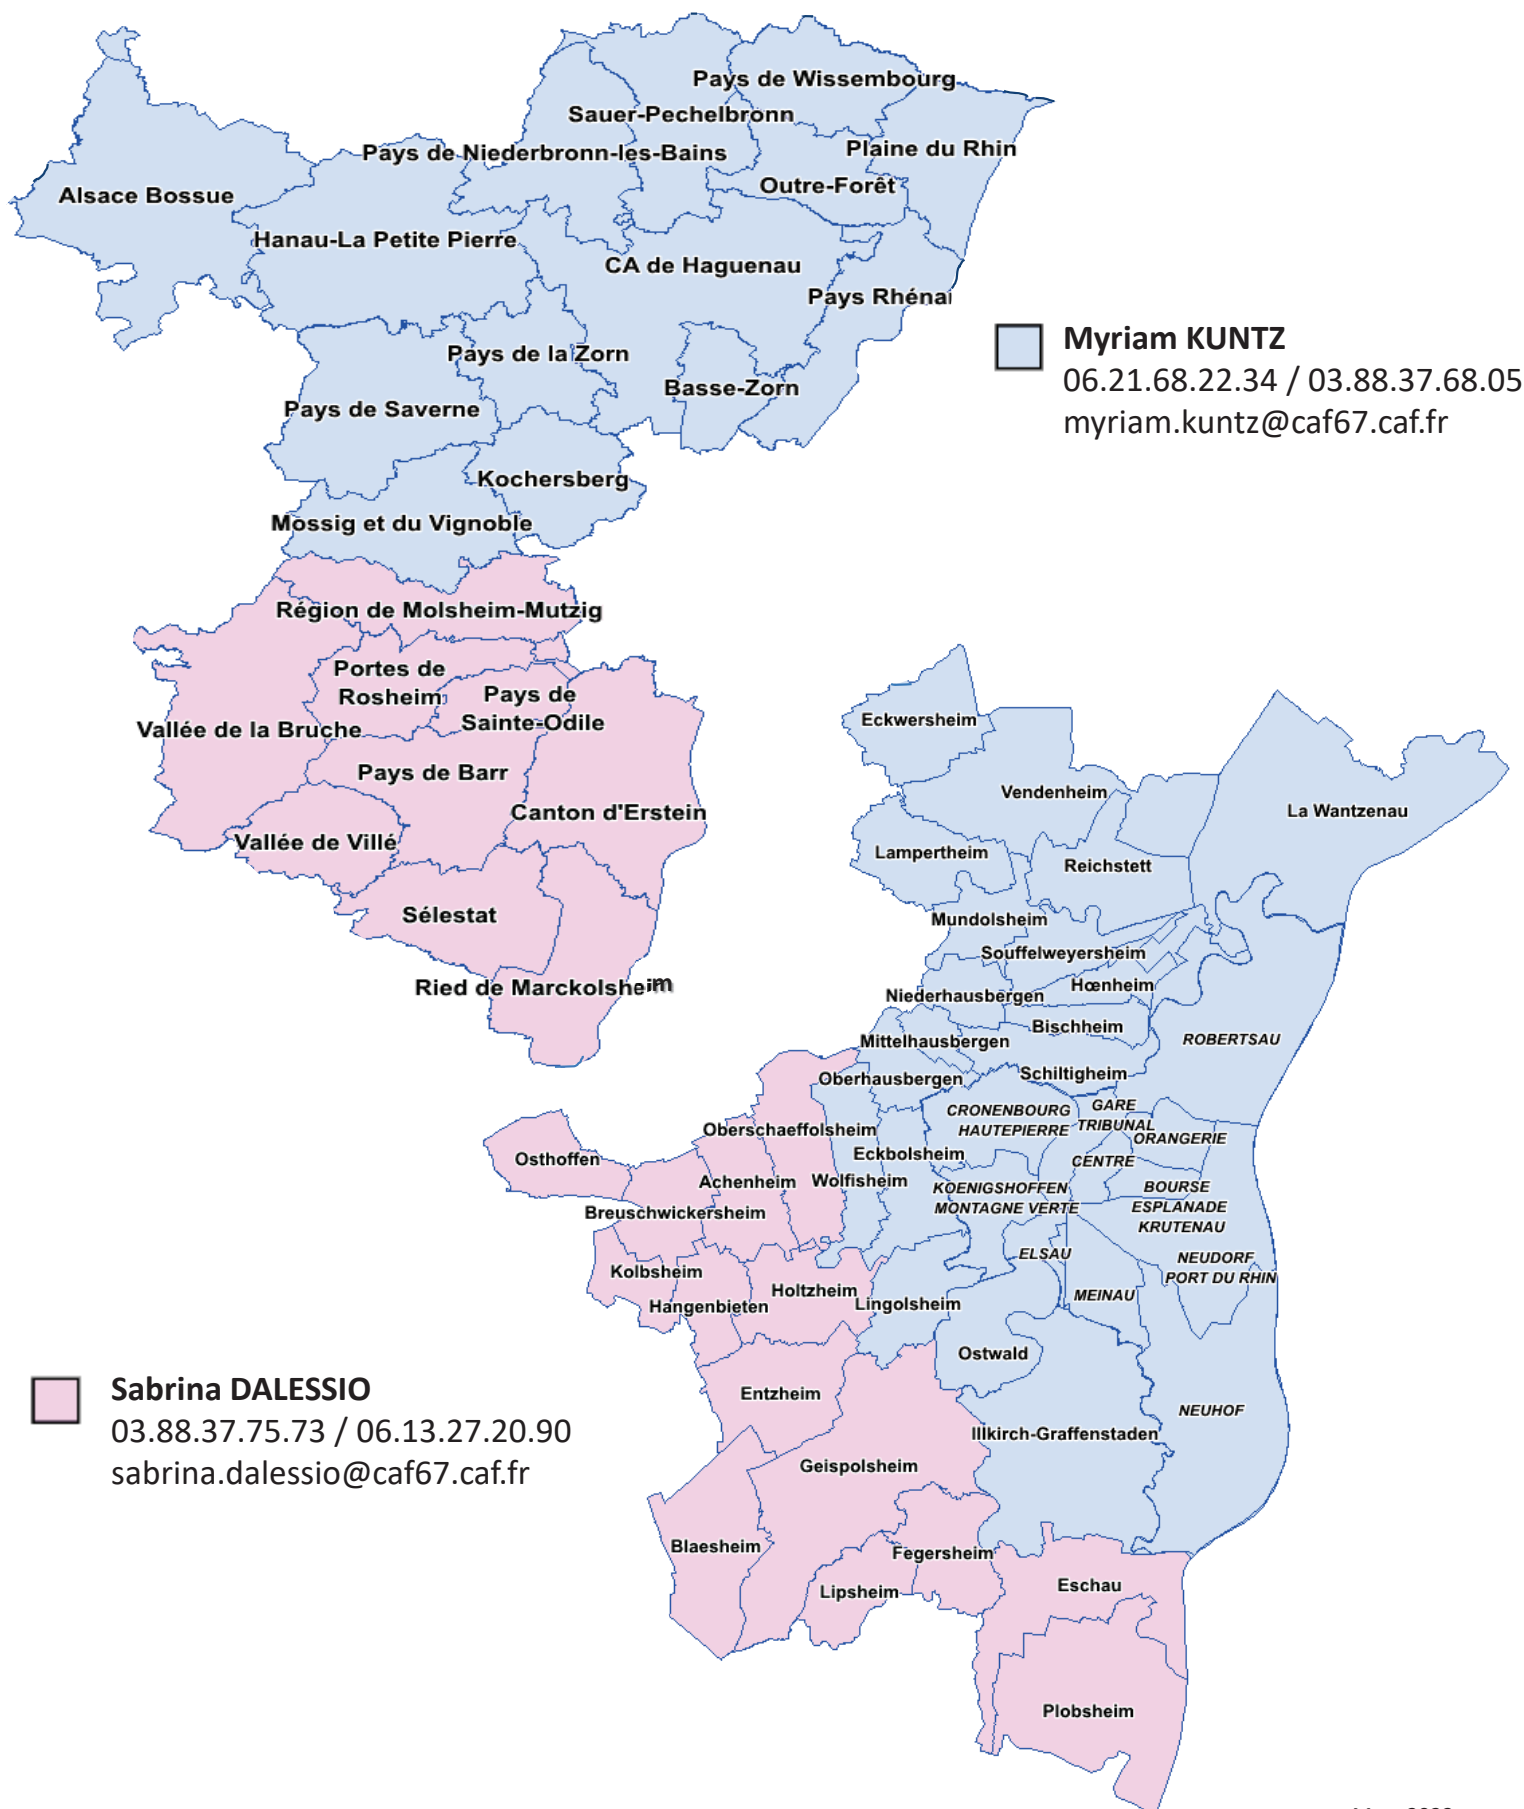

2. Chargées de Mission Animation de la Vie Sociale