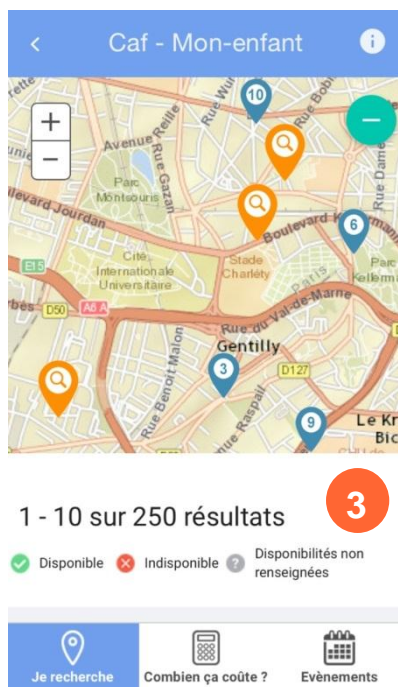

L'application mobile Caf-Mon-enfant permet d'accéder simplement et rapidement à différents services pour faire garder vos enfants.

Trois espaces bien distincts

L'appli mobile **Caf-Mon-Enfant propose 3 espaces** selon les informations recherchées :

- ① **Je recherche** : recherche géolocalisée d'un mode de garde,
- ② **Combien ça coûte** : simulation d'un coût de garde en crèche,
- ③ **Evénements** : sélection d'événements /actions locaux pouvant intéresser les parents.

Avec la possibilité de saisir une localité ou une distance.

- ③ Les **résultats** sont présentés sur une carte.
- ④ En cliquant sur un résultat, vous accédez aux **informations complémentaires**.

L'espace « Combien ça coûte »