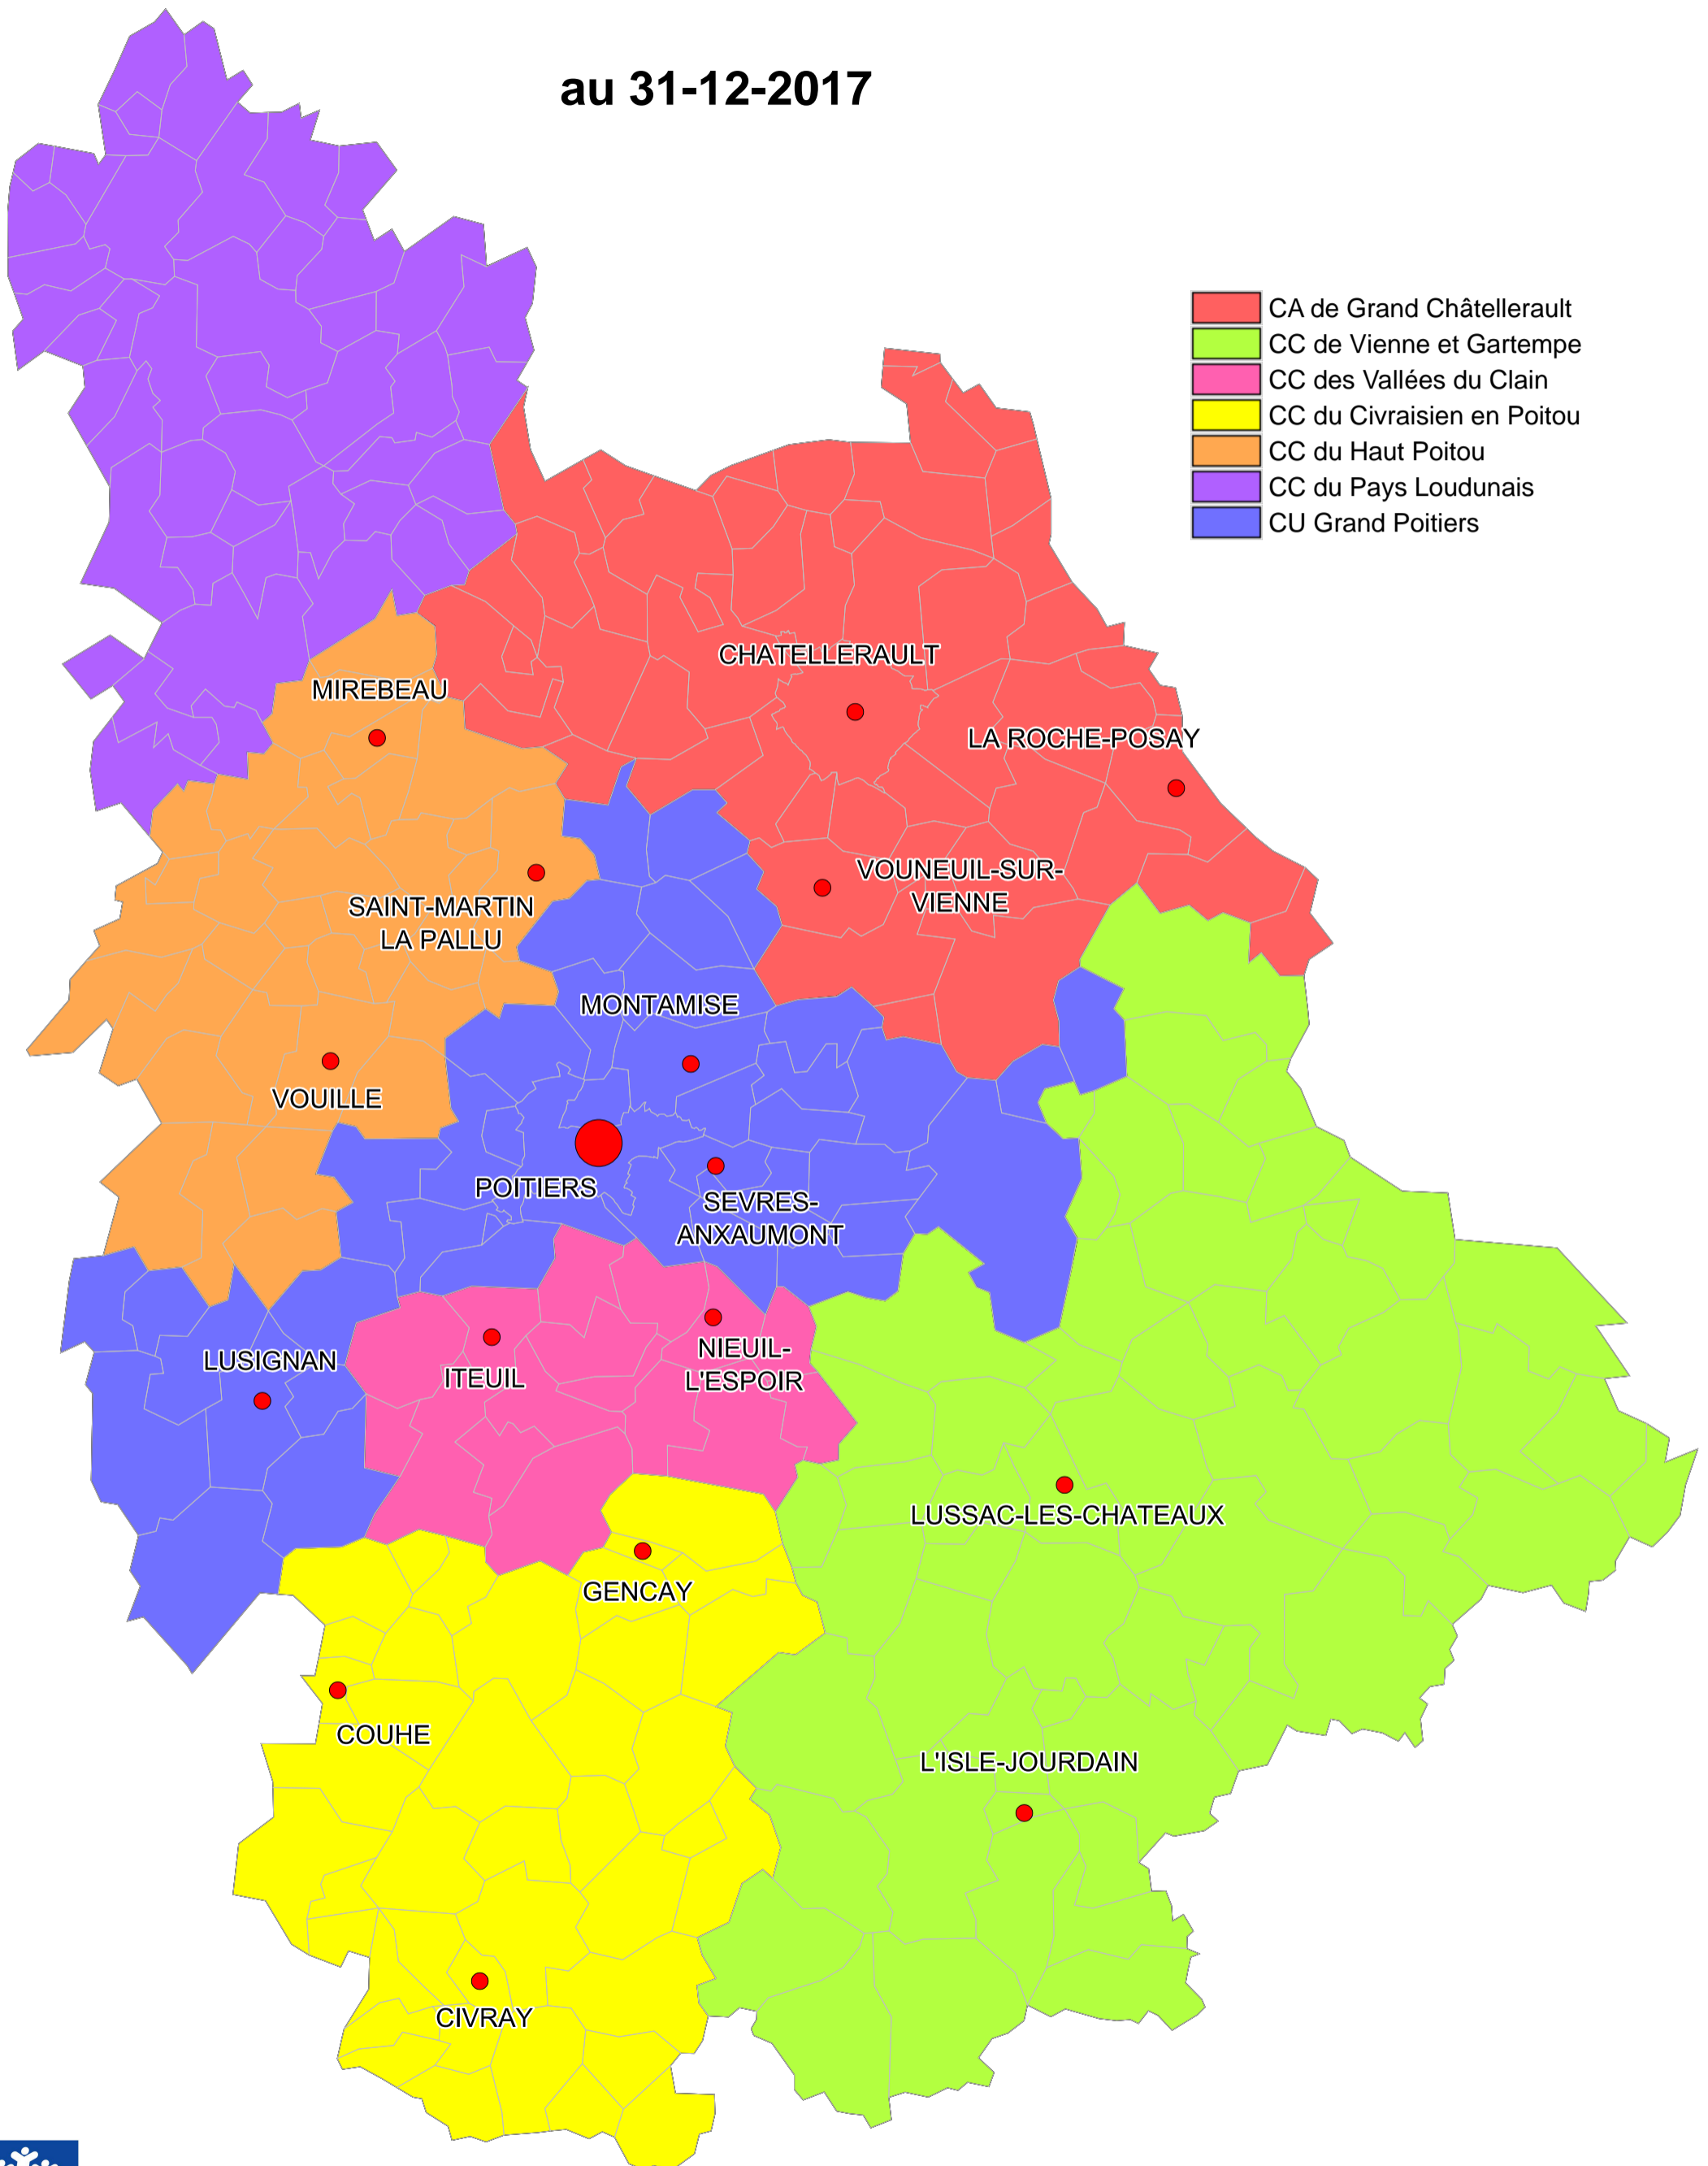

Lieux d'Accueil Enfants Parents de la Vienne

au 31-12-2017

- CA de Grand Châtelleraut
- CC de Vienne et Gartempe
- CC des Vallées du Clain
- CC du Civraisien en Poitou
- CC du Haut Poitou
- CC du Pays Loudunais
- CU Grand Poitiers

Nombre de Laep par commune