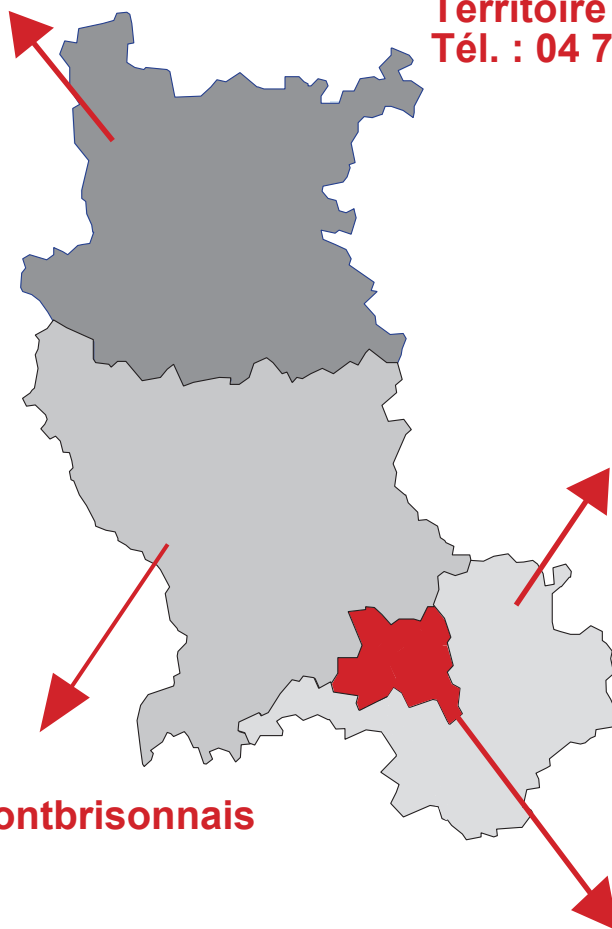

Coordonnées du service social de la Caf de la Loire

Territoire du Roannais

Tél. : 04 77 44 87 60

51 rue Marx Dormoy
42300 Roanne

Territoire du Gier - Ondaine - Pilat Tél. : 04 77 22 24 28

SAINT-CHAMOND

32 rue Alsace Lorraine
42400 Saint-Chamond

FIRMINY

1 place Charles de Gaulle
42700 Firminy

RIVE-DE-GIER

100 rue Jean Jaurès
42800 Rive-de-Gier

PELUSSIN

Maison de services au public
7 rue des Prairies
42410 Pélussin

Territoire du Forez-Montbrisonnais Tél. : 04 77 36 53 66

ANDREZIEUX

1 rue du Moulin
42160 Andrézieux-Bouthéon

FEURS

3 rue Camille Pariat
42110 Feurs

MONTBRISON

10 rue Montalambert
42600 Montbrison

Territoire de Saint-Etienne et sa couronne Tél. : 04 77 48 01 21

26 Bd Dalgabio
42000 Saint-Etienne