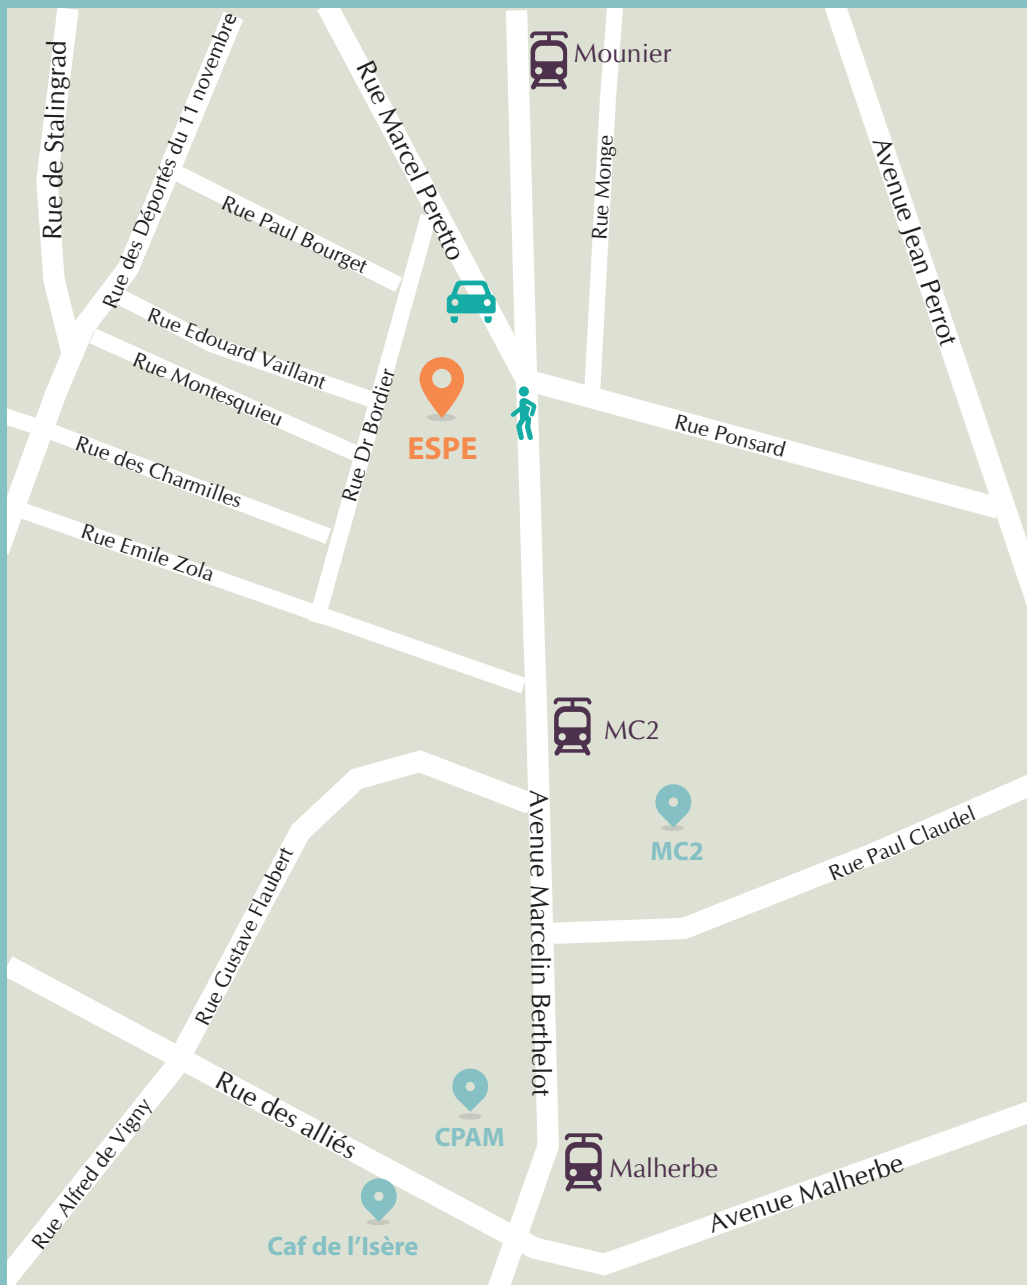

PLAN D'ACCÈS

ADRESSE :

30 avenue Marcelin Berthelot 38100 Grenoble

CONSEIL D'ACCÈS :

- à pied : entrée au 32 avenue Marcelin Berthelot à Grenoble
- en voiture : entrée au 42 rue Marcel Peretto à Grenoble.